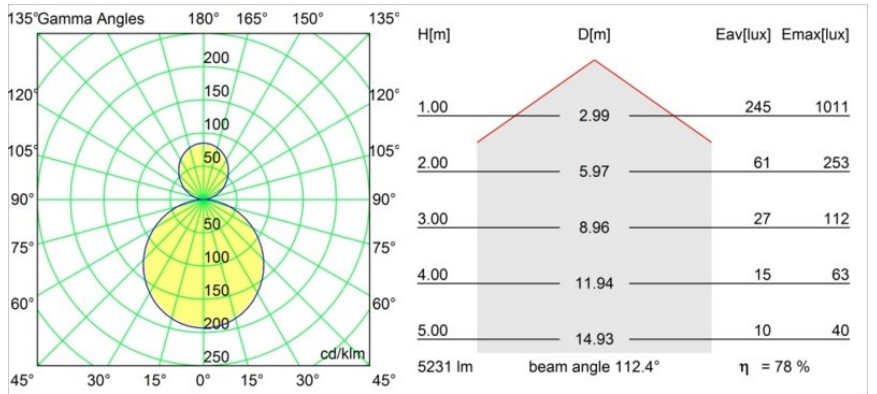

Distribution de Lumière & Schéma de Faisceau