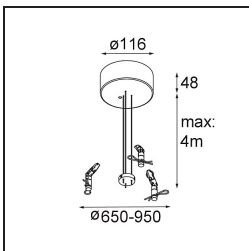

Specifications

Material	13300809
Tipo de fuente de luz	LED
Tipo de LED	FLAT MOON LED
Tecnología LED	PCB LED
CRI	Min. 90
Temperatura del color	4000K
Vida Útil	L80B20 @50.000 horas
Lámpara Incluida	Sí
Número de fuentes de luz	2
Binning (SDCM)	3
Dirección de la luz	Indirecto / Directo
Voltaje de entrada	230V
Luminaire power (W)	45,4
Clasificación eléctrica	I
Clasificación del IP	20
Clasificación de hilo incandescente (°C)	650
Protocolo de regulación	1-10V, Push-Dim
Interior/Exterior	Interior
Aplicación	Techo
Montaje	Suspendido
Ajustabilidad	Not Applicable
Distancia al objeto iluminado (m)	0,1
Color principal & Acabado principal	Blanco, Estructura
Peso bruto (g)	5790,0
Flujo luminoso por lámpara (lm)	4102
Eficacia (lm/W)	90
Índice de deslumbramiento	21
Remark	<ul style="list-style-type: none"> • Kit de suspensión no incluido • Kit de suspensión no incluido • No es un producto completo. Se requiere kit de suspensión.

11061932 Power Feed and Suspension Kit 4000 Round 5P Flat Moon (3) Straight Black Structure

11061809 Power Feed and Suspension Kit 4000 Round 3P Flat Moon (3) Straight White Structure

11061832 Power Feed and Suspension Kit 4000 Round 3P Flat Moon (3) Straight Black Structure

11062409 Power Feed and Suspension Kit Round 9P Flat Moon (3) Straight (Incl. Power Feed Cable & Suspension Cable 4000) White Structure

11062432 Power Feed and Suspension Kit Round 9P Flat Moon (3) Straight (Incl. Power Feed Cable & Suspension Cable 4000) Black Structure