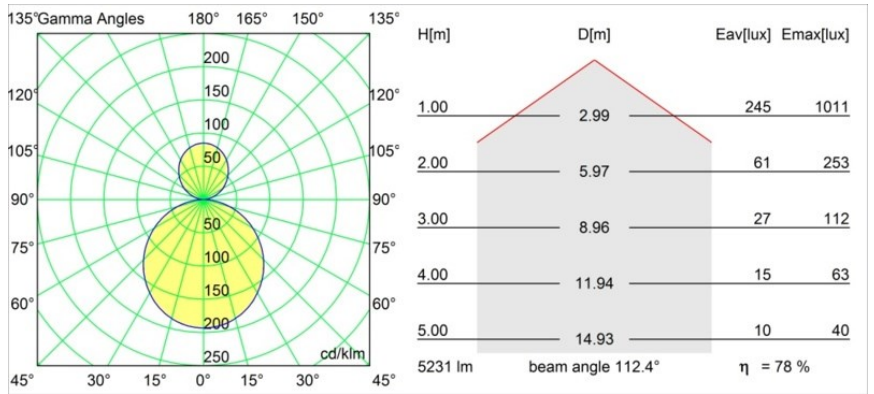

Light distribution & beam diagram