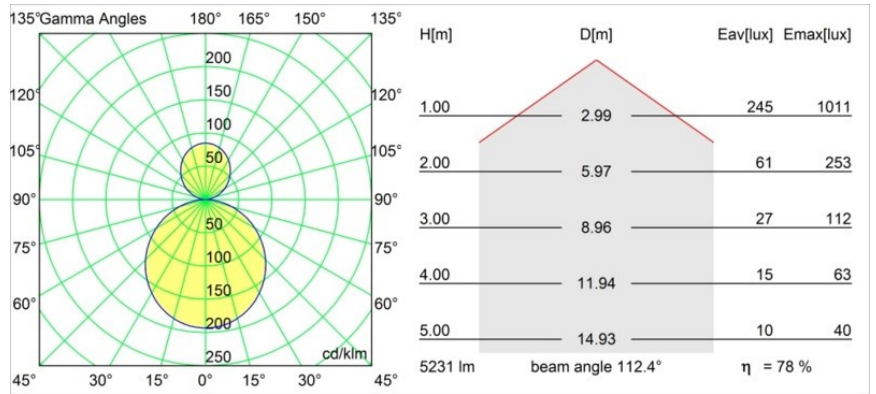

Lichtverteilung und Lichtverteilungskurve