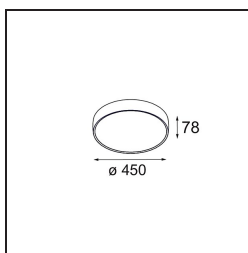

Datum
Kunde
Projekt
Art

*Flat Moon Suspended Up/Down 450 2x LED 4000K 1-10V/Push-Dim DI White Structure*

**Spezifikationen**

Material	13300809
Typ der Lichtquelle	LED
LED Typ	FLAT MOON LED
LED-Technologie	LED-Platine
CRI	Min. 90
Farbtemperatur	4000K
Lebensdauer	L80 B20 bei 50.000 Stunden
Leuchtmittel enthalten	Ja
Anzahl Lichtquellen	2
Binning (SDCM)	3
Lichtrichtung	Aufwärts/Abwärts
Eingangsspannung	230 V
Luminaire power (W)	45,4
Schutzklasse	I
Schutzart	20
Glühdrahtprüfung (°C)	650
Dimmprotokoll	1-10V, Push-Dim
Innen/Außen	Innen
Anwendung	Decke
Montage	Pendel
Verstellbarkeit	Not Applicable
Abstand zum beleuchteten Objekt (m)	0,1
Primärfarbe & Primäres Finish	Weiß, Strukturiert
Bruttogewicht (g)	5790,0
Lichtstrom pro Lampe (lm)	4102
Effizienz (lm/W)	90
UGR	21
Bemerkung	<ul style="list-style-type: none"> <li>• Aufhängung nicht enthalten</li> <li>• Aufhängung nicht enthalten</li> <li>• Dies ist kein vollständiges Produkt. Aufhängung erforderlich.</li> </ul>