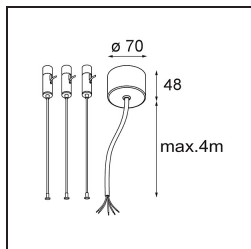

Accessoires d'Eclairage optiques

13289000 Diffuser Flat Moon 450 Prismatic

13289100 Diffuser Flat Moon 450 Ice Prismatic

Accessoires d'Eclairage d'installation

11061909 Power Feed and Suspension Kit 4000 Round 5P Flat Moon (3) Straight White Structure

11061932 Power Feed and Suspension Kit 4000 Round 5P Flat Moon (3) Straight Black Structure