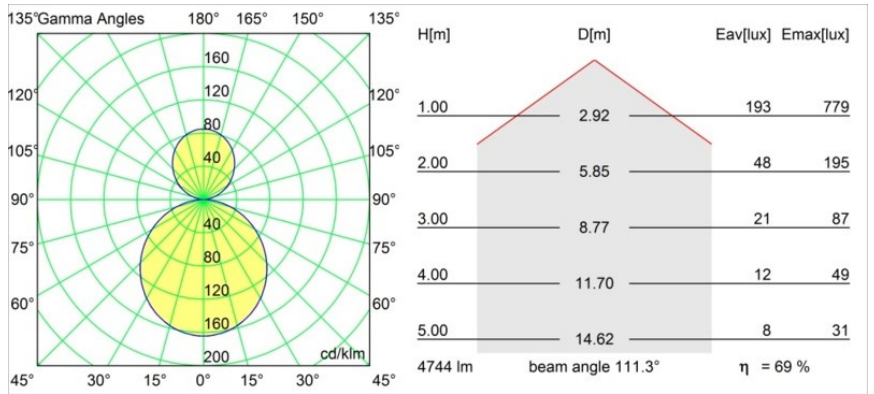

Distribution de Lumière & Schéma de Faisceau