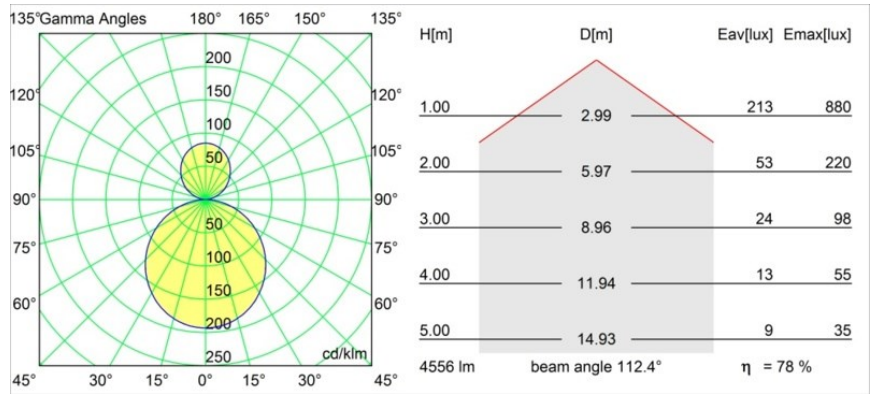

Lichtspreiding & Stralingsdiagram