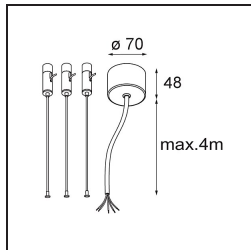

Optische Accessoires

13289000 Diffuser Flat Moon 450 Prismatic

13289100 Diffuser Flat Moon 450 Ice Prismatic

Installatie Accessoires

11061909 Power Feed and Suspension Kit 4000 Round 5P Flat Moon (3) Straight White Structure

11061932 Power Feed and Suspension Kit 4000 Round 5P Flat Moon (3) Straight Black Structure