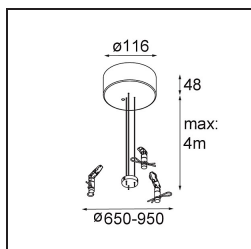

Datum
Klant
Project
Soort

Flat Moon Suspended Up/Down 450 2x LED 3000K 1-10V/Push-Dim DI White Structure

Specificaties

Materiaal	13300709
Type Lichtbron	LED
LED type	FLAT MOON LED
LED technologie	Led-printplaat
CRI	Min. 90
Kleurtemperatuur	3000K
Levensduur	L80B20 bij 50.000 Uur
Lamp inbegrepen	Ja
Aantal Lichtbronnen	2
Binning (SDCM)	3
Lichtrichting	Omhoog/Omlaag
Ingangsspanning	230 V
Luminaire power (W)	45,4
Elektriciteitsklasse	I
IP-klasse	20
Gloeidraadtest (°C)	650
Protocol Voor Dimmen	1-10V, Pushdim
Binnen/Buiten	Binnen
Toepassing	Plafond
Montage	Gependeld
Verstelbaarheid	Not Applicable
Afstand tot Verlicht Voorwerp (m)	0,1
Primaire Kleur & Primaire Afwerking	Wit, Structuur
Brutogewicht (g)	5790,0
Lumenoutput per lampunit (lm)	3573
Efficiëntie (lm/W)	78
UGR	21
Opmerking	<ul style="list-style-type: none"> • Set voor hangstelsysteem niet inbegrepen • Set voor hangstelsysteem niet inbegrepen • Dit is geen compleet product. Set voor hangstelsysteem vereist.

11061932 Power Feed and Suspension Kit 4000 Round 5P Flat Moon (3) Straight Black Structure

11061809 Power Feed and Suspension Kit 4000 Round 3P Flat Moon (3) Straight White Structure

11061832 Power Feed and Suspension Kit 4000 Round 3P Flat Moon (3) Straight Black Structure

11062409 Power Feed and Suspension Kit Round 9P Flat Moon (3) Straight (Incl. Power Feed Cable & Suspension Cable 4000) White Structure

11062432 Power Feed and Suspension Kit Round 9P Flat Moon (3) Straight (Incl. Power Feed Cable & Suspension Cable 4000) Black Structure