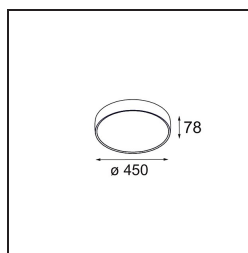

Datum
Klant
Project
Soort

Flat Moon Suspended Up/Down 450 2x LED 3000K 1-10V/Push-Dim DI White Structure

Specificaties

Materiaal	13300709
Type Lichtbron	LED
LED type	FLAT MOON LED
LED technologie	Led-printplaat
CRI	Min. 90
Kleurtemperatuur	3000K
Levensduur	L80B20 bij 50.000 Uur
Lamp inbegrepen	Ja
Aantal Lichtbronnen	2
Binning (SDCM)	3
Lichtrichting	Omhoog/Omlaag
Ingangsspanning	230 V
Luminaire power (W)	45,4
Elektriciteitsklasse	I
IP-klasse	20
Gloeidraadtest (°C)	650
Protocol Voor Dimmen	1-10V, Pushdim
Binnen/Buiten	Binnen
Toepassing	Plafond
Montage	Gependeld
Verstelbaarheid	Not Applicable
Afstand tot Verlicht Voorwerp (m)	0,1
Primaire Kleur & Primaire Afwerking	Wit, Structuur
Brutogewicht (g)	5790,0
Lumenoutput per lampunit (lm)	3573
Efficiëntie (lm/W)	78
UGR	21
Opmerking	<ul style="list-style-type: none"> • Set voor hangstelsysteem niet inbegrepen • Set voor hangstelsysteem niet inbegrepen • Dit is geen compleet product. Set voor hangstelsysteem vereist.