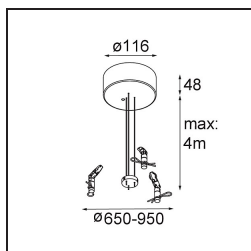

Datum
Klant
Project
Soort

Flat Moon Suspended Up/Down 450 2x LED 3000K 1-10V/Push-Dim DI White Structure

Specificaties

Materiaal	13300709
Type Lichtbron	LED
LED type	FLAT MOON LED
LED technologie	Led-printplaat
CRI	Min. 90
Kleurtemperatuur	3000K
Levensduur	L80B20 bij 50.000 Uur
Lamp inbegrepen	Ja
Aantal Lichtbronnen	2
Binning (SDCM)	3
Lichtrichting	Omhoog/Omlaag
Ingangsspanning	230 V
Luminaire power (W)	45,4
Elektriciteitsklasse	I
IP-klasse	20
Gloeidraadtest (°C)	650
Protocol Voor Dimmen	1-10V, Pushdim
Binnen/Buiten	Binnen
Toepassing	Plafond
Montage	Gependeld
Verstelbaarheid	Not Applicable
Afstand tot Verlicht Voorwerp (m)	0,1
Primaire Kleur & Primaire Afwerking	Wit, Structuur
Brutogewicht (g)	5790,0
Lumenoutput per lampunit (lm)	3573
Efficiëntie (lm/W)	78
UGR	21
Opmerking	<ul style="list-style-type: none"> • Set voor hangstelsysteem niet inbegrepen • Set voor hangstelsysteem niet inbegrepen • Dit is geen compleet product. Set voor hangstelsysteem vereist.

11061932 Power Feed and Suspension Kit 4000 Round 5P Flat Moon (3) Straight Black Structure

11061809 Power Feed and Suspension Kit 4000 Round 3P Flat Moon (3) Straight White Structure

11061832 Power Feed and Suspension Kit 4000 Round 3P Flat Moon (3) Straight Black Structure

11062409 Power Feed and Suspension Kit Round 9P Flat Moon (3) Straight (Incl. Power Feed Cable & Suspension Cable 4000) White Structure

11062432 Power Feed and Suspension Kit Round 9P Flat Moon (3) Straight (Incl. Power Feed Cable & Suspension Cable 4000) Black Structure