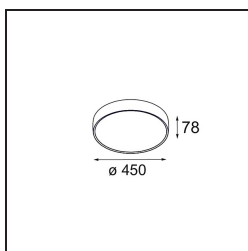

### Specifications

Materiale	13300709
Tipo di Sorgente	LED
Tipologia LED	FLAT MOON LED
Tecnologie LED	LED PCB
CRI	Min. 90
Temperatura di colore della luce	3000K
Vita utile	L80B20 @50.000 ore
Lampadina inclusa	Sì
Numero di fonte luminosa	2
Binning (SDCM)	3
Direzione della luce	Diretta/Indiretta
Volt in ingresso	230V
Luminaire power (W)	45,4
Classificazione elettrica	I
Grado IP	20
Test filo a caldo (°C)	650
Protocollo di regolazione (Dimmer)	1-10V, Push-Dim
Interno/Esterno	Interno
Applicazione	Soffitto
Montaggio	Sospeso
Orientabilità	Not Applicable
Distanza dall'oggetto illuminato (m)	0,1
Colore primario & Finitura primaria	Bianco, Strutturata
Peso lordo (g)	5790,0
Flusso luminoso per lampade (lm)	3573
Efficienza (lm/W)	78
Livello abbagliamento	21
Remark	<ul style="list-style-type: none"> <li>• Kit di sospensioni non incluso</li> <li>• Kit di sospensioni non incluso</li> <li>• Questo non è un prodotto completo. È necessario un kit di sospensione.</li> </ul>