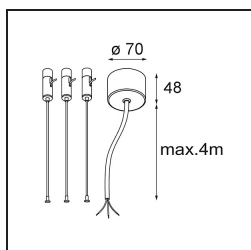

### Specifications

Materiale	13300709
Tipo di Sorgente	LED
Tipologia LED	FLAT MOON LED
Tecnologie LED	LED PCB
CRI	Min. 90
Temperatura di colore della luce	3000K
Vita utile	L80B20 @50.000 ore
Lampadina inclusa	Sì
Numero di fonte luminosa	2
Binning (SDCM)	3
Direzione della luce	Diretta/Indiretta
Volt in ingresso	230V
Luminaire power (W)	45,4
Classificazione elettrica	I
Grado IP	20
Test filo a caldo (°C)	650
Protocollo di regolazione (Dimmer)	1-10V, Push-Dim
Interno/Esterno	Interno
Applicazione	Soffitto
Montaggio	Sospeso
Orientabilità	Not Applicable
Distanza dall'oggetto illuminato (m)	0,1
Colore primario & Finitura primaria	Bianco, Strutturata
Peso lordo (g)	5790,0
Flusso luminoso per lampade (lm)	3573
Efficienza (lm/W)	78
Livello abbagliamento	21
Remark	<ul style="list-style-type: none"> <li>• Kit di sospensioni non incluso</li> <li>• Kit di sospensioni non incluso</li> <li>• Questo non è un prodotto completo. È necessario un kit di sospensione.</li> </ul>

**TM30 & CRI diagram**

**Light distribution & beam diagram**

**Accessorio Ottico**

**13289000** Diffuser Flat Moon 450 Prismatic

**13289100** Diffuser Flat Moon 450 Ice Prismatic

**Accessori Installazione**

**11061909** Power Feed and Suspension Kit 4000 Round 5P Flat Moon (3) Straight White Structure

**11061932** Power Feed and Suspension Kit 4000 Round 5P Flat Moon (3) Straight Black Structure

**11061809** Power Feed and Suspension Kit 4000 Round 3P Flat Moon (3) Straight White Structure