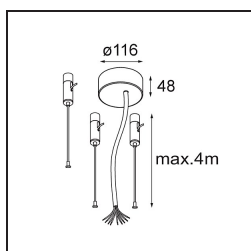

Specifications

Materiale	13300709
Tipo di Sorgente	LED
Tipologia LED	FLAT MOON LED
Tecnologie LED	LED PCB
CRI	Min. 90
Temperatura di colore della luce	3000K
Vita utile	L80B20 @50.000 ore
Lampadina inclusa	Sì
Numero di fonte luminosa	2
Binning (SDCM)	3
Direzione della luce	Diretta/Indiretta
Volt in ingresso	230V
Luminaire power (W)	45,4
Classificazione elettrica	I
Grado IP	20
Test filo a caldo (°C)	650
Protocollo di regolazione (Dimmer)	1-10V, Push-Dim
Interno/Esterno	Interno
Applicazione	Soffitto
Montaggio	Sospeso
Orientabilità	Not Applicable
Distanza dall'oggetto illuminato (m)	0,1
Colore primario & Finitura primaria	Bianco, Strutturata
Peso lordo (g)	5790,0
Flusso luminoso per lampade (lm)	3573
Efficienza (lm/W)	78
Livello abbagliamento	21
Remark	<ul style="list-style-type: none"> • Kit di sospensioni non incluso • Kit di sospensioni non incluso • Questo non è un prodotto completo. È necessario un kit di sospensione.

TM30 & CRI diagram

Light distribution & beam diagram

Accessorio Ottico

13289000 Diffuser Flat Moon 450 Prismatic

13289100 Diffuser Flat Moon 450 Ice Prismatic

Accessori Installazione

11061909 Power Feed and Suspension Kit 4000 Round 5P Flat Moon (3) Straight White Structure

11061932 Power Feed and Suspension Kit 4000 Round 5P Flat Moon (3) Straight Black Structure

11061809 Power Feed and Suspension Kit 4000 Round 3P Flat Moon (3) Straight White Structure

11061832 Power Feed and Suspension Kit 4000 Round 3P Flat Moon (3) Straight Black Structure

- **11066209** Power Feed and Suspension Kit Round 9P Flat Moon (3) Triangle (Incl. Power Feed Cable & Suspension Cable 4000) White Structure
- **11066232** Power Feed and Suspension Kit Round 9P Flat Moon (3) Triangle (Incl. Power Feed Cable & Suspension Cable 4000) Black Structure
- Choose a required accessory