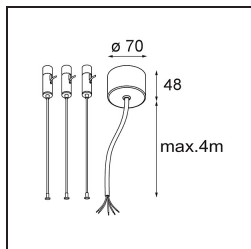

Accessorio Ottico

13289000 Diffuser Flat Moon 450 Prismatic

13289100 Diffuser Flat Moon 450 Ice Prismatic

Accessori Installazione

11061909 Power Feed and Suspension Kit 4000 Round 5P Flat Moon (3) Straight White Structure

11061932 Power Feed and Suspension Kit 4000 Round 5P Flat Moon (3) Straight Black Structure