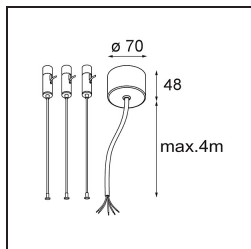

### Specifications

Materiale	13300709
Tipo di Sorgente	LED
Tipologia LED	FLAT MOON LED
Tecnologie LED	LED PCB
CRI	Min. 90
Temperatura di colore della luce	3000K
Vita utile	L80B20 @50.000 ore
Lampadina inclusa	Sì
Numero di fonte luminosa	2
Binning (SDCM)	3
Direzione della luce	Diretta/Indiretta
Volt in ingresso	230V
Luminaire power (W)	45,4
Classificazione elettrica	I
Grado IP	20
Test filo a caldo (°C)	650
Protocollo di regolazione (Dimmer)	1-10V, Push-Dim
Interno/Esterno	Interno
Applicazione	Soffitto
Montaggio	Sospeso
Orientabilità	Not Applicable
Distanza dall'oggetto illuminato (m)	0,1
Colore primario & Finitura primaria	Bianco, Strutturata
Peso lordo (g)	5790,0
Flusso luminoso per lampade (lm)	3573
Efficienza (lm/W)	78
Livello abbagliamento	21
Remark	<ul style="list-style-type: none"> <li>• Kit di sospensioni non incluso</li> <li>• Kit di sospensioni non incluso</li> <li>• Questo non è un prodotto completo. È necessario un kit di sospensione.</li> </ul>

**TM30 & CRI diagram**

**Light distribution & beam diagram**

**Accessorio Ottico**

**13289000** Diffuser Flat Moon 450 Prismatic

**13289100** Diffuser Flat Moon 450 Ice Prismatic

**Accessori Installazione**

**11061909** Power Feed and Suspension Kit 4000 Round 5P Flat Moon (3) Straight White Structure

**11061932** Power Feed and Suspension Kit 4000 Round 5P Flat Moon (3) Straight Black Structure

**11061809** Power Feed and Suspension Kit 4000 Round 3P Flat Moon (3) Straight White Structure