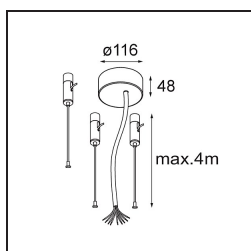

### Specifications

Materiale	13300709
Tipo di Sorgente	LED
Tipologia LED	FLAT MOON LED
Tecnologie LED	LED PCB
CRI	Min. 90
Temperatura di colore della luce	3000K
Vita utile	L80B20 @50.000 ore
Lampadina inclusa	Sì
Numero di fonte luminosa	2
Binning (SDCM)	3
Direzione della luce	Diretta/Indiretta
Volt in ingresso	230V
Luminaire power (W)	45,4
Classificazione elettrica	I
Grado IP	20
Test filo a caldo (°C)	650
Protocollo di regolazione (Dimmer)	1-10V, Push-Dim
Interno/Esterno	Interno
Applicazione	Soffitto
Montaggio	Sospeso
Orientabilità	Not Applicable
Distanza dall'oggetto illuminato (m)	0,1
Colore primario & Finitura primaria	Bianco, Strutturata
Peso lordo (g)	5790,0
Flusso luminoso per lampade (lm)	3573
Efficienza (lm/W)	78
Livello abbagliamento	21
Remark	<ul style="list-style-type: none"> <li>• Kit di sospensioni non incluso</li> <li>• Kit di sospensioni non incluso</li> <li>• Questo non è un prodotto completo. È necessario un kit di sospensione.</li> </ul>

**TM30 & CRI diagram**

**Light distribution & beam diagram**

**Accessorio Ottico**

**13289000** Diffuser Flat Moon 450 Prismatic

**13289100** Diffuser Flat Moon 450 Ice Prismatic

**Accessori Installazione**

**11061909** Power Feed and Suspension Kit 4000 Round 5P Flat Moon (3) Straight White Structure

**11061932** Power Feed and Suspension Kit 4000 Round 5P Flat Moon (3) Straight Black Structure

**11061809** Power Feed and Suspension Kit 4000 Round 3P Flat Moon (3) Straight White Structure

**11061832** Power Feed and Suspension Kit 4000 Round 3P Flat Moon (3) Straight Black Structure

**11062409** Power Feed and Suspension Kit Round 9P Flat Moon (3) Straight (Incl. Power Feed Cable & Suspension Cable 4000) White Structure