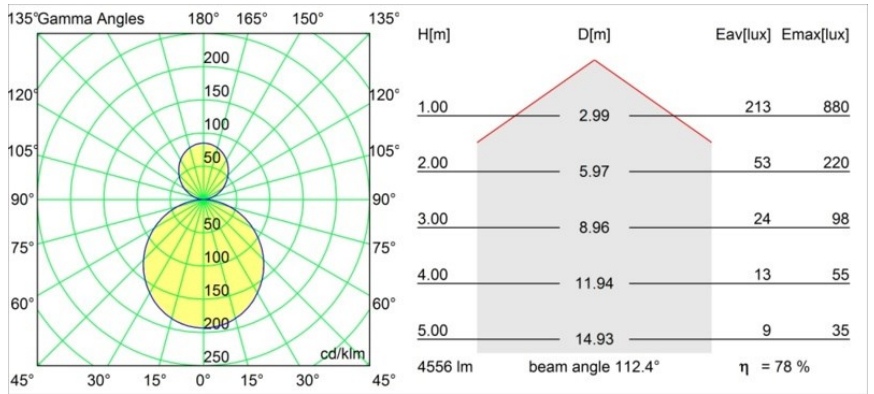

Light distribution & beam diagram