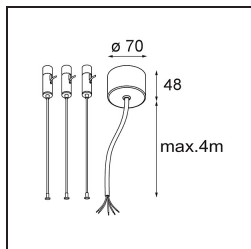

Caractéristiques

Matériaux	13300709
Type de Source Lumineuse	LED
Type de LED	FLAT MOON LED
Technologie LED	PCB de LED
CRI	Min. 90
Température de Couleur	3000K
Durée de Vie	L80B20 à 50 000 heures
Ampoule incluse	Oui
Nombre de Sources Lumineuses	2
Groupement (SDCM)	3
Direction de la Lumière	Haut/Bas
Tension d'Entrée	230 V
Luminaire power (W)	45,4
Classe Électrique	I
Indice de protection IP	20
Essai au fil incandescent (°C)	650
Protocole de Variation	1-10 V, Push-Dim
Intérieur/extérieur	Intérieur
Application	Plafond
Montage	Suspendu
Ajustabilité	Not Applicable
Distance avec l'Objet Éclairé (m)	0,1
Couleur Principale & Finition Principale	Blanc, Structure
Poids brut (g)	5790,0
Flux lumineux par lampe (lm)	3573
Efficacité (lm/W)	78
UGR	21
Commentaire	<ul style="list-style-type: none"> • Kit de suspension non inclus. • Kit de suspension non inclus. • Ceci n'est pas un produit complet. Kit de suspension requis.

TM30 & CRI diagrammes

Distribution de Lumière & Schéma de Faisceau

Diagrammes

Accessoires d'Eclairage optiques

13289000 Diffuser Flat Moon 450 Prismatic

13289100 Diffuser Flat Moon 450 Ice Prismatic

Accessoires d'Eclairage d'installation