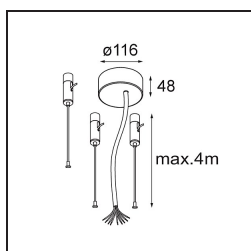

11062409 Power Feed and Suspension Kit Round 9P Flat Moon (3) Straight (Incl. Power Feed Cable & Suspension Cable 4000) White Structure

11062432 Power Feed and Suspension Kit Round 9P Flat Moon (3) Straight (Incl. Power Feed Cable & Suspension Cable 4000) Black Structure