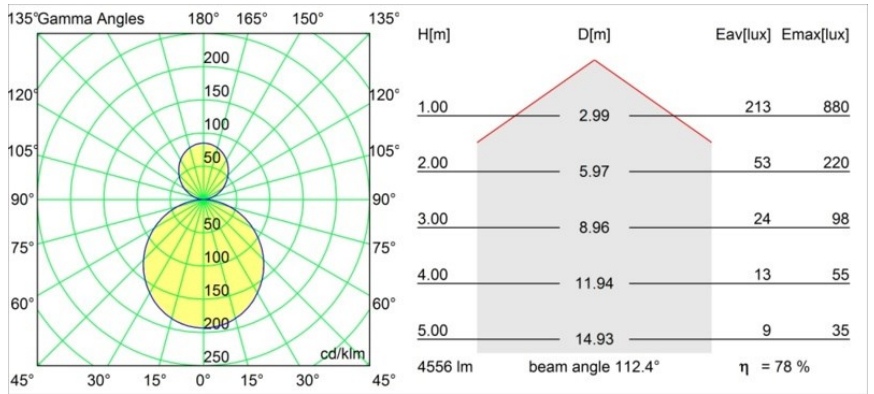

Distribution de Lumière & Schéma de Faisceau