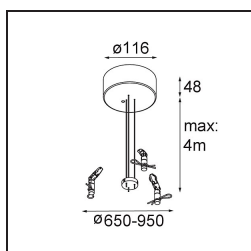

11066109 Power Feed and Suspension Kit Round 5P Flat Moon (3) Triangle (Incl. Power Feed Cable & Suspension Cable 4000) White Structure

11066132 Power Feed and Suspension Kit Round 5P Flat Moon (3) Triangle (Incl. Power Feed Cable & Suspension Cable 4000) Black Structure