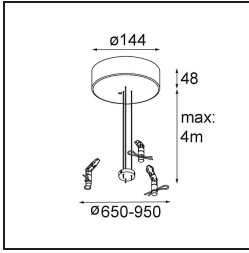

■ **11066209** Power Feed and Suspension Kit Round 9P Flat Moon (3) Triangle (Incl. Power Feed Cable & Suspension Cable 4000) White Structure

■ **11066232** Power Feed and Suspension Kit Round 9P Flat Moon (3) Triangle (Incl. Power Feed Cable & Suspension Cable 4000) Black Structure

■ Choisir un accessoire requis