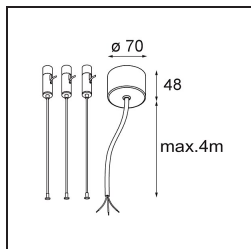

### Specifications

Material	13300709
Tipo de fuente de luz	LED
Tipo de LED	FLAT MOON LED
Tecnología LED	PCB LED
CRI	Min. 90
Temperatura del color	3000K
Vida Útil	L80B20 @50.000 horas
Lámpara Incluida	Sí
Número de fuentes de luz	2
Binning (SDCM)	3
Dirección de la luz	Indirecto / Directo
Voltaje de entrada	230V
Luminaire power (W)	45,4
Clasificación eléctrica	I
Clasificación del IP	20
Clasificación de hilo incandescente (°C)	650
Protocolo de regulación	1-10V, Push-Dim
Interior/Exterior	Interior
Aplicación	Techo
Montaje	Suspendido
Ajustabilidad	Not Applicable
Distancia al objeto iluminado (m)	0,1
Color principal & Acabado principal	Blanco, Estructura
Peso bruto (g)	5790,0
Flujo luminoso por lámpara (lm)	3573
Eficacia (lm/W)	78
Índice de deslumbramiento	21
Remark	<ul style="list-style-type: none"> <li>• Kit de suspensión no incluido</li> <li>• Kit de suspensión no incluido</li> <li>• No es un producto completo. Se requiere kit de suspensión.</li> </ul>

- 11061909** Power Feed and Suspension Kit 4000 Round 5P Flat Moon (3) Straight White Structure
- 11061932** Power Feed and Suspension Kit 4000 Round 5P Flat Moon (3) Straight Black Structure

- 11061809** Power Feed and Suspension Kit 4000 Round 3P Flat Moon (3) Straight White Structure
- 11061832** Power Feed and Suspension Kit 4000 Round 3P Flat Moon (3) Straight Black Structure