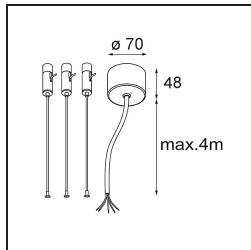

### Specifications

Material	13300709
Tipo de fuente de luz	LED
Tipo de LED	FLAT MOON LED
Tecnología LED	PCB LED
CRI	Min. 90
Temperatura del color	3000K
Vida Útil	L80B20 @50.000 horas
Lámpara Incluida	Sí
Número de fuentes de luz	2
Binning (SDCM)	3
Dirección de la luz	Indirecto / Directo
Voltaje de entrada	230V
Luminaire power (W)	45,4
Clasificación eléctrica	I
Clasificación del IP	20
Clasificación de hilo incandescente (°C)	650
Protocolo de regulación	1-10V, Push-Dim
Interior/Exterior	Interior
Aplicación	Techo
Montaje	Suspendido
Ajustabilidad	Not Applicable
Distancia al objeto iluminado (m)	0,1
Color principal & Acabado principal	Blanco, Estructura
Peso bruto (g)	5790,0
Flujo luminoso por lámpara (lm)	3573
Eficacia (lm/W)	78
Índice de deslumbramiento	21
Remark	<ul style="list-style-type: none"> <li>• Kit de suspensión no incluido</li> <li>• Kit de suspensión no incluido</li> <li>• No es un producto completo. Se requiere kit de suspensión.</li> </ul>

- 11061909** Power Feed and Suspension Kit 4000 Round 5P Flat Moon (3) Straight White Structure
- 11061932** Power Feed and Suspension Kit 4000 Round 5P Flat Moon (3) Straight Black Structure

- 11061809** Power Feed and Suspension Kit 4000 Round 3P Flat Moon (3) Straight White Structure
- 11061832** Power Feed and Suspension Kit 4000 Round 3P Flat Moon (3) Straight Black Structure