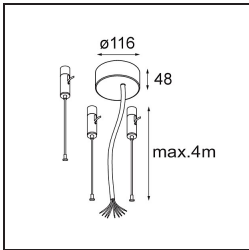

### Specifications

Material	13300709
Tipo de fuente de luz	LED
Tipo de LED	FLAT MOON LED
Tecnología LED	PCB LED
CRI	Min. 90
Temperatura del color	3000K
Vida Útil	L80B20 @50.000 horas
Lámpara Incluida	Sí
Número de fuentes de luz	2
Binning (SDCM)	3
Dirección de la luz	Indirecto / Directo
Voltaje de entrada	230V
Luminaire power (W)	45,4
Clasificación eléctrica	I
Clasificación del IP	20
Clasificación de hilo incandescente (°C)	650
Protocolo de regulación	1-10V, Push-Dim
Interior/Exterior	Interior
Aplicación	Techo
Montaje	Suspendido
Ajustabilidad	Not Applicable
Distancia al objeto iluminado (m)	0,1
Color principal & Acabado principal	Blanco, Estructura
Peso bruto (g)	5790,0
Flujo luminoso por lámpara (lm)	3573
Eficacia (lm/W)	78
Índice de deslumbramiento	21
Remark	<ul style="list-style-type: none"> <li>• Kit de suspensión no incluido</li> <li>• Kit de suspensión no incluido</li> <li>• No es un producto completo. Se requiere kit de suspensión.</li> </ul>

**TM30 & CRI diagram**

**Light distribution & beam diagram**

**Accesorios Opticos**

- 13289000 Diffuser Flat Moon 450 Prismatic
- 13289100 Diffuser Flat Moon 450 Ice Prismatic

**Accesorios Instalación**

- 11061909 Power Feed and Suspension Kit 4000 Round 5P Flat Moon (3) Straight White Structure
- 11061932 Power Feed and Suspension Kit 4000 Round 5P Flat Moon (3) Straight Black Structure

- 11061809 Power Feed and Suspension Kit 4000 Round 3P Flat Moon (3) Straight White Structure
- 11061832 Power Feed and Suspension Kit 4000 Round 3P Flat Moon (3) Straight Black Structure

- 11062409 Power Feed and Suspension Kit Round 9P Flat Moon (3) Straight (Incl. Power Feed Cable & Suspension Cable 4000) White Structure
- 11062432 Power Feed and Suspension Kit Round 9P Flat Moon (3) Straight (Incl. Power Feed Cable & Suspension Cable 4000) Black Structure