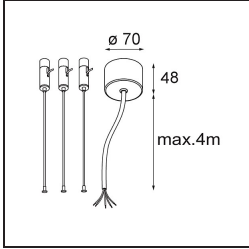

### Specifications

Material	13300709
Tipo de fuente de luz	LED
Tipo de LED	FLAT MOON LED
Tecnología LED	PCB LED
CRI	Min. 90
Temperatura del color	3000K
Vida Útil	L80B20 @50.000 horas
Lámpara Incluida	Sí
Número de fuentes de luz	2
Binning (SDCM)	3
Dirección de la luz	Indirecto / Directo
Voltaje de entrada	230V
Luminaire power (W)	45,4
Clasificación eléctrica	I
Clasificación del IP	20
Clasificación de hilo incandescente (°C)	650
Protocolo de regulación	1-10V, Push-Dim
Interior/Exterior	Interior
Aplicación	Techo
Montaje	Suspendido
Ajustabilidad	Not Applicable
Distancia al objeto iluminado (m)	0,1
Color principal & Acabado principal	Blanco, Estructura
Peso bruto (g)	5790,0
Flujo luminoso por lámpara (lm)	3573
Eficacia (lm/W)	78
Índice de deslumbramiento	21
Remark	<ul style="list-style-type: none"> <li>• Kit de suspensión no incluido</li> <li>• Kit de suspensión no incluido</li> <li>• No es un producto completo. Se requiere kit de suspensión.</li> </ul>

**TM30 & CRI diagram**

**Light distribution & beam diagram**

**Accesorios Opticos**

- 13289000 Diffuser Flat Moon 450 Prismatic
- 13289100 Diffuser Flat Moon 450 Ice Prismatic

**Accesorios Instalación**

- 11061909 Power Feed and Suspension Kit 4000 Round 5P Flat Moon (3) Straight White Structure
- 11061932 Power Feed and Suspension Kit 4000 Round 5P Flat Moon (3) Straight Black Structure

- 11061809 Power Feed and Suspension Kit 4000 Round 3P Flat Moon (3) Straight White Structure
- 11061832 Power Feed and Suspension Kit 4000 Round 3P Flat Moon (3) Straight Black Structure

- 11062409 Power Feed and Suspension Kit Round 9P Flat Moon (3) Straight (Incl. Power Feed Cable & Suspension Cable 4000) White Structure
- 11062432 Power Feed and Suspension Kit Round 9P Flat Moon (3) Straight (Incl. Power Feed Cable & Suspension Cable 4000) Black Structure