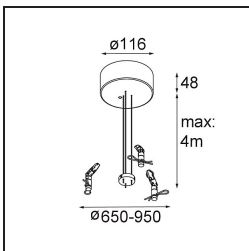

### Specifications

Material	13300709
Tipo de fuente de luz	LED
Tipo de LED	FLAT MOON LED
Tecnología LED	PCB LED
CRI	Min. 90
Temperatura del color	3000K
Vida Útil	L80B20 @50.000 horas
Lámpara Incluida	Sí
Número de fuentes de luz	2
Binning (SDCM)	3
Dirección de la luz	Indirecto / Directo
Voltaje de entrada	230V
Luminaire power (W)	45,4
Clasificación eléctrica	I
Clasificación del IP	20
Clasificación de hilo incandescente (°C)	650
Protocolo de regulación	1-10V, Push-Dim
Interior/Exterior	Interior
Aplicación	Techo
Montaje	Suspendido
Ajustabilidad	Not Applicable
Distancia al objeto iluminado (m)	0,1
Color principal & Acabado principal	Blanco, Estructura
Peso bruto (g)	5790,0
Flujo luminoso por lámpara (lm)	3573
Eficacia (lm/W)	78
Índice de deslumbramiento	21
Remark	<ul style="list-style-type: none"> <li>• Kit de suspensión no incluido</li> <li>• Kit de suspensión no incluido</li> <li>• No es un producto completo. Se requiere kit de suspensión.</li> </ul>

- 11061809 Power Feed and Suspension Kit 4000 Round 3P Flat Moon (3) Straight White Structure
- 11061832 Power Feed and Suspension Kit 4000 Round 3P Flat Moon (3) Straight Black Structure

- 11062409 Power Feed and Suspension Kit Round 9P Flat Moon (3) Straight (Incl. Power Feed Cable & Suspension Cable 4000) White Structure
- 11062432 Power Feed and Suspension Kit Round 9P Flat Moon (3) Straight (Incl. Power Feed Cable & Suspension Cable 4000) Black Structure