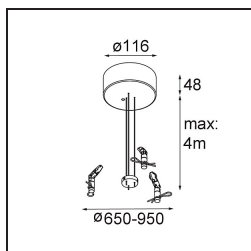

- **11066109** Power Feed and Suspension Kit Round 5P Flat Moon (3) Triangle (Incl. Power Feed Cable & Suspension Cable 4000) White Structure
- **11066132** Power Feed and Suspension Kit Round 5P Flat Moon (3) Triangle (Incl. Power Feed Cable & Suspension Cable 4000) Black Structure