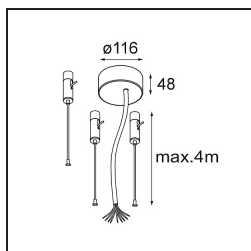

### Specifications

Material	13300709
Tipo de fuente de luz	LED
Tipo de LED	FLAT MOON LED
Tecnología LED	PCB LED
CRI	Min. 90
Temperatura del color	3000K
Vida Útil	L80B20 @50.000 horas
Lámpara Incluida	Sí
Número de fuentes de luz	2
Binning (SDCM)	3
Dirección de la luz	Indirecto / Directo
Voltaje de entrada	230V
Luminaire power (W)	45,4
Clasificación eléctrica	I
Clasificación del IP	20
Clasificación de hilo incandescente (°C)	650
Protocolo de regulación	1-10V, Push-Dim
Interior/Exterior	Interior
Aplicación	Techo
Montaje	Suspendido
Ajustabilidad	Not Applicable
Distancia al objeto iluminado (m)	0,1
Color principal & Acabado principal	Blanco, Estructura
Peso bruto (g)	5790,0
Flujo luminoso por lámpara (lm)	3573
Eficacia (lm/W)	78
Índice de deslumbramiento	21
Remark	<ul style="list-style-type: none"> <li>• Kit de suspensión no incluido</li> <li>• Kit de suspensión no incluido</li> <li>• No es un producto completo. Se requiere kit de suspensión.</li> </ul>

**TM30 & CRI diagram**

**Light distribution & beam diagram**

**Accesorios Opticos**

- 13289000** Diffuser Flat Moon 450 Prismatic
- 13289100** Diffuser Flat Moon 450 Ice Prismatic

**Accesorios Instalación**

- 11061909** Power Feed and Suspension Kit 4000 Round 5P Flat Moon (3) Straight White Structure
- 11061932** Power Feed and Suspension Kit 4000 Round 5P Flat Moon (3) Straight Black Structure

- 11061809** Power Feed and Suspension Kit 4000 Round 3P Flat Moon (3) Straight White Structure
- 11061832** Power Feed and Suspension Kit 4000 Round 3P Flat Moon (3) Straight Black Structure

- 11062409** Power Feed and Suspension Kit Round 9P Flat Moon (3) Straight (Incl. Power Feed Cable & Suspension Cable 4000) White Structure
- 11062432** Power Feed and Suspension Kit Round 9P Flat Moon (3) Straight (Incl. Power Feed Cable & Suspension Cable 4000) Black Structure