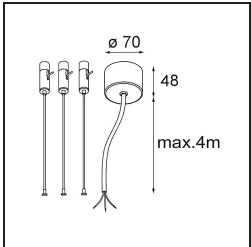

11061809 Power Feed and Suspension Kit 4000 Round 3P Flat Moon (3) Straight White Structure

11061832 Power Feed and Suspension Kit 4000 Round 3P Flat Moon (3) Straight Black Structure