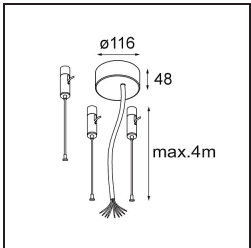

Spezifikationen

Material	13300709
Typ der Lichtquelle	LED
LED Typ	FLAT MOON LED
LED-Technologie	LED-Platine
CRI	Min. 90
Farbtemperatur	3000K
Lebensdauer	L80 B20 bei 50.000 Stunden
Leuchtmittel enthalten	Ja
Anzahl Lichtquellen	2
Binning (SDCM)	3
Lichtrichtung	Aufwärts/Abwärts
Eingangsspannung	230 V
Luminaire power (W)	45,4
Schutzklasse	I
Schutzart	20
Glühdrahtprüfung (°C)	650
Dimmprotokoll	1-10V, Push-Dim
Innen/Außen	Innen
Anwendung	Decke
Montage	Pendel
Verstellbarkeit	Not Applicable
Abstand zum beleuchteten Objekt (m)	0,1
Primärfarbe & Primäres Finish	Weiß, Strukturiert
Bruttogewicht (g)	5790,0
Lichtstrom pro Lampe (lm)	3573
Effizienz (lm/W)	78
UGR	21
Bemerkung	<ul style="list-style-type: none"> • Aufhängung nicht enthalten • Aufhängung nicht enthalten • Dies ist kein vollständiges Produkt. Aufhängung erforderlich.

TM30 & CRI Diagramm

Lichtverteilung und Lichtverteilungskurve

Diagramm

Optisches Zubehör

13289000 Diffuser Flat Moon 450 Prismatic

13289100 Diffuser Flat Moon 450 Ice Prismatic

Montagezubehör

11061909 Power Feed and Suspension Kit 4000 Round 5P Flat Moon (3) Straight White Structure

11061932 Power Feed and Suspension Kit 4000 Round 5P Flat Moon (3) Straight Black Structure

11061809 Power Feed and Suspension Kit 4000 Round 3P Flat Moon (3) Straight White Structure

11061832 Power Feed and Suspension Kit 4000 Round 3P Flat Moon (3) Straight Black Structure