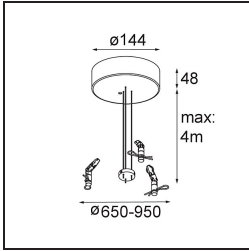

■ **11066209** Power Feed and Suspension Kit Round 9P Flat Moon (3) Triangle (Incl. Power Feed Cable & Suspension Cable 4000) White Structure

■ **11066232** Power Feed and Suspension Kit Round 9P Flat Moon (3) Triangle (Incl. Power Feed Cable & Suspension Cable 4000) Black Structure

■ Wählen Sie das benötigte Zubehör