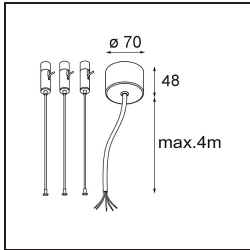

Datum
Kunde
Projekt
Art

Flat Moon Suspended Up/Down 450 2x LED 3000K 1-10V/Push-Dim DI White Structure

Spezifikationen

Material	13300709
Typ der Lichtquelle	LED
LED Typ	FLAT MOON LED
LED-Technologie	LED-Platine
CRI	Min. 90
Farbtemperatur	3000K
Lebensdauer	L80 B20 bei 50.000 Stunden
Leuchtmittel enthalten	Ja
Anzahl Lichtquellen	2
Binning (SDCM)	3
Lichtrichtung	Aufwärts/Abwärts
Eingangsspannung	230 V
Luminaire power (W)	45,4
Schutzklasse	I
Schutzart	20
Glühdrahtprüfung (°C)	650
Dimmprotokoll	1-10V, Push-Dim
Innen/Außen	Innen
Anwendung	Decke
Montage	Pendel
Verstellbarkeit	Not Applicable
Abstand zum beleuchteten Objekt (m)	0,1
Primärfarbe & Primäres Finish	Weiß, Strukturiert
Bruttogewicht (g)	5790,0
Lichtstrom pro Lampe (lm)	3573
Effizienz (lm/W)	78
UGR	21
Bemerkung	<ul style="list-style-type: none"> • Aufhängung nicht enthalten • Aufhängung nicht enthalten • Dies ist kein vollständiges Produkt. Aufhängung erforderlich.

TM30 & CRI Diagramm

Lichtverteilung und Lichtverteilungskurve

Diagramm

Optisches Zubehör

13289000 Diffuser Flat Moon 450 Prismatic

13289100 Diffuser Flat Moon 450 Ice Prismatic

Montagezubehör

11061909 Power Feed and Suspension Kit 4000 Round 5P Flat Moon (3) Straight White Structure

11061932 Power Feed and Suspension Kit 4000 Round 5P Flat Moon (3) Straight Black Structure

11061809 Power Feed and Suspension Kit 4000 Round 3P Flat Moon (3) Straight White Structure

11061832 Power Feed and Suspension Kit 4000 Round 3P Flat Moon (3) Straight Black Structure