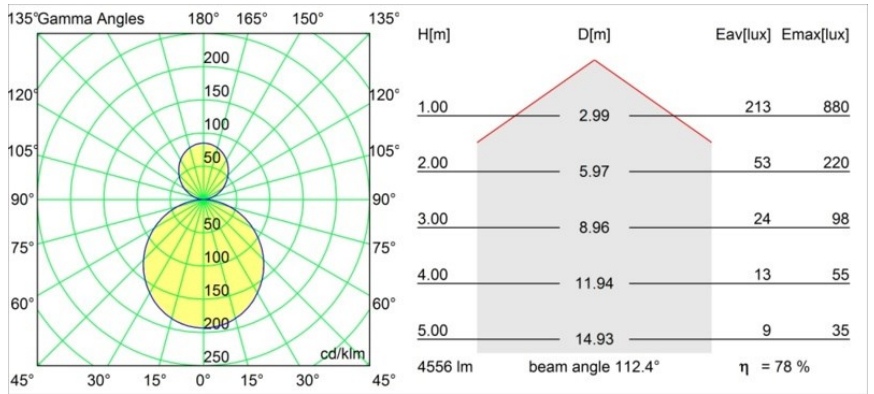

Lichtverteilung und Lichtverteilungskurve