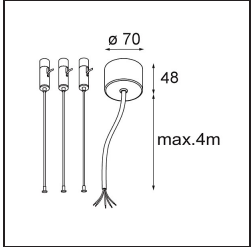

Spezifikationen

Material	13300709
Typ der Lichtquelle	LED
LED Typ	FLAT MOON LED
LED-Technologie	LED-Platine
CRI	Min. 90
Farbtemperatur	3000K
Lebensdauer	L80 B20 bei 50.000 Stunden
Leuchtmittel enthalten	Ja
Anzahl Lichtquellen	2
Binning (SDCM)	3
Lichtrichtung	Aufwärts/Abwärts
Eingangsspannung	230 V
Luminaire power (W)	45,4
Schutzklasse	I
Schutzart	20
Glühdrahtprüfung (°C)	650
Dimmprotokoll	1-10V, Push-Dim
Innen/Außen	Innen
Anwendung	Decke
Montage	Pendel
Verstellbarkeit	Not Applicable
Abstand zum beleuchteten Objekt (m)	0,1
Primärfarbe & Primäres Finish	Weiß, Strukturiert
Bruttogewicht (g)	5790,0
Lichtstrom pro Lampe (lm)	3573
Effizienz (lm/W)	78
UGR	21
Bemerkung	<ul style="list-style-type: none"> • Aufhängung nicht enthalten • Aufhängung nicht enthalten • Dies ist kein vollständiges Produkt. Aufhängung erforderlich.

TM30 & CRI Diagramm

Lichtverteilung und Lichtverteilungskurve

Diagramm

Optisches Zubehör

13289000 Diffuser Flat Moon 450 Prismatic

13289100 Diffuser Flat Moon 450 Ice Prismatic

Montagezubehör

11061909 Power Feed and Suspension Kit 4000 Round 5P Flat Moon (3) Straight White Structure

11061932 Power Feed and Suspension Kit 4000 Round 5P Flat Moon (3) Straight Black Structure

11061809 Power Feed and Suspension Kit 4000 Round 3P Flat Moon (3) Straight White Structure

11061832 Power Feed and Suspension Kit 4000 Round 3P Flat Moon (3) Straight Black Structure