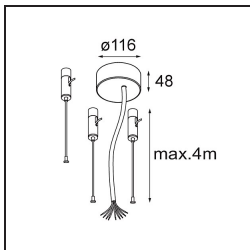

Datum
Kunde
Projekt
Art

Flat Moon Suspended Up/Down 450 2x LED 3000K 1-10V/Push-Dim DI White Structure

Spezifikationen

Material	13300709
Typ der Lichtquelle	LED
LED Typ	FLAT MOON LED
LED-Technologie	LED-Platine
CRI	Min. 90
Farbtemperatur	3000K
Lebensdauer	L80 B20 bei 50.000 Stunden
Leuchtmittel enthalten	Ja
Anzahl Lichtquellen	2
Binning (SDCM)	3
Lichtrichtung	Aufwärts/Abwärts
Eingangsspannung	230 V
Luminaire power (W)	45,4
Schutzklasse	I
Schutzart	20
Glühdrahtprüfung (°C)	650
Dimmprotokoll	1-10V, Push-Dim
Innen/Außen	Innen
Anwendung	Decke
Montage	Pendel
Verstellbarkeit	Not Applicable
Abstand zum beleuchteten Objekt (m)	0,1
Primärfarbe & Primäres Finish	Weiß, Strukturiert
Bruttogewicht (g)	5790,0
Lichtstrom pro Lampe (lm)	3573
Effizienz (lm/W)	78
UGR	21
Bemerkung	<ul style="list-style-type: none"> • Aufhängung nicht enthalten • Aufhängung nicht enthalten • Dies ist kein vollständiges Produkt. Aufhängung erforderlich.

TM30 & CRI Diagramm

Lichtverteilung und Lichtverteilungskurve

Diagramm

Optisches Zubehör

13289000 Diffuser Flat Moon 450 Prismatic

13289100 Diffuser Flat Moon 450 Ice Prismatic

Montagezubehör

11061909 Power Feed and Suspension Kit 4000 Round 5P Flat Moon (3) Straight White Structure

11061932 Power Feed and Suspension Kit 4000 Round 5P Flat Moon (3) Straight Black Structure

11061809 Power Feed and Suspension Kit 4000 Round 3P Flat Moon (3) Straight White Structure

11061832 Power Feed and Suspension Kit 4000 Round 3P Flat Moon (3) Straight Black Structure