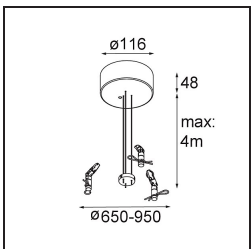

Spezifikationen

Material	13300709
Typ der Lichtquelle	LED
LED Typ	FLAT MOON LED
LED-Technologie	LED-Platine
CRI	Min. 90
Farbtemperatur	3000K
Lebensdauer	L80 B20 bei 50.000 Stunden
Leuchtmittel enthalten	Ja
Anzahl Lichtquellen	2
Binning (SDCM)	3
Lichtrichtung	Aufwärts/Abwärts
Eingangsspannung	230 V
Luminaire power (W)	45,4
Schutzklasse	I
Schutzart	20
Glühdrahtprüfung (°C)	650
Dimmprotokoll	1-10V, Push-Dim
Innen/Außen	Innen
Anwendung	Decke
Montage	Pendel
Verstellbarkeit	Not Applicable
Abstand zum beleuchteten Objekt (m)	0,1
Primärfarbe & Primäres Finish	Weiß, Strukturiert
Bruttogewicht (g)	5790,0
Lichtstrom pro Lampe (lm)	3573
Effizienz (lm/W)	78
UGR	21
Bemerkung	<ul style="list-style-type: none"> • Aufhängung nicht enthalten • Aufhängung nicht enthalten • Dies ist kein vollständiges Produkt. Aufhängung erforderlich.

11061932 Power Feed and Suspension Kit 4000 Round 5P Flat Moon (3) Straight Black Structure

11061809 Power Feed and Suspension Kit 4000 Round 3P Flat Moon (3) Straight White Structure

11061832 Power Feed and Suspension Kit 4000 Round 3P Flat Moon (3) Straight Black Structure

11062409 Power Feed and Suspension Kit Round 9P Flat Moon (3) Straight (Incl. Power Feed Cable & Suspension Cable 4000) White Structure

11062432 Power Feed and Suspension Kit Round 9P Flat Moon (3) Straight (Incl. Power Feed Cable & Suspension Cable 4000) Black Structure