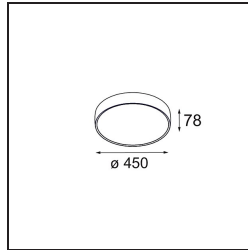

Spezifikationen

Material	13300709
Typ der Lichtquelle	LED
LED Typ	FLAT MOON LED
LED-Technologie	LED-Platine
CRI	Min. 90
Farbtemperatur	3000K
Lebensdauer	L80 B20 bei 50.000 Stunden
Leuchtmittel enthalten	Ja
Anzahl Lichtquellen	2
Binning (SDCM)	3
Lichtrichtung	Aufwärts/Abwärts
Eingangsspannung	230 V
Luminaire power (W)	45,4
Schutzklasse	I
Schutzart	20
Glühdrahtprüfung (°C)	650
Dimmprotokoll	1-10V, Push-Dim
Innen/Außen	Innen
Anwendung	Decke
Montage	Pendel
Verstellbarkeit	Not Applicable
Abstand zum beleuchteten Objekt (m)	0,1
Primärfarbe & Primäres Finish	Weiß, Strukturiert
Bruttogewicht (g)	5790,0
Lichtstrom pro Lampe (lm)	3573
Effizienz (lm/W)	78
UGR	21
Bemerkung	<ul style="list-style-type: none"> • Aufhängung nicht enthalten • Aufhängung nicht enthalten • Dies ist kein vollständiges Produkt. Aufhängung erforderlich.