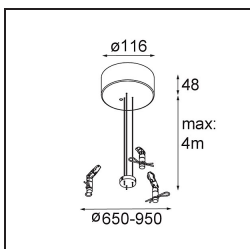

Datum
Kunde
Projekt
Art

Flat Moon Suspended Up/Down 450 2x LED 3000K 1-10V/Push-Dim DI White Structure

Spezifikationen

Material	13300709
Typ der Lichtquelle	LED
LED Typ	FLAT MOON LED
LED-Technologie	LED-Platine
CRI	Min. 90
Farbtemperatur	3000K
Lebensdauer	L80 B20 bei 50.000 Stunden
Leuchtmittel enthalten	Ja
Anzahl Lichtquellen	2
Binning (SDCM)	3
Lichtrichtung	Aufwärts/Abwärts
Eingangsspannung	230 V
Luminaire power (W)	45,4
Schutzklasse	I
Schutzart	20
Glühdrahtprüfung (°C)	650
Dimmprotokoll	1-10V, Push-Dim
Innen/Außen	Innen
Anwendung	Decke
Montage	Pendel
Verstellbarkeit	Not Applicable
Abstand zum beleuchteten Objekt (m)	0,1
Primärfarbe & Primäres Finish	Weiß, Strukturiert
Bruttogewicht (g)	5790,0
Lichtstrom pro Lampe (lm)	3573
Effizienz (lm/W)	78
UGR	21
Bemerkung	<ul style="list-style-type: none"> • Aufhängung nicht enthalten • Aufhängung nicht enthalten • Dies ist kein vollständiges Produkt. Aufhängung erforderlich.

11061932 Power Feed and Suspension Kit 4000 Round 5P Flat Moon (3) Straight Black Structure

11061809 Power Feed and Suspension Kit 4000 Round 3P Flat Moon (3) Straight White Structure

11061832 Power Feed and Suspension Kit 4000 Round 3P Flat Moon (3) Straight Black Structure

11062409 Power Feed and Suspension Kit Round 9P Flat Moon (3) Straight (Incl. Power Feed Cable & Suspension Cable 4000) White Structure

11062432 Power Feed and Suspension Kit Round 9P Flat Moon (3) Straight (Incl. Power Feed Cable & Suspension Cable 4000) Black Structure