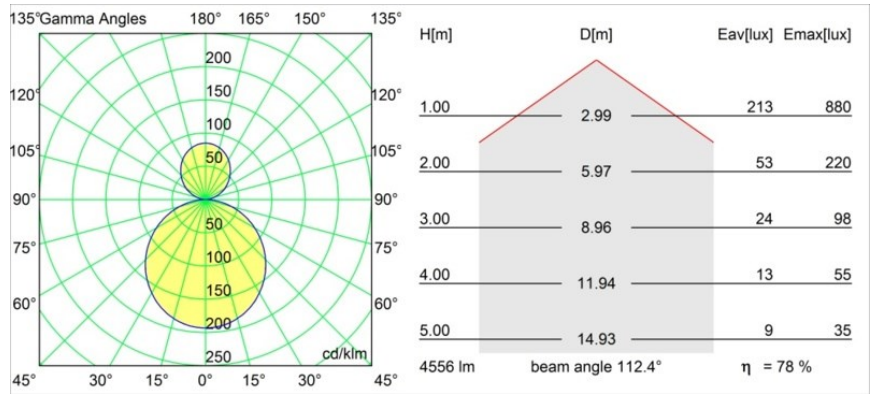

Lichtverteilung und Lichtverteilungskurve