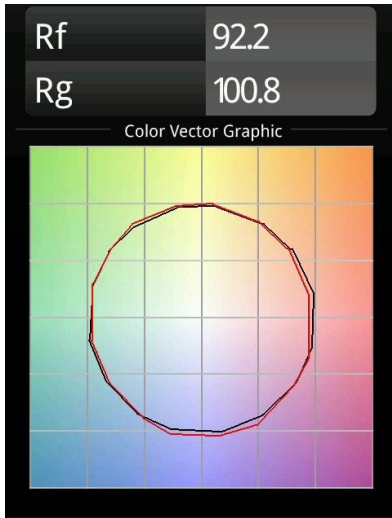

TM30 & CRI Diagramm