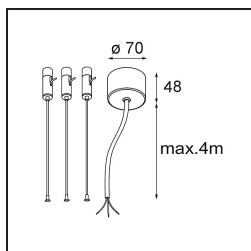

11061809 Power Feed and Suspension Kit 4000 Round 3P Flat Moon (3) Straight White Structure

11061832 Power Feed and Suspension Kit 4000 Round 3P Flat Moon (3) Straight Black Structure