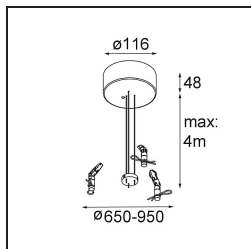

Specificaties

| | |
|-------------------------------------|---|
| Materiaal | 13300532 |
| Type Lichtbron | LED |
| LED type | FLAT MOON LED |
| LED technologie | Led-printplaat |
| CRI | Min. 90 |
| Kleurtemperatuur | 4000K |
| Levensduur | L80B20 bij 50.000 Uur |
| Lamp inbegrepen | Ja |
| Aantal Lichtbronnen | 1 |
| CIE-fluxcode | 47 78 95 100 66 |
| Binning (SDCM) | 3 |
| Lichtrichting | Omlaag |
| Ingangsspanning | 230 V |
| Luminaire power (W) | 29,4 |
| Elektriciteitsklasse | I |
| IP-klasse | 20 |
| Gloeidraadtest (°C) | 650 |
| Protocol Voor Dimmen | DALI |
| DALI Standard | DALI-2 |
| Binnen/Buiten | Binnen |
| Toepassing | Plafond |
| Montage | Gependeld |
| Verstelbaarheid | Not Applicable |
| Afstand tot Verlicht Voorwerp (m) | 0,1 |
| Primaire Kleur & Primaire Afwerking | Zwart, Structuur |
| Brutogewicht (g) | 5330,0 |
| Lumenoutput per lampunit (lm) | 2401 |
| Efficiëntie (lm/W) | 82 |
| UGR | 22 |
| Opmerking | <ul style="list-style-type: none"> • Set voor hangstelsysteem niet inbegrepen • Set voor hangstelsysteem niet inbegrepen • Dit is geen compleet product. Set voor hangstelsysteem vereist. |

13309009 Cover Plate Flat Moon 450 White Structure

11061932 Power Feed and Suspension Kit 4000 Round 5P Flat Moon (3) Straight Black Structure

11061909 Power Feed and Suspension Kit 4000 Round 5P Flat Moon (3) Straight White Structure

11061809 Power Feed and Suspension Kit 4000 Round 3P Flat Moon (3) Straight White Structure

11061832 Power Feed and Suspension Kit 4000 Round 3P Flat Moon (3) Straight Black Structure

11066109 Power Feed and Suspension Kit Round 5P Flat Moon (3) Triangle (Incl. Power Feed Cable & Suspension Cable 4000) White Structure