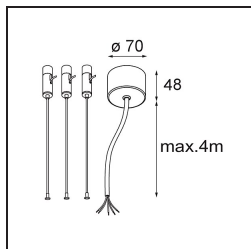

Specificaties

Materiaal	13300532
Type Lichtbron	LED
LED type	FLAT MOON LED
LED technologie	Led-printplaat
CRI	Min. 90
Kleurtemperatuur	4000K
Levensduur	L80B20 bij 50.000 Uur
Lamp inbegrepen	Ja
Aantal Lichtbronnen	1
CIE-fluxcode	47 78 95 100 66
Binning (SDCM)	3
Lichtrichting	Omlaag
Ingangsspanning	230 V
Luminaire power (W)	29,4
Elektriciteitsklasse	I
IP-klasse	20
Gloeidraadtest (°C)	650
Protocol Voor Dimmen	DALI
DALI Standard	DALI-2
Binnen/Buiten	Binnen
Toepassing	Plafond
Montage	Gependeld
Verstelbaarheid	Not Applicable
Afstand tot Verlicht Voorwerp (m)	0,1
Primaire Kleur & Primaire Afwerking	Zwart, Structuur
Brutogewicht (g)	5330,0
Lumenoutput per lampunit (lm)	2401
Efficiëntie (lm/W)	82
UGR	22
Opmerking	<ul style="list-style-type: none"> • Set voor hangstelsysteem niet inbegrepen • Set voor hangstelsysteem niet inbegrepen • Dit is geen compleet product. Set voor hangstelsysteem vereist.

TM30 & CRI Diagrammen

Lichtspreiding & Stralingsdiagram

Diagrammen

Optische Accessoires

13289000 Diffuser Flat Moon 450 Prismatic

13289100 Diffuser Flat Moon 450 Ice Prismatic

Installatie Accessoires

13309032 Cover Plate Flat Moon 450 Black Structure

13309009 Cover Plate Flat Moon 450 White Structure

11061932 Power Feed and Suspension Kit 4000 Round 5P Flat Moon (3) Straight Black Structure

11061909 Power Feed and Suspension Kit 4000 Round 5P Flat Moon (3) Straight White Structure