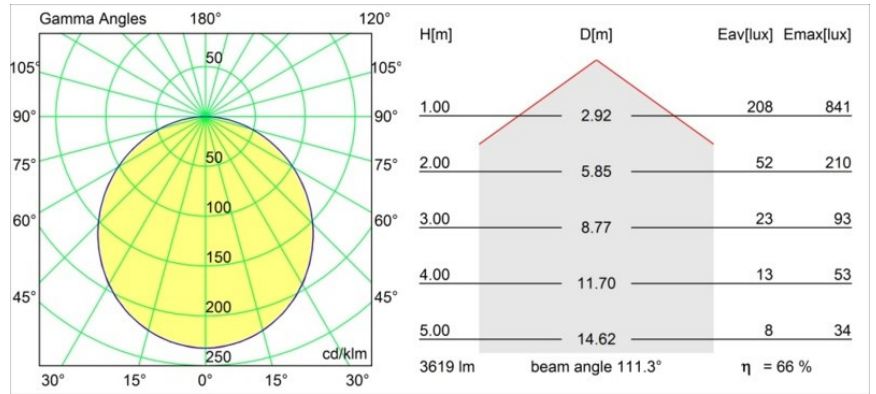

Lichtspreiding & Stralingsdiagram