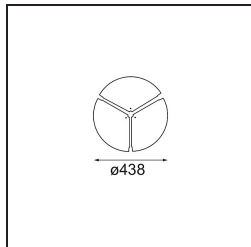

Specificaties

Materiaal	13300532
Type Lichtbron	LED
LED type	FLAT MOON LED
LED technologie	Led-printplaat
CRI	Min. 90
Kleurtemperatuur	4000K
Levensduur	L80B20 bij 50.000 Uur
Lamp inbegrepen	Ja
Aantal Lichtbronnen	1
CIE-fluxcode	47 78 95 100 66
Binning (SDCM)	3
Lichtrichting	Omlaag
Ingangsspanning	230 V
Luminaire power (W)	29,4
Elektriciteitsklasse	I
IP-klasse	20
Gloeidraadtest (°C)	650
Protocol Voor Dimmen	DALI
DALI Standard	DALI-2
Binnen/Buiten	Binnen
Toepassing	Plafond
Montage	Gependeld
Verstelbaarheid	Not Applicable
Afstand tot Verlicht Voorwerp (m)	0,1
Primaire Kleur & Primaire Afwerking	Zwart, Structuur
Brutogewicht (g)	5330,0
Lumenoutput per lampunit (lm)	2401
Efficiëntie (lm/W)	82
UGR	22
Opmerking	<ul style="list-style-type: none"> • Set voor hangstelsysteem niet inbegrepen • Set voor hangstelsysteem niet inbegrepen • Dit is geen compleet product. Set voor hangstelsysteem vereist.

TM30 & CRI Diagrammen

Lichtspreiding & Stralingsdiagram

Diagrammen

Optische Accessoires

13289000 Diffuser Flat Moon 450 Prismatic

13289100 Diffuser Flat Moon 450 Ice Prismatic

Installatie Accessoires

13309032 Cover Plate Flat Moon 450 Black Structure