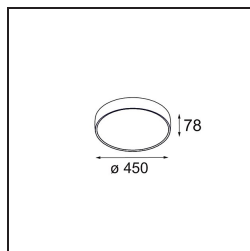

Specificaties

Materiaal	13300532
Type Lichtbron	LED
LED type	FLAT MOON LED
LED technologie	Led-printplaat
CRI	Min. 90
Kleurtemperatuur	4000K
Levensduur	L80B20 bij 50.000 Uur
Lamp inbegrepen	Ja
Aantal Lichtbronnen	1
CIE-fluxcode	47 78 95 100 66
Binning (SDCM)	3
Lichtrichting	Omlaag
Ingangsspanning	230 V
Luminaire power (W)	29,4
Elektriciteitsklasse	I
IP-klasse	20
Gloeidraadtest (°C)	650
Protocol Voor Dimmen	DALI
DALI Standard	DALI-2
Binnen/Buiten	Binnen
Toepassing	Plafond
Montage	Gependeld
Verstelbaarheid	Not Applicable
Afstand tot Verlicht Voorwerp (m)	0,1
Primaire Kleur & Primaire Afwerking	Zwart, Structuur
Brutogewicht (g)	5330,0
Lumenoutput per lampunit (lm)	2401
Efficiëntie (lm/W)	82
UGR	22
Opmerking	<ul style="list-style-type: none"> • Set voor hangstelsysteem niet inbegrepen • Set voor hangstelsysteem niet inbegrepen • Dit is geen compleet product. Set voor hangstelsysteem vereist.