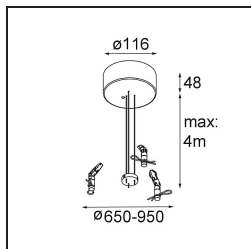

Specificaties

Materiaal	13300532
Type Lichtbron	LED
LED type	FLAT MOON LED
LED technologie	Led-printplaat
CRI	Min. 90
Kleurtemperatuur	4000K
Levensduur	L80B20 bij 50.000 Uur
Lamp inbegrepen	Ja
Aantal Lichtbronnen	1
CIE-fluxcode	47 78 95 100 66
Binning (SDCM)	3
Lichtrichting	Omlaag
Ingangsspanning	230 V
Luminaire power (W)	29,4
Elektriciteitsklasse	I
IP-klasse	20
Gloeidraadtest (°C)	650
Protocol Voor Dimmen	DALI
DALI Standard	DALI-2
Binnen/Buiten	Binnen
Toepassing	Plafond
Montage	Gependeld
Verstelbaarheid	Not Applicable
Afstand tot Verlicht Voorwerp (m)	0,1
Primaire Kleur & Primaire Afwerking	Zwart, Structuur
Brutogewicht (g)	5330,0
Lumenoutput per lampunit (lm)	2401
Efficiëntie (lm/W)	82
UGR	22
Opmerking	<ul style="list-style-type: none"> • Set voor hangstelsysteem niet inbegrepen • Set voor hangstelsysteem niet inbegrepen • Dit is geen compleet product. Set voor hangstelsysteem vereist.

13309009 Cover Plate Flat Moon 450 White Structure

11061932 Power Feed and Suspension Kit 4000 Round 5P Flat Moon (3) Straight Black Structure

11061909 Power Feed and Suspension Kit 4000 Round 5P Flat Moon (3) Straight White Structure

11061809 Power Feed and Suspension Kit 4000 Round 3P Flat Moon (3) Straight White Structure

11061832 Power Feed and Suspension Kit 4000 Round 3P Flat Moon (3) Straight Black Structure

11066109 Power Feed and Suspension Kit Round 5P Flat Moon (3) Triangle (Incl. Power Feed Cable & Suspension Cable 4000) White Structure