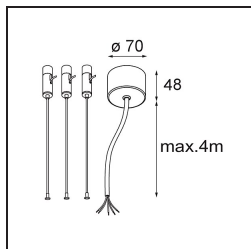

Specificaties

| | |
|-------------------------------------|---|
| Materiaal | 13300532 |
| Type Lichtbron | LED |
| LED type | FLAT MOON LED |
| LED technologie | Led-printplaat |
| CRI | Min. 90 |
| Kleurtemperatuur | 4000K |
| Levensduur | L80B20 bij 50.000 Uur |
| Lamp inbegrepen | Ja |
| Aantal Lichtbronnen | 1 |
| CIE-fluxcode | 47 78 95 100 66 |
| Binning (SDCM) | 3 |
| Lichtrichting | Omlaag |
| Ingangsspanning | 230 V |
| Luminaire power (W) | 29,4 |
| Elektriciteitsklasse | I |
| IP-klasse | 20 |
| Gloeidraadtest (°C) | 650 |
| Protocol Voor Dimmen | DALI |
| DALI Standard | DALI-2 |
| Binnen/Buiten | Binnen |
| Toepassing | Plafond |
| Montage | Gependeld |
| Verstelbaarheid | Not Applicable |
| Afstand tot Verlicht Voorwerp (m) | 0,1 |
| Primaire Kleur & Primaire Afwerking | Zwart, Structuur |
| Brutogewicht (g) | 5330,0 |
| Lumenoutput per lampunit (lm) | 2401 |
| Efficiëntie (lm/W) | 82 |
| UGR | 22 |
| Opmerking | <ul style="list-style-type: none"> • Set voor hangstelsysteem niet inbegrepen • Set voor hangstelsysteem niet inbegrepen • Dit is geen compleet product. Set voor hangstelsysteem vereist. |

TM30 & CRI Diagrammen

Lichtspreiding & Stralingsdiagram

Diagrammen

Optische Accessoires

13289000 Diffuser Flat Moon 450 Prismatic

13289100 Diffuser Flat Moon 450 Ice Prismatic

Installatie Accessoires

13309032 Cover Plate Flat Moon 450 Black Structure

13309009 Cover Plate Flat Moon 450 White Structure

11061932 Power Feed and Suspension Kit 4000 Round 5P Flat Moon (3) Straight Black Structure

11061909 Power Feed and Suspension Kit 4000 Round 5P Flat Moon (3) Straight White Structure