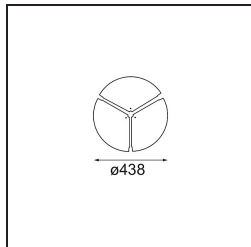

Specificaties

| | |
|-------------------------------------|---|
| Materiaal | 13300532 |
| Type Lichtbron | LED |
| LED type | FLAT MOON LED |
| LED technologie | Led-printplaat |
| CRI | Min. 90 |
| Kleurtemperatuur | 4000K |
| Levensduur | L80B20 bij 50.000 Uur |
| Lamp inbegrepen | Ja |
| Aantal Lichtbronnen | 1 |
| CIE-fluxcode | 47 78 95 100 66 |
| Binning (SDCM) | 3 |
| Lichtrichting | Omlaag |
| Ingangsspanning | 230 V |
| Luminaire power (W) | 29,4 |
| Elektriciteitsklasse | I |
| IP-klasse | 20 |
| Gloeidraadtest (°C) | 650 |
| Protocol Voor Dimmen | DALI |
| DALI Standard | DALI-2 |
| Binnen/Buiten | Binnen |
| Toepassing | Plafond |
| Montage | Gependeld |
| Verstelbaarheid | Not Applicable |
| Afstand tot Verlicht Voorwerp (m) | 0,1 |
| Primaire Kleur & Primaire Afwerking | Zwart, Structuur |
| Brutogewicht (g) | 5330,0 |
| Lumenoutput per lampunit (lm) | 2401 |
| Efficiëntie (lm/W) | 82 |
| UGR | 22 |
| Opmerking | <ul style="list-style-type: none"> • Set voor hangstelsysteem niet inbegrepen • Set voor hangstelsysteem niet inbegrepen • Dit is geen compleet product. Set voor hangstelsysteem vereist. |

TM30 & CRI Diagrammen

Lichtspreiding & Stralingsdiagram

Diagrammen

Optische Accessoires

13289000 Diffuser Flat Moon 450 Prismatic

13289100 Diffuser Flat Moon 450 Ice Prismatic

Installatie Accessoires

13309032 Cover Plate Flat Moon 450 Black Structure