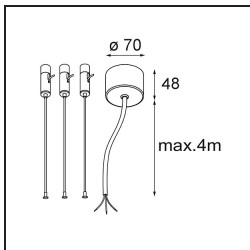

Specifications

Materiale	13300532
Tipo di Sorgente	LED
Tipologia LED	FLAT MOON LED
Tecnologie LED	LED PCB
CRI	Min. 90
Temperatura di colore della luce	4000K
Vita utile	L80B20 @50.000 ore
Lampadina inclusa	Sì
Numero di fonte luminosa	1
Codice di flusso CIE	47 78 95 100 66
Binning (SDCM)	3
Direzione della luce	Diretta
Volt in ingresso	230V
Luminaire power (W)	29,4
Classificazione elettrica	I
Grado IP	20
Test filo a caldo (°C)	650
Protocollo di regolazione (Dimmer)	DALI
DALI Standard	DALI-2
Interno/Esterno	Interno
Applicazione	Soffitto
Montaggio	Sospeso
Orientabilità	Not Applicable
Distanza dall'oggetto illuminato (m)	0,1
Colore primario & Finitura primaria	Nero, Strutturata
Peso lordo (g)	5330,0
Flusso luminoso per lampade (lm)	2401
Efficienza (lm/W)	82
Livello abbagliamento	22
Remark	<ul style="list-style-type: none"> • Kit di sospensioni non incluso • Kit di sospensioni non incluso • Questo non è un prodotto completo. È necessario un kit di sospensione.

TM30 & CRI diagram

Light distribution & beam diagram

Accessorio Ottico

- 13289000** Diffuser Flat Moon 450 Prismatic
- 13289100** Diffuser Flat Moon 450 Ice Prismatic

Accessori Installazione

- 13309032** Cover Plate Flat Moon 450 Black Structure
- 13309009** Cover Plate Flat Moon 450 White Structure

- 11061932** Power Feed and Suspension Kit 4000 Round 5P Flat Moon (3) Straight Black Structure
- 11061909** Power Feed and Suspension Kit 4000 Round 5P Flat Moon (3) Straight White Structure

- 11061809** Power Feed and Suspension Kit 4000 Round 3P Flat Moon (3) Straight White Structure
- 11061832** Power Feed and Suspension Kit 4000 Round 3P Flat Moon (3) Straight Black Structure

- 11066109** Power Feed and Suspension Kit Round 5P Flat Moon (3) Triangle (Incl. Power Feed Cable & Suspension Cable 4000) White Structure
- 11066132** Power Feed and Suspension Kit Round 5P Flat Moon (3) Triangle (Incl. Power Feed Cable & Suspension Cable 4000) Black Structure