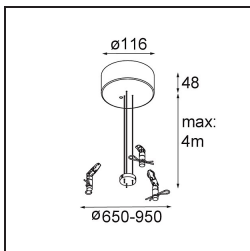

Specifications

Materiale	13300532
Tipo di Sorgente	LED
Tipologia LED	FLAT MOON LED
Tecnologie LED	LED PCB
CRI	Min. 90
Temperatura di colore della luce	4000K
Vita utile	L80B20 @50.000 ore
Lampadina inclusa	Sì
Numero di fonte luminosa	1
Codice di flusso CIE	47 78 95 100 66
Binning (SDCM)	3
Direzione della luce	Diretta
Volt in ingresso	230V
Luminaire power (W)	29,4
Classificazione elettrica	I
Grado IP	20
Test filo a caldo (°C)	650
Protocollo di regolazione (Dimmer)	DALI
DALI Standard	DALI-2
Interno/Esterno	Interno
Applicazione	Soffitto
Montaggio	Sospeso
Orientabilità	Not Applicable
Distanza dall'oggetto illuminato (m)	0,1
Colore primario & Finitura primaria	Nero, Strutturata
Peso lordo (g)	5330,0
Flusso luminoso per lampade (lm)	2401
Efficienza (lm/W)	82
Livello abbagliamento	22
Remark	<ul style="list-style-type: none"> • Kit di sospensioni non incluso • Kit di sospensioni non incluso • Questo non è un prodotto completo. È necessario un kit di sospensione.

TM30 & CRI diagram

Light distribution & beam diagram

Diagrams

Accessorio Ottico

- 13289000** Diffuser Flat Moon 450 Prismatic
- 13289100** Diffuser Flat Moon 450 Ice Prismatic

Accessori Installazione

- 13309032** Cover Plate Flat Moon 450 Black Structure
- 13309009** Cover Plate Flat Moon 450 White Structure

- 11061932** Power Feed and Suspension Kit 4000 Round 5P Flat Moon (3) Straight Black Structure
- 11061909** Power Feed and Suspension Kit 4000 Round 5P Flat Moon (3) Straight White Structure

- 11061809** Power Feed and Suspension Kit 4000 Round 3P Flat Moon (3) Straight White Structure
- 11061832** Power Feed and Suspension Kit 4000 Round 3P Flat Moon (3) Straight Black Structure

- 11066109** Power Feed and Suspension Kit Round 5P Flat Moon (3) Triangle (Incl. Power Feed Cable & Suspension Cable 4000) White Structure
- 11066132** Power Feed and Suspension Kit Round 5P Flat Moon (3) Triangle (Incl. Power Feed Cable & Suspension Cable 4000) Black Structure