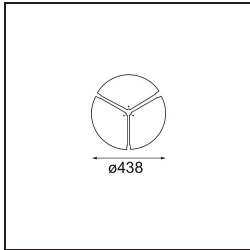

Specifications

Materiale	13300532
Tipo di Sorgente	LED
Tipologia LED	FLAT MOON LED
Tecnologie LED	LED PCB
CRI	Min. 90
Temperatura di colore della luce	4000K
Vita utile	L80B20 @50.000 ore
Lampadina inclusa	Sì
Numero di fonte luminosa	1
Codice di flusso CIE	47 78 95 100 66
Binning (SDCM)	3
Direzione della luce	Diretta
Volt in ingresso	230V
Luminaire power (W)	29,4
Classificazione elettrica	I
Grado IP	20
Test filo a caldo (°C)	650
Protocollo di regolazione (Dimmer)	DALI
DALI Standard	DALI-2
Interno/Esterno	Interno
Applicazione	Soffitto
Montaggio	Sospeso
Orientabilità	Not Applicable
Distanza dall'oggetto illuminato (m)	0,1
Colore primario & Finitura primaria	Nero, Strutturata
Peso lordo (g)	5330,0
Flusso luminoso per lampade (lm)	2401
Efficienza (lm/W)	82
Livello abbagliamento	22
Remark	<ul style="list-style-type: none"> • Kit di sospensioni non incluso • Kit di sospensioni non incluso • Questo non è un prodotto completo. È necessario un kit di sospensione.

TM30 & CRI diagram

Light distribution & beam diagram

Diagrams

Accessorio Ottico

- 13289000** Diffuser Flat Moon 450 Prismatic
- 13289100** Diffuser Flat Moon 450 Ice Prismatic

Accessori Installazione

- 13309032** Cover Plate Flat Moon 450 Black Structure
- 13309009** Cover Plate Flat Moon 450 White Structure