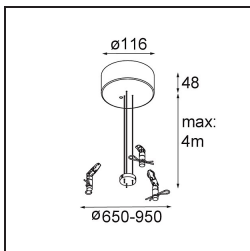

Specifications

Materiale	13300532
Tipo di Sorgente	LED
Tipologia LED	FLAT MOON LED
Tecnologie LED	LED PCB
CRI	Min. 90
Temperatura di colore della luce	4000K
Vita utile	L80B20 @50.000 ore
Lampadina inclusa	Sì
Numero di fonte luminosa	1
Codice di flusso CIE	47 78 95 100 66
Binning (SDCM)	3
Direzione della luce	Diretta
Volt in ingresso	230V
Luminaire power (W)	29,4
Classificazione elettrica	I
Grado IP	20
Test filo a caldo (°C)	650
Protocollo di regolazione (Dimmer)	DALI
DALI Standard	DALI-2
Interno/Esterno	Interno
Applicazione	Soffitto
Montaggio	Sospeso
Orientabilità	Not Applicable
Distanza dall'oggetto illuminato (m)	0,1
Colore primario & Finitura primaria	Nero, Strutturata
Peso lordo (g)	5330,0
Flusso luminoso per lampade (lm)	2401
Efficienza (lm/W)	82
Livello abbagliamento	22
Remark	<ul style="list-style-type: none"> • Kit di sospensioni non incluso • Kit di sospensioni non incluso • Questo non è un prodotto completo. È necessario un kit di sospensione.

TM30 & CRI diagram

Light distribution & beam diagram

Accessorio Ottico

- 13289000** Diffuser Flat Moon 450 Prismatic
- 13289100** Diffuser Flat Moon 450 Ice Prismatic

Accessori Installazione

- 13309032** Cover Plate Flat Moon 450 Black Structure
- 13309009** Cover Plate Flat Moon 450 White Structure

- 11061932** Power Feed and Suspension Kit 4000 Round 5P Flat Moon (3) Straight Black Structure
- 11061909** Power Feed and Suspension Kit 4000 Round 5P Flat Moon (3) Straight White Structure

- 11061809** Power Feed and Suspension Kit 4000 Round 3P Flat Moon (3) Straight White Structure
- 11061832** Power Feed and Suspension Kit 4000 Round 3P Flat Moon (3) Straight Black Structure

- 11066109** Power Feed and Suspension Kit Round 5P Flat Moon (3) Triangle (Incl. Power Feed Cable & Suspension Cable 4000) White Structure
- 11066132** Power Feed and Suspension Kit Round 5P Flat Moon (3) Triangle (Incl. Power Feed Cable & Suspension Cable 4000) Black Structure