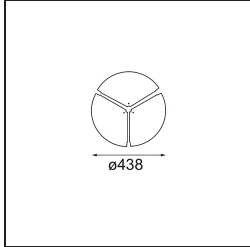

Specifications

Materiale	13300532
Tipo di Sorgente	LED
Tipologia LED	FLAT MOON LED
Tecnologie LED	LED PCB
CRI	Min. 90
Temperatura di colore della luce	4000K
Vita utile	L80B20 @50.000 ore
Lampadina inclusa	Sì
Numero di fonte luminosa	1
Codice di flusso CIE	47 78 95 100 66
Binning (SDCM)	3
Direzione della luce	Diretta
Volt in ingresso	230V
Luminaire power (W)	29,4
Classificazione elettrica	I
Grado IP	20
Test filo a caldo (°C)	650
Protocollo di regolazione (Dimmer)	DALI
DALI Standard	DALI-2
Interno/Esterno	Interno
Applicazione	Soffitto
Montaggio	Sospeso
Orientabilità	Not Applicable
Distanza dall'oggetto illuminato (m)	0,1
Colore primario & Finitura primaria	Nero, Strutturata
Peso lordo (g)	5330,0
Flusso luminoso per lampade (lm)	2401
Efficienza (lm/W)	82
Livello abbagliamento	22
Remark	<ul style="list-style-type: none"> • Kit di sospensioni non incluso • Kit di sospensioni non incluso • Questo non è un prodotto completo. È necessario un kit di sospensione.

TM30 & CRI diagram

Light distribution & beam diagram

Accessorio Ottico

- 13289000** Diffuser Flat Moon 450 Prismatic
- 13289100** Diffuser Flat Moon 450 Ice Prismatic

Accessori Installazione

- 13309032** Cover Plate Flat Moon 450 Black Structure
- 13309009** Cover Plate Flat Moon 450 White Structure