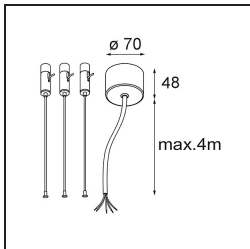

Specifications

Materiale	13300532
Tipo di Sorgente	LED
Tipologia LED	FLAT MOON LED
Tecnologie LED	LED PCB
CRI	Min. 90
Temperatura di colore della luce	4000K
Vita utile	L80B20 @50.000 ore
Lampadina inclusa	Sì
Numero di fonte luminosa	1
Codice di flusso CIE	47 78 95 100 66
Binning (SDCM)	3
Direzione della luce	Diretta
Volt in ingresso	230V
Luminaire power (W)	29,4
Classificazione elettrica	I
Grado IP	20
Test filo a caldo (°C)	650
Protocollo di regolazione (Dimmer)	DALI
DALI Standard	DALI-2
Interno/Esterno	Interno
Applicazione	Soffitto
Montaggio	Sospeso
Orientabilità	Not Applicable
Distanza dall'oggetto illuminato (m)	0,1
Colore primario & Finitura primaria	Nero, Strutturata
Peso lordo (g)	5330,0
Flusso luminoso per lampade (lm)	2401
Efficienza (lm/W)	82
Livello abbagliamento	22
Remark	<ul style="list-style-type: none"> • Kit di sospensioni non incluso • Kit di sospensioni non incluso • Questo non è un prodotto completo. È necessario un kit di sospensione.

TM30 & CRI diagram

Light distribution & beam diagram

Accessorio Ottico

- 13289000** Diffuser Flat Moon 450 Prismatic
- 13289100** Diffuser Flat Moon 450 Ice Prismatic

Accessori Installazione

- 13309032** Cover Plate Flat Moon 450 Black Structure
- 13309009** Cover Plate Flat Moon 450 White Structure

- 11061932** Power Feed and Suspension Kit 4000 Round 5P Flat Moon (3) Straight Black Structure
- 11061909** Power Feed and Suspension Kit 4000 Round 5P Flat Moon (3) Straight White Structure

- 11061809** Power Feed and Suspension Kit 4000 Round 3P Flat Moon (3) Straight White Structure
- 11061832** Power Feed and Suspension Kit 4000 Round 3P Flat Moon (3) Straight Black Structure

- 11066109** Power Feed and Suspension Kit Round 5P Flat Moon (3) Triangle (Incl. Power Feed Cable & Suspension Cable 4000) White Structure
- 11066132** Power Feed and Suspension Kit Round 5P Flat Moon (3) Triangle (Incl. Power Feed Cable & Suspension Cable 4000) Black Structure