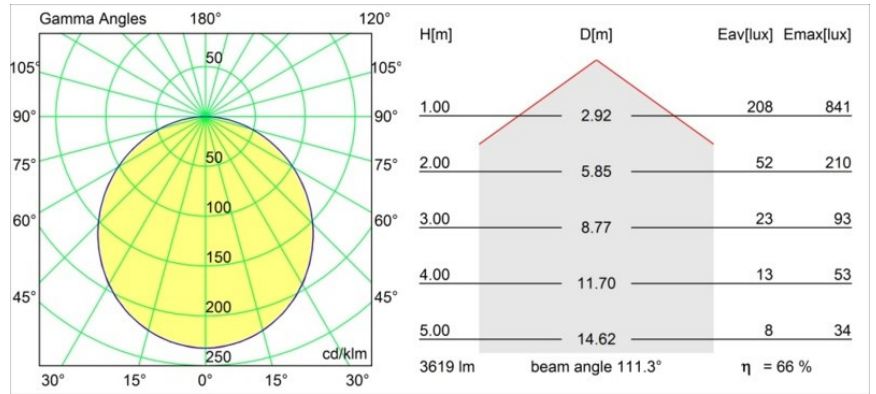

Light distribution & beam diagram