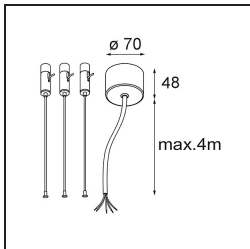

Specifications

Materiale	13300532
Tipo di Sorgente	LED
Tipologia LED	FLAT MOON LED
Tecnologie LED	LED PCB
CRI	Min. 90
Temperatura di colore della luce	4000K
Vita utile	L80B20 @50.000 ore
Lampadina inclusa	Sì
Numero di fonte luminosa	1
Codice di flusso CIE	47 78 95 100 66
Binning (SDCM)	3
Direzione della luce	Diretta
Volt in ingresso	230V
Luminaire power (W)	29,4
Classificazione elettrica	I
Grado IP	20
Test filo a caldo (°C)	650
Protocollo di regolazione (Dimmer)	DALI
DALI Standard	DALI-2
Interno/Esterno	Interno
Applicazione	Soffitto
Montaggio	Sospeso
Orientabilità	Not Applicable
Distanza dall'oggetto illuminato (m)	0,1
Colore primario & Finitura primaria	Nero, Strutturata
Peso lordo (g)	5330,0
Flusso luminoso per lampade (lm)	2401
Efficienza (lm/W)	82
Livello abbagliamento	22
Remark	<ul style="list-style-type: none"> • Kit di sospensioni non incluso • Kit di sospensioni non incluso • Questo non è un prodotto completo. È necessario un kit di sospensione.

TM30 & CRI diagram

Light distribution & beam diagram

Diagrams

Accessorio Ottico

- 13289000** Diffuser Flat Moon 450 Prismatic
- 13289100** Diffuser Flat Moon 450 Ice Prismatic

Accessori Installazione

- 13309032** Cover Plate Flat Moon 450 Black Structure
- 13309009** Cover Plate Flat Moon 450 White Structure

- 11061932** Power Feed and Suspension Kit 4000 Round 5P Flat Moon (3) Straight Black Structure
- 11061909** Power Feed and Suspension Kit 4000 Round 5P Flat Moon (3) Straight White Structure

- 11061809** Power Feed and Suspension Kit 4000 Round 3P Flat Moon (3) Straight White Structure
- 11061832** Power Feed and Suspension Kit 4000 Round 3P Flat Moon (3) Straight Black Structure

- 11066109** Power Feed and Suspension Kit Round 5P Flat Moon (3) Triangle (Incl. Power Feed Cable & Suspension Cable 4000) White Structure
- 11066132** Power Feed and Suspension Kit Round 5P Flat Moon (3) Triangle (Incl. Power Feed Cable & Suspension Cable 4000) Black Structure