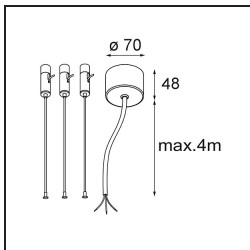

Specifications

Materiale	13300532
Tipo di Sorgente	LED
Tipologia LED	FLAT MOON LED
Tecnologie LED	LED PCB
CRI	Min. 90
Temperatura di colore della luce	4000K
Vita utile	L80B20 @50.000 ore
Lampadina inclusa	Sì
Numero di fonte luminosa	1
Codice di flusso CIE	47 78 95 100 66
Binning (SDCM)	3
Direzione della luce	Diretta
Volt in ingresso	230V
Luminaire power (W)	29,4
Classificazione elettrica	I
Grado IP	20
Test filo a caldo (°C)	650
Protocollo di regolazione (Dimmer)	DALI
DALI Standard	DALI-2
Interno/Esterno	Interno
Applicazione	Soffitto
Montaggio	Sospeso
Orientabilità	Not Applicable
Distanza dall'oggetto illuminato (m)	0,1
Colore primario & Finitura primaria	Nero, Strutturata
Peso lordo (g)	5330,0
Flusso luminoso per lampade (lm)	2401
Efficienza (lm/W)	82
Livello abbagliamento	22
Remark	<ul style="list-style-type: none"> • Kit di sospensioni non incluso • Kit di sospensioni non incluso • Questo non è un prodotto completo. È necessario un kit di sospensione.

TM30 & CRI diagram

Light distribution & beam diagram

Diagrams

Accessorio Ottico

- 13289000** Diffuser Flat Moon 450 Prismatic
- 13289100** Diffuser Flat Moon 450 Ice Prismatic

Accessori Installazione

- 13309032** Cover Plate Flat Moon 450 Black Structure
- 13309009** Cover Plate Flat Moon 450 White Structure

- 11061932** Power Feed and Suspension Kit 4000 Round 5P Flat Moon (3) Straight Black Structure
- 11061909** Power Feed and Suspension Kit 4000 Round 5P Flat Moon (3) Straight White Structure

- 11061809** Power Feed and Suspension Kit 4000 Round 3P Flat Moon (3) Straight White Structure
- 11061832** Power Feed and Suspension Kit 4000 Round 3P Flat Moon (3) Straight Black Structure

- 11066109** Power Feed and Suspension Kit Round 5P Flat Moon (3) Triangle (Incl. Power Feed Cable & Suspension Cable 4000) White Structure
- 11066132** Power Feed and Suspension Kit Round 5P Flat Moon (3) Triangle (Incl. Power Feed Cable & Suspension Cable 4000) Black Structure