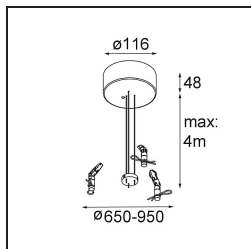

Caractéristiques

Matériaux	13300532
Type de Source Lumineuse	LED
Type de LED	FLAT MOON LED
Technologie LED	PCB de LED
CRI	Min. 90
Température de Couleur	4000K
Durée de Vie	L80B20 à 50 000 heures
Ampoule incluse	Oui
Nombre de Sources Lumineuses	1
Code de flux CIE	47 78 95 100 66
Groupe (SDCM)	3
Direction de la Lumière	Bas
Tension d'Entrée	230 V
Luminaire power (W)	29,4
Classe Électrique	I
Indice de protection IP	20
Essai au fil incandescent (°C)	650
Protocole de Variation	DALI
DALI Standard	DALI-2
Intérieur/extérieur	Intérieur
Application	Plafond
Montage	Suspendu
Ajustabilité	Not Applicable
Distance avec l'Objet Éclairé (m)	0,1
Couleur Principale & Finition Principale	Noir, Structure
Poids brut (g)	5330,0
Flux lumineux par lampe (lm)	2401
Efficacité (lm/W)	82
UGR	22
Commentaire	<ul style="list-style-type: none"> • Kit de suspension non inclus. • Kit de suspension non inclus. • Ceci n'est pas un produit complet. Kit de suspension requis.

13309032 Cover Plate Flat Moon 450 Black Structure

13309009 Cover Plate Flat Moon 450 White Structure

11061932 Power Feed and Suspension Kit 4000 Round 5P Flat Moon (3) Straight Black Structure

11061909 Power Feed and Suspension Kit 4000 Round 5P Flat Moon (3) Straight White Structure

11061809 Power Feed and Suspension Kit 4000 Round 3P Flat Moon (3) Straight White Structure

11061832 Power Feed and Suspension Kit 4000 Round 3P Flat Moon (3) Straight Black Structure

11066109 Power Feed and Suspension Kit Round 5P Flat Moon (3) Triangle (Incl. Power Feed Cable & Suspension Cable 4000) White Structure