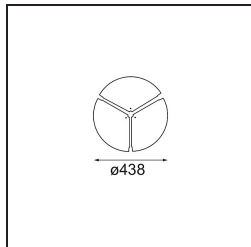

Accessoires d'Eclairage optiques

13289000 Diffuser Flat Moon 450 Prismatic

13289100 Diffuser Flat Moon 450 Ice Prismatic

Accessoires d'Eclairage d'installation

13309032 Cover Plate Flat Moon 450 Black Structure

13309009 Cover Plate Flat Moon 450 White Structure