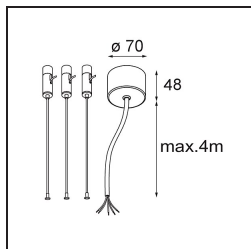

11061932 Power Feed and Suspension Kit 4000 Round 5P Flat Moon (3) Straight Black Structure

11061909 Power Feed and Suspension Kit 4000 Round 5P Flat Moon (3) Straight White Structure