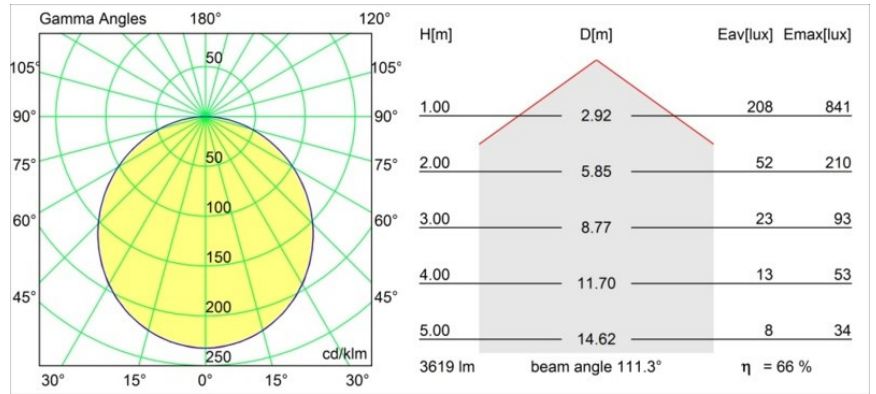

Distribution de Lumière & Schéma de Faisceau