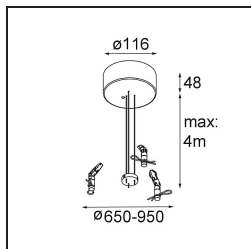

Caractéristiques

Matériaux	13300532
Type de Source Lumineuse	LED
Type de LED	FLAT MOON LED
Technologie LED	PCB de LED
CRI	Min. 90
Température de Couleur	4000K
Durée de Vie	L80B20 à 50 000 heures
Ampoule incluse	Oui
Nombre de Sources Lumineuses	1
Code de flux CIE	47 78 95 100 66
Groupe ment (SDCM)	3
Direction de la Lumière	Bas
Tension d'Entrée	230 V
Luminaire power (W)	29,4
Classe Électrique	I
Indice de protection IP	20
Essai au fil incandescent (°C)	650
Protocole de Variation	DALI
DALI Standard	DALI-2
Intérieur/extérieur	Intérieur
Application	Plafond
Montage	Suspendu
Ajustabilité	Not Applicable
Distance avec l'Objet Éclairé (m)	0,1
Couleur Principale & Finition Principale	Noir, Structure
Poids brut (g)	5330,0
Flux lumineux par lampe (lm)	2401
Efficacité (lm/W)	82
UGR	22
Commentaire	<ul style="list-style-type: none"> • Kit de suspension non inclus. • Kit de suspension non inclus. • Ceci n'est pas un produit complet. Kit de suspension requis.

13309032 Cover Plate Flat Moon 450 Black Structure

13309009 Cover Plate Flat Moon 450 White Structure

11061932 Power Feed and Suspension Kit 4000 Round 5P Flat Moon (3) Straight Black Structure

11061909 Power Feed and Suspension Kit 4000 Round 5P Flat Moon (3) Straight White Structure

11061809 Power Feed and Suspension Kit 4000 Round 3P Flat Moon (3) Straight White Structure

11061832 Power Feed and Suspension Kit 4000 Round 3P Flat Moon (3) Straight Black Structure

11066109 Power Feed and Suspension Kit Round 5P Flat Moon (3) Triangle (Incl. Power Feed Cable & Suspension Cable 4000) White Structure