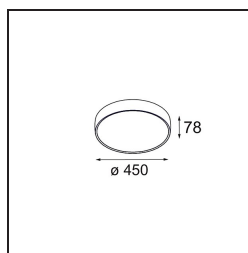

Specifications

Material	13300532
Tipo de fuente de luz	LED
Tipo de LED	FLAT MOON LED
Tecnología LED	PCB LED
CRI	Min. 90
Temperatura del color	4000K
Vida Útil	L80B20 @50.000 horas
Lámpara Incluida	Sí
Número de fuentes de luz	1
Código de flujo CIE	47 78 95 100 66
Binning (SDCM)	3
Dirección de la luz	Directo
Voltaje de entrada	230V
Luminaire power (W)	29,4
Clasificación eléctrica	I
Clasificación del IP	20
Clasificación de hilo incandescente (°C)	650
Protocolo de regulación	DALI
DALI Standard	DALI-2
Interio/Exterior	Interior
Aplicación	Techo
Montaje	Suspendido
Ajustabilidad	Not Applicable
Distancia al objeto iluminado (m)	0,1
Color principal & Acabado principal	Negro, Estructura
Peso bruto (g)	5330,0
Flujo luminoso por lámpara (lm)	2401
Eficacia (lm/W)	82
Índice de deslumbramiento	22
Remark	<ul style="list-style-type: none"> • Kit de suspensión no incluido • Kit de suspensión no incluido • No es un producto completo. Se requiere kit de suspensión.