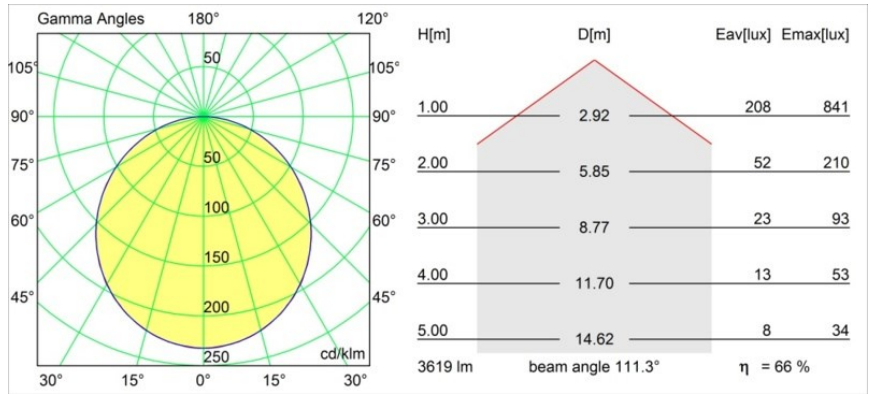

Light distribution & beam diagram