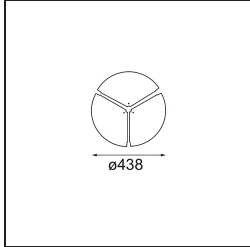

Specifications

Material	13300532
Tipo de fuente de luz	LED
Tipo de LED	FLAT MOON LED
Tecnología LED	PCB LED
CRI	Min. 90
Temperatura del color	4000K
Vida Útil	L80B20 @50.000 horas
Lámpara Incluida	Sí
Número de fuentes de luz	1
Código de flujo CIE	47 78 95 100 66
Binning (SDCM)	3
Dirección de la luz	Directo
Voltaje de entrada	230V
Luminaire power (W)	29,4
Clasificación eléctrica	I
Clasificación del IP	20
Clasificación de hilo incandescente (°C)	650
Protocolo de regulación	DALI
DALI Standard	DALI-2
Interio/Exterior	Interior
Aplicación	Techo
Montaje	Suspendido
Ajustabilidad	Not Applicable
Distancia al objeto iluminado (m)	0,1
Color principal & Acabado principal	Negro, Estructura
Peso bruto (g)	5330,0
Flujo luminoso por lámpara (lm)	2401
Eficacia (lm/W)	82
Índice de deslumbramiento	22
Remark	<ul style="list-style-type: none"> • Kit de suspensión no incluido • Kit de suspensión no incluido • No es un producto completo. Se requiere kit de suspensión.

TM30 & CRI diagram

Light distribution & beam diagram

Accesorios Opticos

- 13289000** Diffuser Flat Moon 450 Prismatic
- 13289100** Diffuser Flat Moon 450 Ice Prismatic

Accesorios Instalación

- 13309032** Cover Plate Flat Moon 450 Black Structure
- 13309009** Cover Plate Flat Moon 450 White Structure