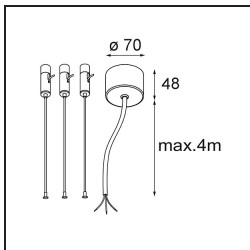

Specifications

Material	13300532
Tipo de fuente de luz	LED
Tipo de LED	FLAT MOON LED
Tecnología LED	PCB LED
CRI	Min. 90
Temperatura del color	4000K
Vida Útil	L80B20 @50.000 horas
Lámpara Incluida	Sí
Número de fuentes de luz	1
Código de flujo CIE	47 78 95 100 66
Binning (SDCM)	3
Dirección de la luz	Directo
Voltaje de entrada	230V
Luminaire power (W)	29,4
Clasificación eléctrica	I
Clasificación del IP	20
Clasificación de hilo incandescente (°C)	650
Protocolo de regulación	DALI
DALI Standard	DALI-2
Interio/Exterior	Interior
Aplicación	Techo
Montaje	Suspendido
Ajustabilidad	Not Applicable
Distancia al objeto iluminado (m)	0,1
Color principal & Acabado principal	Negro, Estructura
Peso bruto (g)	5330,0
Flujo luminoso por lámpara (lm)	2401
Eficacia (lm/W)	82
Índice de deslumbramiento	22
Remark	<ul style="list-style-type: none"> • Kit de suspensión no incluido • Kit de suspensión no incluido • No es un producto completo. Se requiere kit de suspensión.

TM30 & CRI diagram

Light distribution & beam diagram

Accesorios Opticos

- 13289000** Diffuser Flat Moon 450 Prismatic
- 13289100** Diffuser Flat Moon 450 Ice Prismatic

Accesorios Instalación

- 13309032** Cover Plate Flat Moon 450 Black Structure
- 13309009** Cover Plate Flat Moon 450 White Structure

- 11061932** Power Feed and Suspension Kit 4000 Round 5P Flat Moon (3) Straight Black Structure
- 11061909** Power Feed and Suspension Kit 4000 Round 5P Flat Moon (3) Straight White Structure

- 11061809** Power Feed and Suspension Kit 4000 Round 3P Flat Moon (3) Straight White Structure
- 11061832** Power Feed and Suspension Kit 4000 Round 3P Flat Moon (3) Straight Black Structure

- 11066109** Power Feed and Suspension Kit Round 5P Flat Moon (3) Triangle (Incl. Power Feed Cable & Suspension Cable 4000) White Structure
- 11066132** Power Feed and Suspension Kit Round 5P Flat Moon (3) Triangle (Incl. Power Feed Cable & Suspension Cable 4000) Black Structure