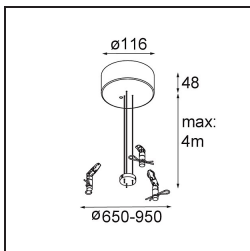

Specifications

Material	13300532
Tipo de fuente de luz	LED
Tipo de LED	FLAT MOON LED
Tecnología LED	PCB LED
CRI	Min. 90
Temperatura del color	4000K
Vida Útil	L80B20 @50.000 horas
Lámpara Incluida	Sí
Número de fuentes de luz	1
Código de flujo CIE	47 78 95 100 66
Binning (SDCM)	3
Dirección de la luz	Directo
Voltaje de entrada	230V
Luminaire power (W)	29,4
Clasificación eléctrica	I
Clasificación del IP	20
Clasificación de hilo incandescente (°C)	650
Protocolo de regulación	DALI
DALI Standard	DALI-2
Interio/Exterior	Interior
Aplicación	Techo
Montaje	Suspendido
Ajustabilidad	Not Applicable
Distancia al objeto iluminado (m)	0,1
Color principal & Acabado principal	Negro, Estructura
Peso bruto (g)	5330,0
Flujo luminoso por lámpara (lm)	2401
Eficacia (lm/W)	82
Índice de deslumbramiento	22
Remark	<ul style="list-style-type: none"> • Kit de suspensión no incluido • Kit de suspensión no incluido • No es un producto completo. Se requiere kit de suspensión.

TM30 & CRI diagram

Light distribution & beam diagram

Accesorios Opticos

- 13289000** Diffuser Flat Moon 450 Prismatic
- 13289100** Diffuser Flat Moon 450 Ice Prismatic

Accesorios Instalación

- 13309032** Cover Plate Flat Moon 450 Black Structure
- 13309009** Cover Plate Flat Moon 450 White Structure

- 11061932** Power Feed and Suspension Kit 4000 Round 5P Flat Moon (3) Straight Black Structure
- 11061909** Power Feed and Suspension Kit 4000 Round 5P Flat Moon (3) Straight White Structure

- 11061809** Power Feed and Suspension Kit 4000 Round 3P Flat Moon (3) Straight White Structure
- 11061832** Power Feed and Suspension Kit 4000 Round 3P Flat Moon (3) Straight Black Structure

- 11066109** Power Feed and Suspension Kit Round 5P Flat Moon (3) Triangle (Incl. Power Feed Cable & Suspension Cable 4000) White Structure
- 11066132** Power Feed and Suspension Kit Round 5P Flat Moon (3) Triangle (Incl. Power Feed Cable & Suspension Cable 4000) Black Structure