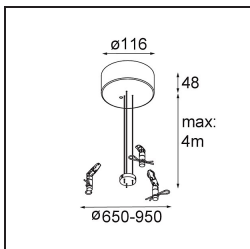

Specifications

Material	13300532
Tipo de fuente de luz	LED
Tipo de LED	FLAT MOON LED
Tecnología LED	PCB LED
CRI	Min. 90
Temperatura del color	4000K
Vida Útil	L80B20 @50.000 horas
Lámpara Incluida	Sí
Número de fuentes de luz	1
Código de flujo CIE	47 78 95 100 66
Binning (SDCM)	3
Dirección de la luz	Directo
Voltaje de entrada	230V
Luminaire power (W)	29,4
Clasificación eléctrica	I
Clasificación del IP	20
Clasificación de hilo incandescente (°C)	650
Protocolo de regulación	DALI
DALI Standard	DALI-2
Interio/Exterior	Interior
Aplicación	Techo
Montaje	Suspendido
Ajustabilidad	Not Applicable
Distancia al objeto iluminado (m)	0,1
Color principal & Acabado principal	Negro, Estructura
Peso bruto (g)	5330,0
Flujo luminoso por lámpara (lm)	2401
Eficacia (lm/W)	82
Índice de deslumbramiento	22
Remark	<ul style="list-style-type: none"> • Kit de suspensión no incluido • Kit de suspensión no incluido • No es un producto completo. Se requiere kit de suspensión.

TM30 & CRI diagram

Light distribution & beam diagram

Accesorios Opticos

- 13289000** Diffuser Flat Moon 450 Prismatic
- 13289100** Diffuser Flat Moon 450 Ice Prismatic

Accesorios Instalación

- 13309032** Cover Plate Flat Moon 450 Black Structure
- 13309009** Cover Plate Flat Moon 450 White Structure

- 11061932** Power Feed and Suspension Kit 4000 Round 5P Flat Moon (3) Straight Black Structure
- 11061909** Power Feed and Suspension Kit 4000 Round 5P Flat Moon (3) Straight White Structure

- 11061809** Power Feed and Suspension Kit 4000 Round 3P Flat Moon (3) Straight White Structure
- 11061832** Power Feed and Suspension Kit 4000 Round 3P Flat Moon (3) Straight Black Structure

- 11066109** Power Feed and Suspension Kit Round 5P Flat Moon (3) Triangle (Incl. Power Feed Cable & Suspension Cable 4000) White Structure
- 11066132** Power Feed and Suspension Kit Round 5P Flat Moon (3) Triangle (Incl. Power Feed Cable & Suspension Cable 4000) Black Structure