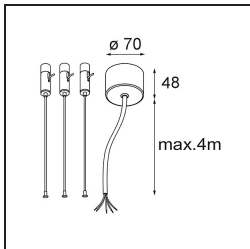

Specifications

Material	13300532
Tipo de fuente de luz	LED
Tipo de LED	FLAT MOON LED
Tecnología LED	PCB LED
CRI	Min. 90
Temperatura del color	4000K
Vida Útil	L80B20 @50.000 horas
Lámpara Incluida	Sí
Número de fuentes de luz	1
Código de flujo CIE	47 78 95 100 66
Binning (SDCM)	3
Dirección de la luz	Directo
Voltaje de entrada	230V
Luminaire power (W)	29,4
Clasificación eléctrica	I
Clasificación del IP	20
Clasificación de hilo incandescente (°C)	650
Protocolo de regulación	DALI
DALI Standard	DALI-2
Interio/Exterior	Interior
Aplicación	Techo
Montaje	Suspendido
Ajustabilidad	Not Applicable
Distancia al objeto iluminado (m)	0,1
Color principal & Acabado principal	Negro, Estructura
Peso bruto (g)	5330,0
Flujo luminoso por lámpara (lm)	2401
Eficacia (lm/W)	82
Índice de deslumbramiento	22
Remark	<ul style="list-style-type: none"> • Kit de suspensión no incluido • Kit de suspensión no incluido • No es un producto completo. Se requiere kit de suspensión.

TM30 & CRI diagram

Light distribution & beam diagram

Accesorios Opticos

- 13289000** Diffuser Flat Moon 450 Prismatic
- 13289100** Diffuser Flat Moon 450 Ice Prismatic

Accesorios Instalación

- 13309032** Cover Plate Flat Moon 450 Black Structure
- 13309009** Cover Plate Flat Moon 450 White Structure

- 11061932** Power Feed and Suspension Kit 4000 Round 5P Flat Moon (3) Straight Black Structure
- 11061909** Power Feed and Suspension Kit 4000 Round 5P Flat Moon (3) Straight White Structure

- 11061809** Power Feed and Suspension Kit 4000 Round 3P Flat Moon (3) Straight White Structure
- 11061832** Power Feed and Suspension Kit 4000 Round 3P Flat Moon (3) Straight Black Structure

- 11066109** Power Feed and Suspension Kit Round 5P Flat Moon (3) Triangle (Incl. Power Feed Cable & Suspension Cable 4000) White Structure
- 11066132** Power Feed and Suspension Kit Round 5P Flat Moon (3) Triangle (Incl. Power Feed Cable & Suspension Cable 4000) Black Structure