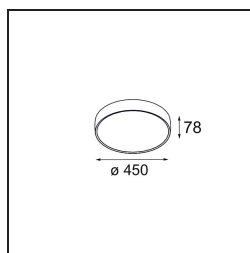

Specifications

Material	13300532
Tipo de fuente de luz	LED
Tipo de LED	FLAT MOON LED
Tecnología LED	PCB LED
CRI	Min. 90
Temperatura del color	4000K
Vida Útil	L80B20 @50.000 horas
Lámpara Incluida	Sí
Número de fuentes de luz	1
Código de flujo CIE	47 78 95 100 66
Binning (SDCM)	3
Dirección de la luz	Directo
Voltaje de entrada	230V
Luminaire power (W)	29,4
Clasificación eléctrica	I
Clasificación del IP	20
Clasificación de hilo incandescente (°C)	650
Protocolo de regulación	DALI
DALI Standard	DALI-2
Interio/Exterior	Interior
Aplicación	Techo
Montaje	Suspendido
Ajustabilidad	Not Applicable
Distancia al objeto iluminado (m)	0,1
Color principal & Acabado principal	Negro, Estructura
Peso bruto (g)	5330,0
Flujo luminoso por lámpara (lm)	2401
Eficacia (lm/W)	82
Índice de deslumbramiento	22
Remark	<ul style="list-style-type: none"> • Kit de suspensión no incluido • Kit de suspensión no incluido • No es un producto completo. Se requiere kit de suspensión.