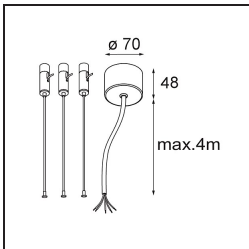

- **11061932** Power Feed and Suspension Kit 4000 Round 5P Flat Moon (3) Straight Black Structure
- **11061909** Power Feed and Suspension Kit 4000 Round 5P Flat Moon (3) Straight White Structure