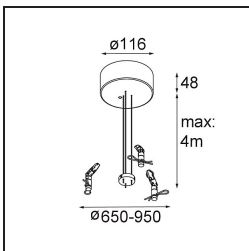

**Spezifikationen**

Material	13300532
Typ der Lichtquelle	LED
LED Typ	FLAT MOON LED
LED-Technologie	LED-Platine
CRI	Min. 90
Farbtemperatur	4000K
Lebensdauer	L80 B20 bei 50.000 Stunden
Leuchtmittel enthalten	Ja
Anzahl Lichtquellen	1
CIE-Fluxcode	47 78 95 100 66
Binning (SDCM)	3
Lichtrichtung	Abwärts
Eingangsspannung	230 V
Luminaire power (W)	29,4
Schutzklasse	I
Schutzart	20
Glühdrahtprüfung (°C)	650
Dimmprotokoll	DALI
DALI Standard	DALI-2
Innen/Außen	Innen
Anwendung	Decke
Montage	Pendel
Verstellbarkeit	Not Applicable
Abstand zum beleuchteten Objekt (m)	0,1
Primärfarbe & Primäres Finish	Schwarz, Strukturiert
Bruttogewicht (g)	5330,0
Lichtstrom pro Lampe (lm)	2401
Effizienz (lm/W)	82
UGR	22
Bemerkung	<ul style="list-style-type: none"> <li>• Aufhängung nicht enthalten</li> <li>• Aufhängung nicht enthalten</li> <li>• Dies ist kein vollständiges Produkt. Aufhängung erforderlich.</li> </ul>

**Montagezubehör**

- 13309032** Cover Plate Flat Moon 450 Black Structure
- 13309009** Cover Plate Flat Moon 450 White Structure

- 11061932** Power Feed and Suspension Kit 4000 Round 5P Flat Moon (3) Straight Black Structure
- 11061909** Power Feed and Suspension Kit 4000 Round 5P Flat Moon (3) Straight White Structure

- 11061809** Power Feed and Suspension Kit 4000 Round 3P Flat Moon (3) Straight White Structure
- 11061832** Power Feed and Suspension Kit 4000 Round 3P Flat Moon (3) Straight Black Structure

- 11066109** Power Feed and Suspension Kit Round 5P Flat Moon (3) Triangle (Incl. Power Feed Cable & Suspension Cable 4000) White Structure
- 11066132** Power Feed and Suspension Kit Round 5P Flat Moon (3) Triangle (Incl. Power Feed Cable & Suspension Cable 4000) Black Structure