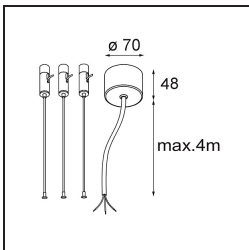

**Spezifikationen**

Material	13300532
Typ der Lichtquelle	LED
LED Typ	FLAT MOON LED
LED-Technologie	LED-Platine
CRI	Min. 90
Farbtemperatur	4000K
Lebensdauer	L80 B20 bei 50.000 Stunden
Leuchtmittel enthalten	Ja
Anzahl Lichtquellen	1
CIE-Fluxcode	47 78 95 100 66
Binning (SDCM)	3
Lichtrichtung	Abwärts
Eingangsspannung	230 V
Luminaire power (W)	29,4
Schutzklasse	I
Schutzart	20
Glühdrahtprüfung (°C)	650
Dimmprotokoll	DALI
DALI Standard	DALI-2
Innen/Außen	Innen
Anwendung	Decke
Montage	Pendel
Verstellbarkeit	Not Applicable
Abstand zum beleuchteten Objekt (m)	0,1
Primärfarbe & Primäres Finish	Schwarz, Strukturiert
Bruttogewicht (g)	5330,0
Lichtstrom pro Lampe (lm)	2401
Effizienz (lm/W)	82
UGR	22
Bemerkung	<ul style="list-style-type: none"> <li>• Aufhängung nicht enthalten</li> <li>• Aufhängung nicht enthalten</li> <li>• Dies ist kein vollständiges Produkt. Aufhängung erforderlich.</li> </ul>

Spezifikationen

**TM30 & CRI Diagramm**

**Lichtverteilung und Lichtverteilungskurve**

Diagramm

**Optisches Zubehör**

- 13289000** Diffuser Flat Moon 450 Prismatic
- 13289100** Diffuser Flat Moon 450 Ice Prismatic

- 11061809** Power Feed and Suspension Kit 4000 Round 3P Flat Moon (3) Straight White Structure
- 11061832** Power Feed and Suspension Kit 4000 Round 3P Flat Moon (3) Straight Black Structure

- 11066109** Power Feed and Suspension Kit Round 5P Flat Moon (3) Triangle (Incl. Power Feed Cable & Suspension Cable 4000) White Structure
- 11066132** Power Feed and Suspension Kit Round 5P Flat Moon (3) Triangle (Incl. Power Feed Cable & Suspension Cable 4000) Black Structure