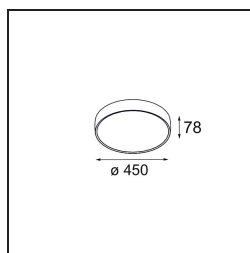

**Spezifikationen**

Material	13300532
Typ der Lichtquelle	LED
LED Typ	FLAT MOON LED
LED-Technologie	LED-Platine
CRI	Min. 90
Farbtemperatur	4000K
Lebensdauer	L80 B20 bei 50.000 Stunden
Leuchtmittel enthalten	Ja
Anzahl Lichtquellen	1
CIE-Fluxcode	47 78 95 100 66
Binning (SDCM)	3
Lichtrichtung	Abwärts
Eingangsspannung	230 V
Luminaire power (W)	29,4
Schutzklasse	I
Schutzart	20
Glühdrahtprüfung (°C)	650
Dimmprotokoll	DALI
DALI Standard	DALI-2
Innen/Außen	Innen
Anwendung	Decke
Montage	Pendel
Verstellbarkeit	Not Applicable
Abstand zum beleuchteten Objekt (m)	0,1
Primärfarbe & Primäres Finish	Schwarz, Strukturiert
Bruttogewicht (g)	5330,0
Lichtstrom pro Lampe (lm)	2401
Effizienz (lm/W)	82
UGR	22
Bemerkung	<ul style="list-style-type: none"> <li>• Aufhängung nicht enthalten</li> <li>• Aufhängung nicht enthalten</li> <li>• Dies ist kein vollständiges Produkt. Aufhängung erforderlich.</li> </ul>