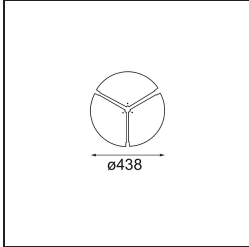

Optisches Zubehör

- **13289000** Diffuser Flat Moon 450 Prismatic
- **13289100** Diffuser Flat Moon 450 Ice Prismatic

Montagezubehör

- **13309032** Cover Plate Flat Moon 450 Black Structure
- **13309009** Cover Plate Flat Moon 450 White Structure