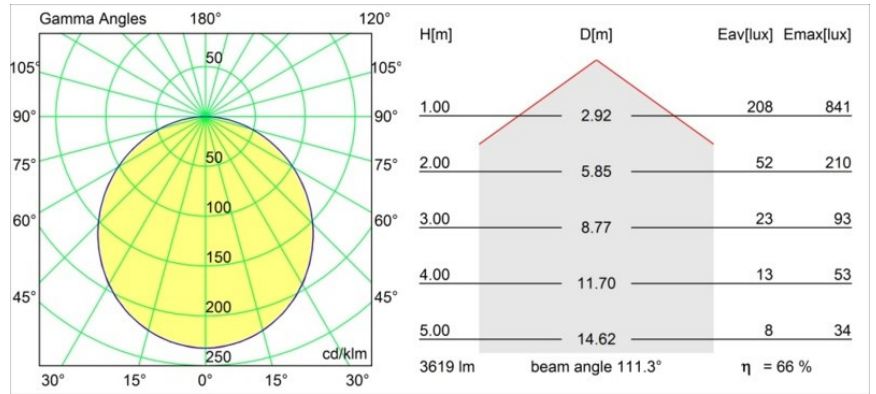

Lichtverteilung und Lichtverteilungskurve