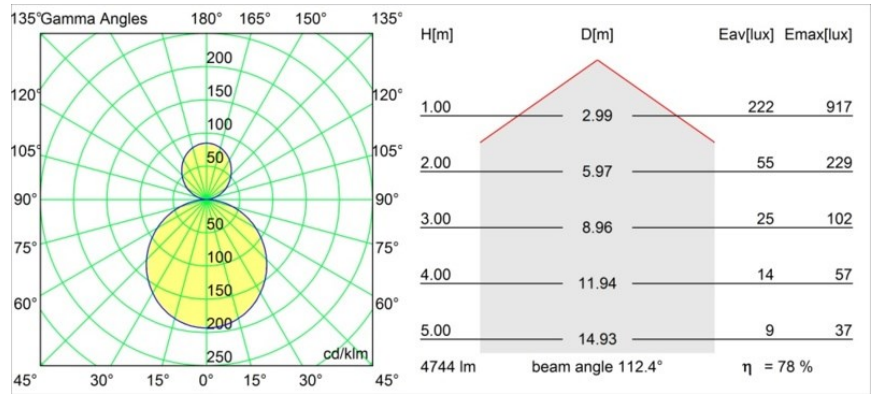

Distribution de Lumière & Schéma de Faisceau