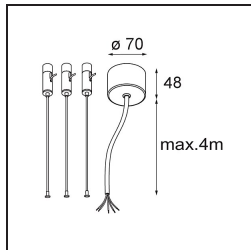

Accessoires d'Eclairage optiques

13289000 Diffuser Flat Moon 450 Prismatic

13289100 Diffuser Flat Moon 450 Ice Prismatic

Accessoires d'Eclairage d'installation

11061909 Power Feed and Suspension Kit 4000 Round 5P Flat Moon (3) Straight White Structure

11061932 Power Feed and Suspension Kit 4000 Round 5P Flat Moon (3) Straight Black Structure