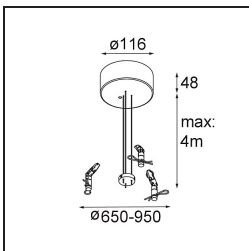

| |
|---------|
| Datum |
| Kunde |
| Projekt |
| Art |

Flat Moon Suspended Up/Down 450 2x LED 2700K 1-10V/Push-Dim DI White Structure

Spezifikationen

| | |
|-------------------------------------|---|
| Material | 13300609 |
| Typ der Lichtquelle | LED |
| LED Typ | FLAT MOON LED |
| LED-Technologie | LED-Platine |
| CRI | Min. 90 |
| Farbtemperatur | 2700K |
| Lebensdauer | L80 B20 bei 50.000 Stunden |
| Leuchtmittel enthalten | Ja |
| Anzahl Lichtquellen | 2 |
| Binning (SDCM) | 3 |
| Lichtrichtung | Aufwärts/Abwärts |
| Eingangsspannung | 230 V |
| Luminaire power (W) | 45,4 |
| Schutzklasse | I |
| Schutzart | 20 |
| Glühdrahtprüfung (°C) | 650 |
| Dimmprotokoll | 1-10V, Push-Dim |
| Innen/Außen | Innen |
| Anwendung | Decke |
| Montage | Pendel |
| Verstellbarkeit | Not Applicable |
| Abstand zum beleuchteten Objekt (m) | 0,1 |
| Primärfarbe & Primäres Finish | Weiß, Strukturiert |
| Bruttogewicht (g) | 5790,0 |
| Lichtstrom pro Lampe (lm) | 3720 |
| Effizienz (lm/W) | 81 |
| UGR | 21 |
| Bemerkung | <ul style="list-style-type: none"> • Aufhängung nicht enthalten • Aufhängung nicht enthalten • Dies ist kein vollständiges Produkt. Aufhängung erforderlich. |

11061932 Power Feed and Suspension Kit 4000 Round 5P Flat Moon (3) Straight Black Structure

11061809 Power Feed and Suspension Kit 4000 Round 3P Flat Moon (3) Straight White Structure

11061832 Power Feed and Suspension Kit 4000 Round 3P Flat Moon (3) Straight Black Structure

11062409 Power Feed and Suspension Kit Round 9P Flat Moon (3) Straight (Incl. Power Feed Cable & Suspension Cable 4000) White Structure

11062432 Power Feed and Suspension Kit Round 9P Flat Moon (3) Straight (Incl. Power Feed Cable & Suspension Cable 4000) Black Structure