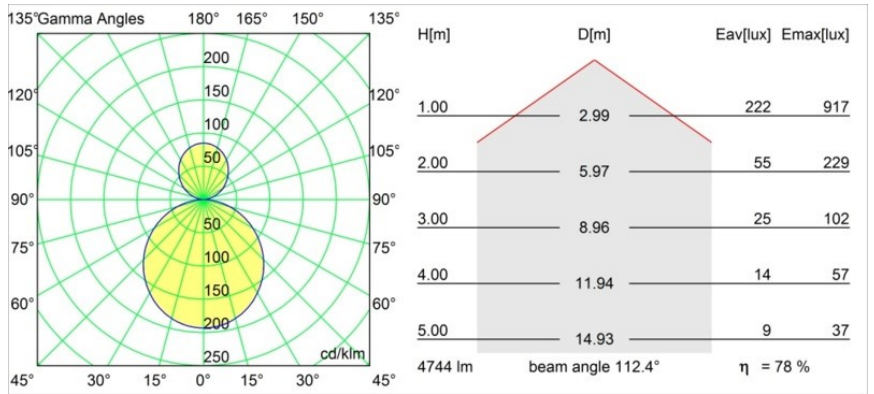

Lichtverteilung und Lichtverteilungskurve