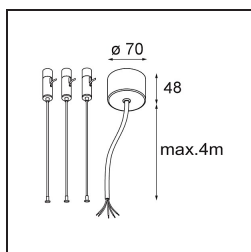

### Specifications

Materiale	13300432
Tipo di Sorgente	LED
Tipologia LED	FLAT MOON LED
Tecnologie LED	LED PCB
CRI	Min. 90
Temperatura di colore della luce	3000K
Vita utile	L80B20 @50.000 ore
Lampadina inclusa	Sì
Numero di fonte luminosa	1
Codice di flusso CIE	47 78 95 100 66
Binning (SDCM)	3
Direzione della luce	Diretta
Volt in ingresso	230V
Luminaire power (W)	29,4
Classificazione elettrica	I
Grado IP	20
Test filo a caldo (°C)	650
Protocollo di regolazione (Dimmer)	DALI
DALI Standard	DALI-2
Interno/Esterno	Interno
Applicazione	Soffitto
Montaggio	Sospeso
Orientabilità	Not Applicable
Distanza dall'oggetto illuminato (m)	0,1
Colore primario & Finitura primaria	Nero, Strutturata
Peso lordo (g)	5330,0
Flusso luminoso per lampade (lm)	2137
Efficienza (lm/W)	73
Livello abbagliamento	22
Remark	<ul style="list-style-type: none"> <li>• Kit di sospensioni non incluso</li> <li>• Kit di sospensioni non incluso</li> <li>• Questo non è un prodotto completo. È necessario un kit di sospensione.</li> </ul>

**TM30 & CRI diagram**

**Light distribution & beam diagram**

**Accessorio Ottico**

- 13289000** Diffuser Flat Moon 450 Prismatic
- 13289100** Diffuser Flat Moon 450 Ice Prismatic

**Accessori Installazione**

- 13309032** Cover Plate Flat Moon 450 Black Structure
- 13309009** Cover Plate Flat Moon 450 White Structure

- 11061932** Power Feed and Suspension Kit 4000 Round 5P Flat Moon (3) Straight Black Structure
- 11061909** Power Feed and Suspension Kit 4000 Round 5P Flat Moon (3) Straight White Structure