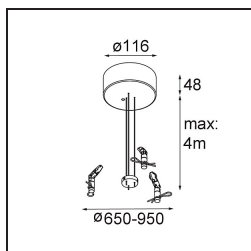

- **11066109** Power Feed and Suspension Kit Round 5P Flat Moon (3) Triangle (Incl. Power Feed Cable & Suspension Cable 4000) White Structure
- **11066132** Power Feed and Suspension Kit Round 5P Flat Moon (3) Triangle (Incl. Power Feed Cable & Suspension Cable 4000) Black Structure

Choose a required accessory