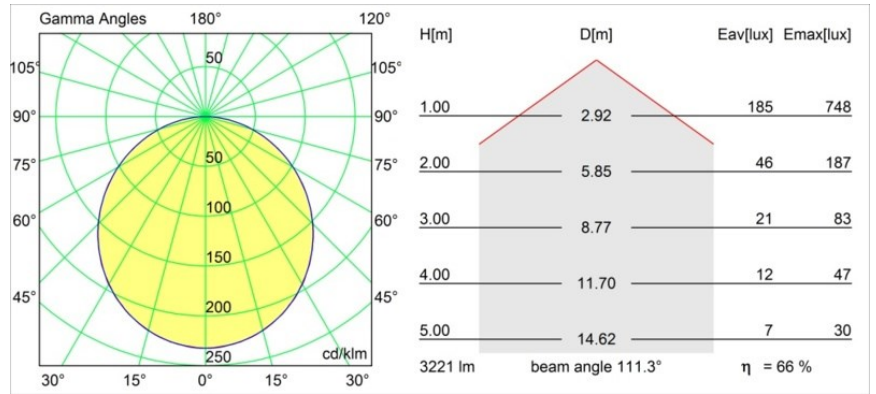

Light distribution & beam diagram