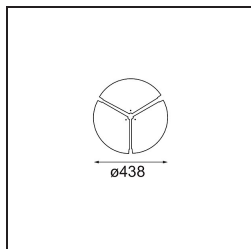

### Specifications

Materiale	13300432
Tipo di Sorgente	LED
Tipologia LED	FLAT MOON LED
Tecnologie LED	LED PCB
CRI	Min. 90
Temperatura di colore della luce	3000K
Vita utile	L80B20 @50.000 ore
Lampadina inclusa	Sì
Numero di fonte luminosa	1
Codice di flusso CIE	47 78 95 100 66
Binning (SDCM)	3
Direzione della luce	Diretta
Volt in ingresso	230V
Luminaire power (W)	29,4
Classificazione elettrica	I
Grado IP	20
Test filo a caldo (°C)	650
Protocollo di regolazione (Dimmer)	DALI
DALI Standard	DALI-2
Interno/Esterno	Interno
Applicazione	Soffitto
Montaggio	Sospeso
Orientabilità	Not Applicable
Distanza dall'oggetto illuminato (m)	0,1
Colore primario & Finitura primaria	Nero, Strutturata
Peso lordo (g)	5330,0
Flusso luminoso per lampade (lm)	2137
Efficienza (lm/W)	73
Livello abbagliamento	22
Remark	<ul style="list-style-type: none"> <li>• Kit di sospensioni non incluso</li> <li>• Kit di sospensioni non incluso</li> <li>• Questo non è un prodotto completo. È necessario un kit di sospensione.</li> </ul>

- 13309032** Cover Plate Flat Moon 450 Black Structure
- 13309009** Cover Plate Flat Moon 450 White Structure

- 11061932** Power Feed and Suspension Kit 4000 Round 5P Flat Moon (3) Straight Black Structure
- 11061909** Power Feed and Suspension Kit 4000 Round 5P Flat Moon (3) Straight White Structure