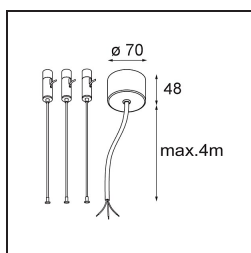

### Specifications

Materiale	13300432
Tipo di Sorgente	LED
Tipologia LED	FLAT MOON LED
Tecnologie LED	LED PCB
CRI	Min. 90
Temperatura di colore della luce	3000K
Vita utile	L80B20 @50.000 ore
Lampadina inclusa	Sì
Numero di fonte luminosa	1
Codice di flusso CIE	47 78 95 100 66
Binning (SDCM)	3
Direzione della luce	Diretta
Volt in ingresso	230V
Luminaire power (W)	29,4
Classificazione elettrica	I
Grado IP	20
Test filo a caldo (°C)	650
Protocollo di regolazione (Dimmer)	DALI
DALI Standard	DALI-2
Interno/Esterno	Interno
Applicazione	Soffitto
Montaggio	Sospeso
Orientabilità	Not Applicable
Distanza dall'oggetto illuminato (m)	0,1
Colore primario & Finitura primaria	Nero, Strutturata
Peso lordo (g)	5330,0
Flusso luminoso per lampade (lm)	2137
Efficienza (lm/W)	73
Livello abbagliamento	22
Remark	<ul style="list-style-type: none"> <li>• Kit di sospensioni non incluso</li> <li>• Kit di sospensioni non incluso</li> <li>• Questo non è un prodotto completo. È necessario un kit di sospensione.</li> </ul>

**TM30 & CRI diagram**

**Light distribution & beam diagram**

**Accessorio Ottico**

- 13289000** Diffuser Flat Moon 450 Prismatic
- 13289100** Diffuser Flat Moon 450 Ice Prismatic

**Accessori Installazione**

- 13309032** Cover Plate Flat Moon 450 Black Structure
- 13309009** Cover Plate Flat Moon 450 White Structure

- 11061932** Power Feed and Suspension Kit 4000 Round 5P Flat Moon (3) Straight Black Structure
- 11061909** Power Feed and Suspension Kit 4000 Round 5P Flat Moon (3) Straight White Structure