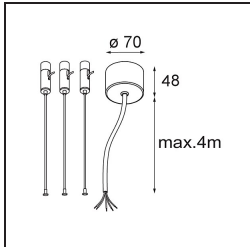

Caractéristiques

Matériaux	13300432
Type de Source Lumineuse	LED
Type de LED	FLAT MOON LED
Technologie LED	PCB de LED
CRI	Min. 90
Température de Couleur	3000K
Durée de Vie	L80B20 à 50 000 heures
Ampoule incluse	Oui
Nombre de Sources Lumineuses	1
Code de flux CIE	47 78 95 100 66
Groupe ment (SDCM)	3
Direction de la Lumière	Bas
Tension d'Entrée	230 V
Luminaire power (W)	29,4
Classe Électrique	I
Indice de protection IP	20
Essai au fil incandescent (°C)	650
Protocole de Variation	DALI
DALI Standard	DALI-2
Intérieur/extérieur	Intérieur
Application	Plafond
Montage	Suspendu
Ajustabilité	Not Applicable
Distance avec l'Objet Éclairé (m)	0,1
Couleur Principale & Finition Principale	Noir, Structure
Poids brut (g)	5330,0
Flux lumineux par lampe (lm)	2137
Efficacité (lm/W)	73
UGR	22
Commentaire	<ul style="list-style-type: none"> • Kit de suspension non inclus. • Kit de suspension non inclus. • Ceci n'est pas un produit complet. Kit de suspension requis.

TM30 & CRI diagrammes

Distribution de Lumière & Schéma de Faisceau

Accessoires d'Eclairage optiques

13289000 Diffuser Flat Moon 450 Prismatic

13289100 Diffuser Flat Moon 450 Ice Prismatic

Accessoires d'Eclairage d'installation

13309032 Cover Plate Flat Moon 450 Black Structure

13309009 Cover Plate Flat Moon 450 White Structure

11061932 Power Feed and Suspension Kit 4000 Round 5P Flat Moon (3) Straight Black Structure

11061909 Power Feed and Suspension Kit 4000 Round 5P Flat Moon (3) Straight White Structure