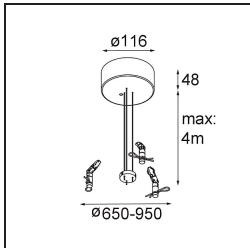

Caractéristiques

Matériaux	13300432
Type de Source Lumineuse	LED
Type de LED	FLAT MOON LED
Technologie LED	PCB de LED
CRI	Min. 90
Température de Couleur	3000K
Durée de Vie	L80B20 à 50 000 heures
Ampoule incluse	Oui
Nombre de Sources Lumineuses	1
Code de flux CIE	47 78 95 100 66
Groupe ment (SDCM)	3
Direction de la Lumière	Bas
Tension d'Entrée	230 V
Luminaire power (W)	29,4
Classe Électrique	I
Indice de protection IP	20
Essai au fil incandescent (°C)	650
Protocole de Variation	DALI
DALI Standard	DALI-2
Intérieur/extérieur	Intérieur
Application	Plafond
Montage	Suspendu
Ajustabilité	Not Applicable
Distance avec l'Objet Éclairé (m)	0,1
Couleur Principale & Finition Principale	Noir, Structure
Poids brut (g)	5330,0
Flux lumineux par lampe (lm)	2137
Efficacité (lm/W)	73
UGR	22
Commentaire	<ul style="list-style-type: none"> • Kit de suspension non inclus. • Kit de suspension non inclus. • Ceci n'est pas un produit complet. Kit de suspension requis.

13309032 Cover Plate Flat Moon 450 Black Structure

13309009 Cover Plate Flat Moon 450 White Structure

11061932 Power Feed and Suspension Kit 4000 Round 5P Flat Moon (3) Straight Black Structure

11061909 Power Feed and Suspension Kit 4000 Round 5P Flat Moon (3) Straight White Structure

11061809 Power Feed and Suspension Kit 4000 Round 3P Flat Moon (3) Straight White Structure

11061832 Power Feed and Suspension Kit 4000 Round 3P Flat Moon (3) Straight Black Structure

11066109 Power Feed and Suspension Kit Round 5P Flat Moon (3) Triangle (Incl. Power Feed Cable & Suspension Cable 4000) White Structure