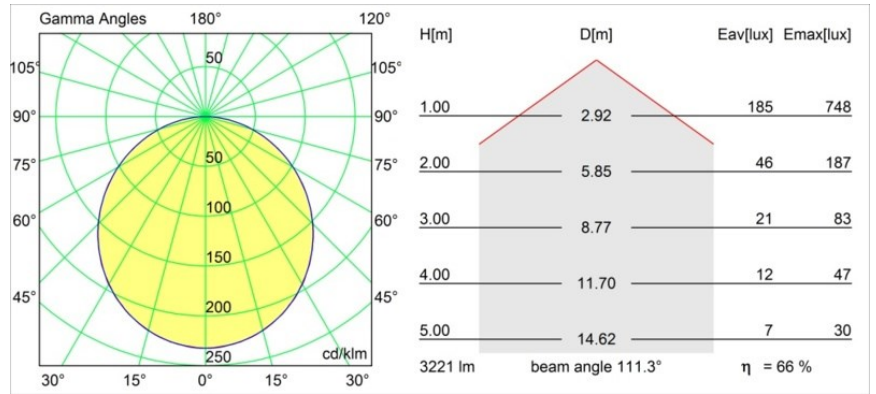

Distribution de Lumière & Schéma de Faisceau