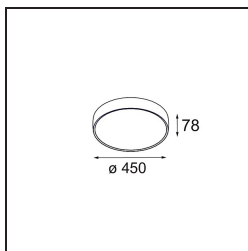

Specifications

Material	13300432
Tipo de fuente de luz	LED
Tipo de LED	FLAT MOON LED
Tecnología LED	PCB LED
CRI	Min. 90
Temperatura del color	3000K
Vida Útil	L80B20 @50.000 horas
Lámpara Incluida	Sí
Número de fuentes de luz	1
Código de flujo CIE	47 78 95 100 66
Binning (SDCM)	3
Dirección de la luz	Directo
Voltaje de entrada	230V
Luminaire power (W)	29,4
Clasificación eléctrica	I
Clasificación del IP	20
Clasificación de hilo incandescente (°C)	650
Protocolo de regulación	DALI
DALI Standard	DALI-2
Interio/Exterior	Interior
Aplicación	Techo
Montaje	Suspendido
Ajustabilidad	Not Applicable
Distancia al objeto iluminado (m)	0,1
Color principal & Acabado principal	Negro, Estructura
Peso bruto (g)	5330,0
Flujo luminoso por lámpara (lm)	2137
Eficacia (lm/W)	73
Índice de deslumbramiento	22
Remark	<ul style="list-style-type: none"> • Kit de suspensión no incluido • Kit de suspensión no incluido • No es un producto completo. Se requiere kit de suspensión.