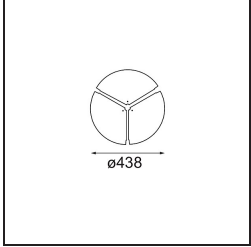

Specifications

Material	13300432
Tipo de fuente de luz	LED
Tipo de LED	FLAT MOON LED
Tecnología LED	PCB LED
CRI	Min. 90
Temperatura del color	3000K
Vida Útil	L80B20 @50.000 horas
Lámpara Incluida	Sí
Número de fuentes de luz	1
Código de flujo CIE	47 78 95 100 66
Binning (SDCM)	3
Dirección de la luz	Directo
Voltaje de entrada	230V
Luminaire power (W)	29,4
Clasificación eléctrica	I
Clasificación del IP	20
Clasificación de hilo incandescente (°C)	650
Protocolo de regulación	DALI
DALI Standard	DALI-2
Interio/Exterior	Interior
Aplicación	Techo
Montaje	Suspendido
Ajustabilidad	Not Applicable
Distancia al objeto iluminado (m)	0,1
Color principal & Acabado principal	Negro, Estructura
Peso bruto (g)	5330,0
Flujo luminoso por lámpara (lm)	2137
Eficacia (lm/W)	73
Índice de deslumbramiento	22
Remark	<ul style="list-style-type: none"> • Kit de suspensión no incluido • Kit de suspensión no incluido • No es un producto completo. Se requiere kit de suspensión.

TM30 & CRI diagram

Light distribution & beam diagram

Accesorios Opticos

- 13289000** Diffuser Flat Moon 450 Prismatic
- 13289100** Diffuser Flat Moon 450 Ice Prismatic

Accesorios Instalación

- 13309032** Cover Plate Flat Moon 450 Black Structure
- 13309009** Cover Plate Flat Moon 450 White Structure