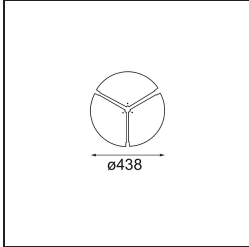

Specificaties

Materiaal	13300509
Type Lichtbron	LED
LED type	FLAT MOON LED
LED technologie	Led-printplaat
CRI	Min. 90
Kleurtemperatuur	4000K
Levensduur	L80B20 bij 50.000 Uur
Lamp inbegrepen	Ja
Aantal Lichtbronnen	1
CIE-fluxcode	46 77 95 100 79
Binning (SDCM)	3
Lichtrichting	Omlaag
Ingangsspanning	230 V
Luminaire power (W)	29,4
Elektriciteitsklasse	I
IP-klasse	20
Gloeidraadtest (°C)	650
Protocol Voor Dimmen	DALI
DALI Standard	DALI-2
Binnen/Buiten	Binnen
Toepassing	Plafond
Montage	Gependeld
Verstelbaarheid	Not Applicable
Afstand tot Verlicht Voorwerp (m)	0,1
Primaire Kleur & Primaire Afwerking	Wit, Structuur
Brutogewicht (g)	5330,0
Lumenoutput per lampunit (lm)	2860
Efficiëntie (lm/W)	97
UGR	23
Opmerking	<ul style="list-style-type: none"> • Set voor hangstelsysteem niet inbegrepen • Set voor hangstelsysteem niet inbegrepen • Dit is geen compleet product. Set voor hangstelsysteem vereist.

TM30 & CRI Diagrammen

Lichtspreiding & Stralingsdiagram

Diagrammen

Optische Accessoires

- 13289000** Diffuser Flat Moon 450 Prismatic
- 13289100** Diffuser Flat Moon 450 Ice Prismatic

Installatie Accessoires