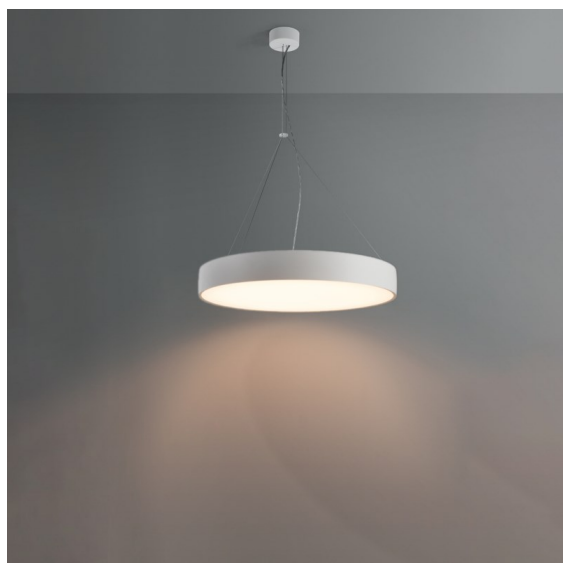

Datum
Klant
Project
Soort

Flat Moon Suspended 450 1x LED 4000K DALI DI White Structure

Minimalistisch, algemeen lichtontwerp in hemelse sferen. Onze smalle, ronde Flat Moon familie biedt een oplossing met leds en printplaat die een homogeen lichtoppervlak creëert waar jouw blik naartoe getrokken wordt. Flat Moon, in zijn geheel of in de versie met eclips, verlicht jouw ruimte met de rust en schoonheid die je ervan verwacht.

Specificaties

Materiaal	13300509
Type Lichtbron	LED
LED type	FLAT MOON LED
LED technologie	Led-printplaat
CRI	Min. 90
Kleurtemperatuur	4000K
Levensduur	L80B20 bij 50.000 Uur
Lamp inbegrepen	Ja
Aantal Lichtbronnen	1
CIE-fluxcode	46 77 95 100 79
Binning (SDCM)	3
Lichtrichting	Omlaag
Ingangsspanning	230 V
Luminaire power (W)	29,4
Elektriciteitsklasse	I
IP-klasse	20
Gloeidraadtest (°C)	650
Protocol Voor Dimmen	DALI
DALI Standard	DALI-2
Binnen/Buiten	Binnen
Toepassing	Plafond
Montage	Gependeld
Verstelbaarheid	Not Applicable
Afstand tot Verlicht Voorwerp (m)	0,1
Primaire Kleur & Primaire Afwerking	Wit, Structuur
Brutogewicht (g)	5330,0
Lumenoutput per lampunit (lm)	2860
Efficiëntie (lm/W)	97
UGR	23
Opmerking	<ul style="list-style-type: none"> • Set voor hangstelsysteem niet inbegrepen • Set voor hangstelsysteem niet inbegrepen • Dit is geen compleet product. Set voor hangstelsysteem vereist.