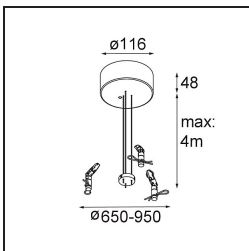

- **11066109** Power Feed and Suspension Kit Round 5P Flat Moon (3) Triangle (Incl. Power Feed Cable & Suspension Cable 4000) White Structure
- **11066132** Power Feed and Suspension Kit Round 5P Flat Moon (3) Triangle (Incl. Power Feed Cable & Suspension Cable 4000) Black Structure

■ Kies een vereist accessoire