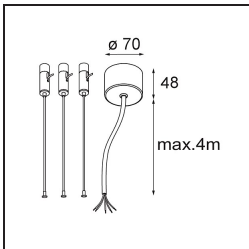

Specificaties

Materiaal	13300509
Type Lichtbron	LED
LED type	FLAT MOON LED
LED technologie	Led-printplaat
CRI	Min. 90
Kleurtemperatuur	4000K
Levensduur	L80B20 bij 50.000 Uur
Lamp inbegrepen	Ja
Aantal Lichtbronnen	1
CIE-fluxcode	46 77 95 100 79
Binning (SDCM)	3
Lichtrichting	Omlaag
Ingangsspanning	230 V
Luminaire power (W)	29,4
Elektriciteitsklasse	I
IP-klasse	20
Gloeidraadtest (°C)	650
Protocol Voor Dimmen	DALI
DALI Standard	DALI-2
Binnen/Buiten	Binnen
Toepassing	Plafond
Montage	Gependeld
Verstelbaarheid	Not Applicable
Afstand tot Verlicht Voorwerp (m)	0,1
Primaire Kleur & Primaire Afwerking	Wit, Structuur
Brutogewicht (g)	5330,0
Lumenoutput per lampunit (lm)	2860
Efficiëntie (lm/W)	97
UGR	23
Opmerking	<ul style="list-style-type: none"> • Set voor hangstelsysteem niet inbegrepen • Set voor hangstelsysteem niet inbegrepen • Dit is geen compleet product. Set voor hangstelsysteem vereist.

TM30 & CRI Diagrammen

Lichtspreiding & Stralingsdiagram

Diagrammen

Optische Accessoires

- 13289000** Diffuser Flat Moon 450 Prismatic
- 13289100** Diffuser Flat Moon 450 Ice Prismatic

Installatie Accessoires

- 13309032** Cover Plate Flat Moon 450 Black Structure
- 13309009** Cover Plate Flat Moon 450 White Structure

- 11061932** Power Feed and Suspension Kit 4000 Round 5P Flat Moon (3) Straight Black Structure
- 11061909** Power Feed and Suspension Kit 4000 Round 5P Flat Moon (3) Straight White Structure

- 11061809** Power Feed and Suspension Kit 4000 Round 3P Flat Moon (3) Straight White Structure
- 11061832** Power Feed and Suspension Kit 4000 Round 3P Flat Moon (3) Straight Black Structure

- 11066109** Power Feed and Suspension Kit Round 5P Flat Moon (3) Triangle (Incl. Power Feed Cable & Suspension Cable 4000) White Structure
- 11066132** Power Feed and Suspension Kit Round 5P Flat Moon (3) Triangle (Incl. Power Feed Cable & Suspension Cable 4000) Black Structure