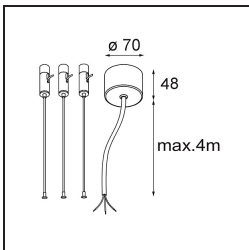

Specificaties

Materiaal	13300509
Type Lichtbron	LED
LED type	FLAT MOON LED
LED technologie	Led-printplaat
CRI	Min. 90
Kleurtemperatuur	4000K
Levensduur	L80B20 bij 50.000 Uur
Lamp inbegrepen	Ja
Aantal Lichtbronnen	1
CIE-fluxcode	46 77 95 100 79
Binning (SDCM)	3
Lichtrichting	Omlaag
Ingangsspanning	230 V
Luminaire power (W)	29,4
Elektriciteitsklasse	I
IP-klasse	20
Gloeidraadtest (°C)	650
Protocol Voor Dimmen	DALI
DALI Standard	DALI-2
Binnen/Buiten	Binnen
Toepassing	Plafond
Montage	Gependeld
Verstelbaarheid	Not Applicable
Afstand tot Verlicht Voorwerp (m)	0,1
Primaire Kleur & Primaire Afwerking	Wit, Structuur
Brutogewicht (g)	5330,0
Lumenoutput per lampunit (lm)	2860
Efficiëntie (lm/W)	97
UGR	23
Opmerking	<ul style="list-style-type: none"> • Set voor hangstelsysteem niet inbegrepen • Set voor hangstelsysteem niet inbegrepen • Dit is geen compleet product. Set voor hangstelsysteem vereist.

TM30 & CRI Diagrammen

Lichtspreiding & Stralingsdiagram

Diagrammen

Optische Accessoires

- 13289000** Diffuser Flat Moon 450 Prismatic
- 13289100** Diffuser Flat Moon 450 Ice Prismatic

Installatie Accessoires

- 13309032** Cover Plate Flat Moon 450 Black Structure
- 13309009** Cover Plate Flat Moon 450 White Structure

- 11061932** Power Feed and Suspension Kit 4000 Round 5P Flat Moon (3) Straight Black Structure
- 11061909** Power Feed and Suspension Kit 4000 Round 5P Flat Moon (3) Straight White Structure

- 11061809** Power Feed and Suspension Kit 4000 Round 3P Flat Moon (3) Straight White Structure
- 11061832** Power Feed and Suspension Kit 4000 Round 3P Flat Moon (3) Straight Black Structure

- 11066109** Power Feed and Suspension Kit Round 5P Flat Moon (3) Triangle (Incl. Power Feed Cable & Suspension Cable 4000) White Structure
- 11066132** Power Feed and Suspension Kit Round 5P Flat Moon (3) Triangle (Incl. Power Feed Cable & Suspension Cable 4000) Black Structure