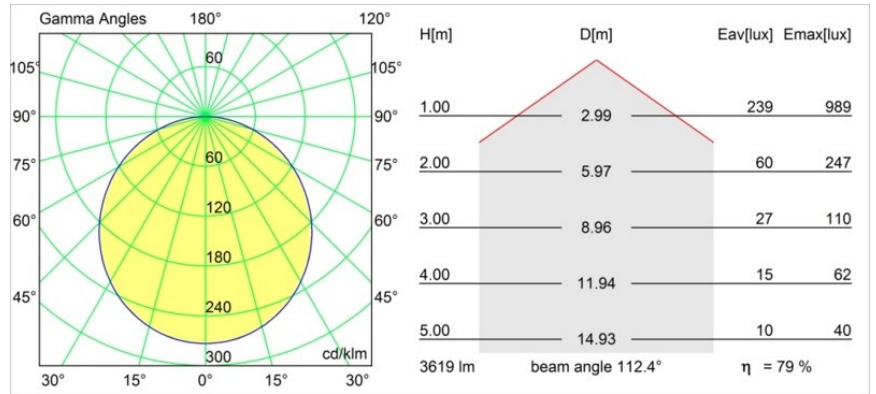

Lichtspreiding & Stralingsdiagram