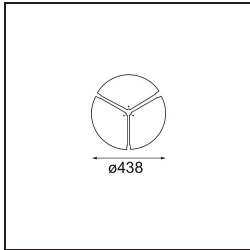

### Specifications

Materiale	13300509
Tipo di Sorgente	LED
Tipologia LED	FLAT MOON LED
Tecnologie LED	LED PCB
CRI	Min. 90
Temperatura di colore della luce	4000K
Vita utile	L80B20 @50.000 ore
Lampadina inclusa	Sì
Numero di fonte luminosa	1
Codice di flusso CIE	46 77 95 100 79
Binning (SDCM)	3
Direzione della luce	Diretta
Volt in ingresso	230V
Luminaire power (W)	29,4
Classificazione elettrica	I
Grado IP	20
Test filo a caldo (°C)	650
Protocollo di regolazione (Dimmer)	DALI
DALI Standard	DALI-2
Interno/Esterno	Interno
Applicazione	Soffitto
Montaggio	Sospeso
Orientabilità	Not Applicable
Distanza dall'oggetto illuminato (m)	0,1
Colore primario & Finitura primaria	Bianco, Strutturata
Peso lordo (g)	5330,0
Flusso luminoso per lampade (lm)	2860
Efficienza (lm/W)	97
Livello abbagliamento	23
Remark	<ul style="list-style-type: none"> <li>• Kit di sospensioni non incluso</li> <li>• Kit di sospensioni non incluso</li> <li>• Questo non è un prodotto completo. È necessario un kit di sospensione.</li> </ul>

- 13309032** Cover Plate Flat Moon 450 Black Structure
- 13309009** Cover Plate Flat Moon 450 White Structure

- 11061932** Power Feed and Suspension Kit 4000 Round 5P Flat Moon (3) Straight Black Structure
- 11061909** Power Feed and Suspension Kit 4000 Round 5P Flat Moon (3) Straight White Structure