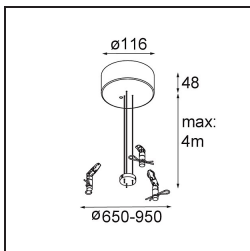

- **11066109** Power Feed and Suspension Kit Round 5P Flat Moon (3) Triangle (Incl. Power Feed Cable & Suspension Cable 4000) White Structure
- **11066132** Power Feed and Suspension Kit Round 5P Flat Moon (3) Triangle (Incl. Power Feed Cable & Suspension Cable 4000) Black Structure

Choose a required accessory