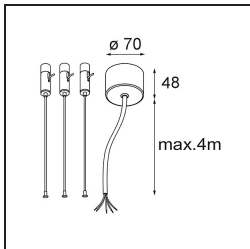

### Specifications

Materiale	13300509
Tipo di Sorgente	LED
Tipologia LED	FLAT MOON LED
Tecnologie LED	LED PCB
CRI	Min. 90
Temperatura di colore della luce	4000K
Vita utile	L80B20 @50.000 ore
Lampadina inclusa	Sì
Numero di fonte luminosa	1
Codice di flusso CIE	46 77 95 100 79
Binning (SDCM)	3
Direzione della luce	Diretta
Volt in ingresso	230V
Luminaire power (W)	29,4
Classificazione elettrica	I
Grado IP	20
Test filo a caldo (°C)	650
Protocollo di regolazione (Dimmer)	DALI
DALI Standard	DALI-2
Interno/Esterno	Interno
Applicazione	Soffitto
Montaggio	Sospeso
Orientabilità	Not Applicable
Distanza dall'oggetto illuminato (m)	0,1
Colore primario & Finitura primaria	Bianco, Strutturata
Peso lordo (g)	5330,0
Flusso luminoso per lampade (lm)	2860
Efficienza (lm/W)	97
Livello abbagliamento	23
Remark	<ul style="list-style-type: none"> <li>• Kit di sospensioni non incluso</li> <li>• Kit di sospensioni non incluso</li> <li>• Questo non è un prodotto completo. È necessario un kit di sospensione.</li> </ul>

**TM30 & CRI diagram**

**Light distribution & beam diagram**

**Accessorio Ottico**

- 13289000** Diffuser Flat Moon 450 Prismatic
- 13289100** Diffuser Flat Moon 450 Ice Prismatic

**Accessori Installazione**

- 13309032** Cover Plate Flat Moon 450 Black Structure
- 13309009** Cover Plate Flat Moon 450 White Structure

- 11061932** Power Feed and Suspension Kit 4000 Round 5P Flat Moon (3) Straight Black Structure
- 11061909** Power Feed and Suspension Kit 4000 Round 5P Flat Moon (3) Straight White Structure

- 11061809** Power Feed and Suspension Kit 4000 Round 3P Flat Moon (3) Straight White Structure
- 11061832** Power Feed and Suspension Kit 4000 Round 3P Flat Moon (3) Straight Black Structure

- 11066109** Power Feed and Suspension Kit Round 5P Flat Moon (3) Triangle (Incl. Power Feed Cable & Suspension Cable 4000) White Structure
- 11066132** Power Feed and Suspension Kit Round 5P Flat Moon (3) Triangle (Incl. Power Feed Cable & Suspension Cable 4000) Black Structure