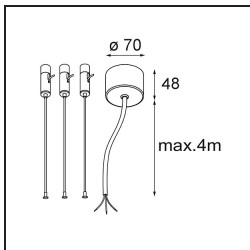

### Specifications

Materiale	13300509
Tipo di Sorgente	LED
Tipologia LED	FLAT MOON LED
Tecnologie LED	LED PCB
CRI	Min. 90
Temperatura di colore della luce	4000K
Vita utile	L80B20 @50.000 ore
Lampadina inclusa	Sì
Numero di fonte luminosa	1
Codice di flusso CIE	46 77 95 100 79
Binning (SDCM)	3
Direzione della luce	Diretta
Volt in ingresso	230V
Luminaire power (W)	29,4
Classificazione elettrica	I
Grado IP	20
Test filo a caldo (°C)	650
Protocollo di regolazione (Dimmer)	DALI
DALI Standard	DALI-2
Interno/Esterno	Interno
Applicazione	Soffitto
Montaggio	Sospeso
Orientabilità	Not Applicable
Distanza dall'oggetto illuminato (m)	0,1
Colore primario & Finitura primaria	Bianco, Strutturata
Peso lordo (g)	5330,0
Flusso luminoso per lampade (lm)	2860
Efficienza (lm/W)	97
Livello abbagliamento	23
Remark	<ul style="list-style-type: none"> <li>• Kit di sospensioni non incluso</li> <li>• Kit di sospensioni non incluso</li> <li>• Questo non è un prodotto completo. È necessario un kit di sospensione.</li> </ul>

**TM30 & CRI diagram**

**Light distribution & beam diagram**

**Accessorio Ottico**

- 13289000** Diffuser Flat Moon 450 Prismatic
- 13289100** Diffuser Flat Moon 450 Ice Prismatic

**Accessori Installazione**

- 13309032** Cover Plate Flat Moon 450 Black Structure
- 13309009** Cover Plate Flat Moon 450 White Structure

- 11061932** Power Feed and Suspension Kit 4000 Round 5P Flat Moon (3) Straight Black Structure
- 11061909** Power Feed and Suspension Kit 4000 Round 5P Flat Moon (3) Straight White Structure

- 11061809** Power Feed and Suspension Kit 4000 Round 3P Flat Moon (3) Straight White Structure
- 11061832** Power Feed and Suspension Kit 4000 Round 3P Flat Moon (3) Straight Black Structure

- 11066109** Power Feed and Suspension Kit Round 5P Flat Moon (3) Triangle (Incl. Power Feed Cable & Suspension Cable 4000) White Structure
- 11066132** Power Feed and Suspension Kit Round 5P Flat Moon (3) Triangle (Incl. Power Feed Cable & Suspension Cable 4000) Black Structure