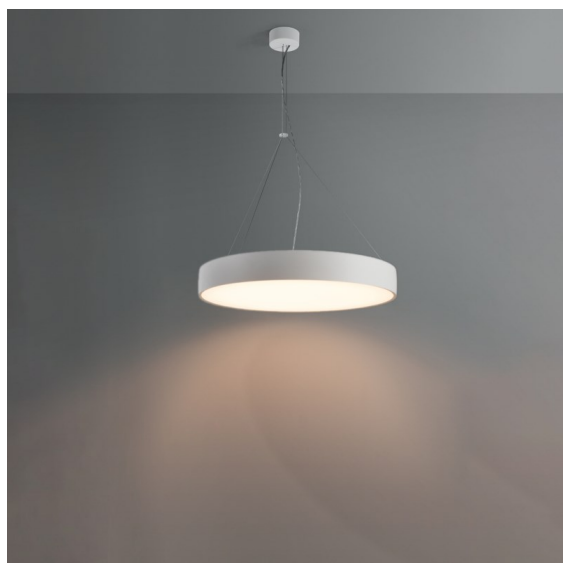

Date
Customer
Project
Type

*Flat Moon Suspended 450 lx LED 4000K DALI DI White Structure*

Quando il design minimalista dell'illuminazione generale incontra la volta celeste. La nostra famiglia Flat Moon rotonda e compatta offre una soluzione LED PCB che produce una superficie luminosa omogenea che non smetteresti mai di guardare. Piena o eclissata, Flat Moon illumina il tuo spazio con la calma e la bellezza che ti aspetti.

### Specifications

Materiale	13300509
Tipo di Sorgente	LED
Tipologia LED	FLAT MOON LED
Tecnologie LED	LED PCB
CRI	Min. 90
Temperatura di colore della luce	4000K
Vita utile	L80B20 @50.000 ore
Lampadina inclusa	Sì
Numero di fonte luminosa	1
Codice di flusso CIE	46 77 95 100 79
Binning (SDCM)	3
Direzione della luce	Diretta
Volt in ingresso	230V
Luminaire power (W)	29,4
Classificazione elettrica	I
Grado IP	20
Test filo a caldo (°C)	650
Protocollo di regolazione (Dimmer)	DALI
DALI Standard	DALI-2
Interno/Esterno	Interno
Applicazione	Soffitto
Montaggio	Sospeso
Orientabilità	Not Applicable
Distanza dall'oggetto illuminato (m)	0,1
Colore primario & Finitura primaria	Bianco, Strutturata
Peso lordo (g)	5330,0
Flusso luminoso per lampade (lm)	2860
Efficienza (lm/W)	97
Livello abbagliamento	23
Remark	<ul style="list-style-type: none"> <li>• Kit di sospensioni non incluso</li> <li>• Kit di sospensioni non incluso</li> <li>• Questo non è un prodotto completo. È necessario un kit di sospensione.</li> </ul>