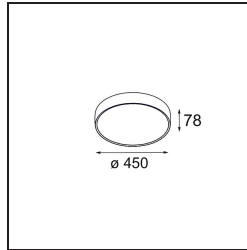

#### Specifications

Material	13300509
Tipo de fuente de luz	LED
Tipo de LED	FLAT MOON LED
Tecnología LED	PCB LED
CRI	Min. 90
Temperatura del color	4000K
Vida Útil	L80B20 @50.000 horas
Lámpara Incluida	Sí
Número de fuentes de luz	1
Código de flujo CIE	46 77 95 100 79
Binning (SDCM)	3
Dirección de la luz	Directo
Voltaje de entrada	230V
Luminaire power (W)	29,4
Clasificación eléctrica	I
Clasificación del IP	20
Clasificación de hilo incandescente (°C)	650
Protocolo de regulación	DALI
DALI Standard	DALI-2
Interio/Exterior	Interior
Aplicación	Techo
Montaje	Suspendido
Ajustabilidad	Not Applicable
Distancia al objeto iluminado (m)	0,1
Color principal & Acabado principal	Blanco, Estructura
Peso bruto (g)	5330,0
Flujo luminoso por lámpara (lm)	2860
Eficacia (lm/W)	97
Índice de deslumbramiento	23
Remark	<ul style="list-style-type: none"> <li>• Kit de suspensión no incluido</li> <li>• Kit de suspensión no incluido</li> <li>• No es un producto completo. Se requiere kit de suspensión.</li> </ul>