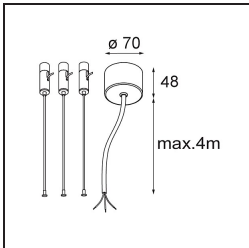

#### Specifications

Material	13300509
Tipo de fuente de luz	LED
Tipo de LED	FLAT MOON LED
Tecnología LED	PCB LED
CRI	Min. 90
Temperatura del color	4000K
Vida Útil	L80B20 @50.000 horas
Lámpara Incluida	Sí
Número de fuentes de luz	1
Código de flujo CIE	46 77 95 100 79
Binning (SDCM)	3
Dirección de la luz	Directo
Voltaje de entrada	230V
Luminaire power (W)	29,4
Clasificación eléctrica	I
Clasificación del IP	20
Clasificación de hilo incandescente (°C)	650
Protocolo de regulación	DALI
DALI Standard	DALI-2
Interio/Exterior	Interior
Aplicación	Techo
Montaje	Suspendido
Ajustabilidad	Not Applicable
Distancia al objeto iluminado (m)	0,1
Color principal & Acabado principal	Blanco, Estructura
Peso bruto (g)	5330,0
Flujo luminoso por lámpara (lm)	2860
Eficacia (lm/W)	97
Índice de deslumbramiento	23
Remark	<ul style="list-style-type: none"> <li>• Kit de suspensión no incluido</li> <li>• Kit de suspensión no incluido</li> <li>• No es un producto completo. Se requiere kit de suspensión.</li> </ul>

**TM30 & CRI diagram**

**Light distribution & beam diagram**

**Accesorios Opticos**

- 13289000** Diffuser Flat Moon 450 Prismatic
- 13289100** Diffuser Flat Moon 450 Ice Prismatic

**Accesorios Instalación**

- 13309032** Cover Plate Flat Moon 450 Black Structure
- 13309009** Cover Plate Flat Moon 450 White Structure

- 11061932** Power Feed and Suspension Kit 4000 Round 5P Flat Moon (3) Straight Black Structure
- 11061909** Power Feed and Suspension Kit 4000 Round 5P Flat Moon (3) Straight White Structure