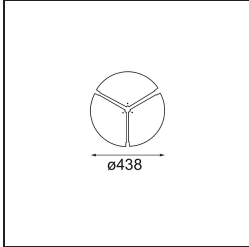

Accesorios Opticos

- **13289000** Diffuser Flat Moon 450 Prismatic
- **13289100** Diffuser Flat Moon 450 Ice Prismatic

Accesorios Instalación

- **13309032** Cover Plate Flat Moon 450 Black Structure
- **13309009** Cover Plate Flat Moon 450 White Structure