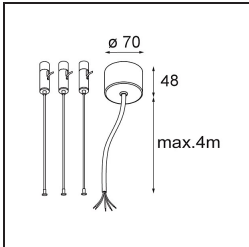

#### Specifications

Material	13300509
Tipo de fuente de luz	LED
Tipo de LED	FLAT MOON LED
Tecnología LED	PCB LED
CRI	Min. 90
Temperatura del color	4000K
Vida Útil	L80B20 @50.000 horas
Lámpara Incluida	Sí
Número de fuentes de luz	1
Código de flujo CIE	46 77 95 100 79
Binning (SDCM)	3
Dirección de la luz	Directo
Voltaje de entrada	230V
Luminaire power (W)	29,4
Clasificación eléctrica	I
Clasificación del IP	20
Clasificación de hilo incandescente (°C)	650
Protocolo de regulación	DALI
DALI Standard	DALI-2
Interio/Exterior	Interior
Aplicación	Techo
Montaje	Suspendido
Ajustabilidad	Not Applicable
Distancia al objeto iluminado (m)	0,1
Color principal & Acabado principal	Blanco, Estructura
Peso bruto (g)	5330,0
Flujo luminoso por lámpara (lm)	2860
Eficacia (lm/W)	97
Índice de deslumbramiento	23
Remark	<ul style="list-style-type: none"> <li>• Kit de suspensión no incluido</li> <li>• Kit de suspensión no incluido</li> <li>• No es un producto completo. Se requiere kit de suspensión.</li> </ul>

**TM30 & CRI diagram**

**Light distribution & beam diagram**

**Accesorios Opticos**

- 13289000** Diffuser Flat Moon 450 Prismatic
- 13289100** Diffuser Flat Moon 450 Ice Prismatic

**Accesorios Instalación**

- 13309032** Cover Plate Flat Moon 450 Black Structure
- 13309009** Cover Plate Flat Moon 450 White Structure

- 11061932** Power Feed and Suspension Kit 4000 Round 5P Flat Moon (3) Straight Black Structure
- 11061909** Power Feed and Suspension Kit 4000 Round 5P Flat Moon (3) Straight White Structure