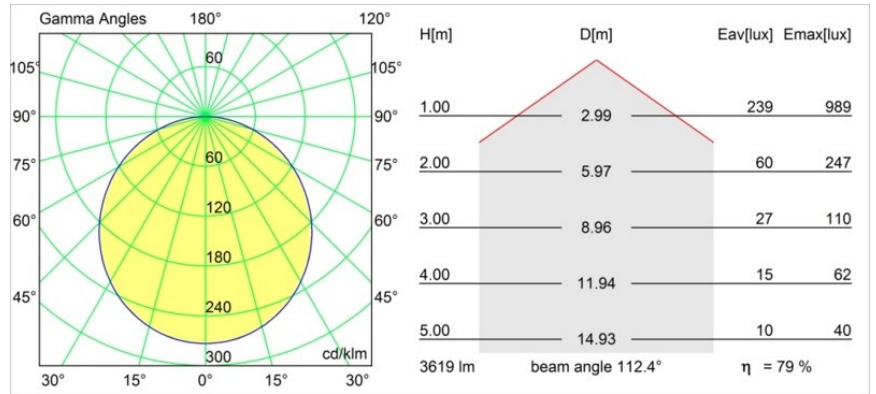

Light distribution & beam diagram