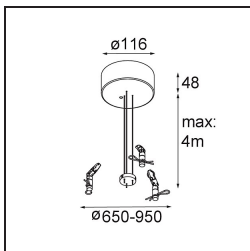

Datum
Kunde
Projekt
Art

Flat Moon Suspended 450 1x LED 4000K DALI DI White Structure

Spezifikationen

Material	13300509
Typ der Lichtquelle	LED
LED Typ	FLAT MOON LED
LED-Technologie	LED-Platine
CRI	Min. 90
Farbtemperatur	4000K
Lebensdauer	L80 B20 bei 50.000 Stunden
Leuchtmittel enthalten	Ja
Anzahl Lichtquellen	1
CIE-Fluxcode	46 77 95 100 79
Binning (SDCM)	3
Lichtrichtung	Abwärts
Eingangsspannung	230 V
Luminaire power (W)	29,4
Schutzklasse	I
Schutzart	20
Glühdrahtprüfung (°C)	650
Dimmprotokoll	DALI
DALI Standard	DALI-2
Innen/Außen	Innen
Anwendung	Decke
Montage	Pendel
Verstellbarkeit	Not Applicable
Abstand zum beleuchteten Objekt (m)	0,1
Primärfarbe & Primäres Finish	Weiß, Strukturiert
Bruttogewicht (g)	5330,0
Lichtstrom pro Lampe (lm)	2860
Effizienz (lm/W)	97
UGR	23
Bemerkung	<ul style="list-style-type: none"> • Aufhängung nicht enthalten • Aufhängung nicht enthalten • Dies ist kein vollständiges Produkt. Aufhängung erforderlich.

13309009 Cover Plate Flat Moon 450 White Structure

11061932 Power Feed and Suspension Kit 4000 Round 5P Flat Moon (3) Straight Black Structure

11061909 Power Feed and Suspension Kit 4000 Round 5P Flat Moon (3) Straight White Structure

11061809 Power Feed and Suspension Kit 4000 Round 3P Flat Moon (3) Straight White Structure

11061832 Power Feed and Suspension Kit 4000 Round 3P Flat Moon (3) Straight Black Structure

11066109 Power Feed and Suspension Kit Round 5P Flat Moon (3) Triangle (Incl. Power Feed Cable & Suspension Cable 4000) White Structure