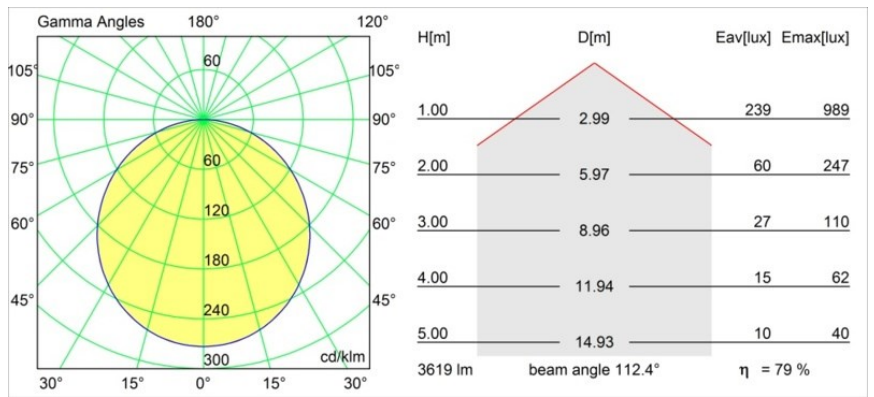

Lichtverteilung und Lichtverteilungskurve