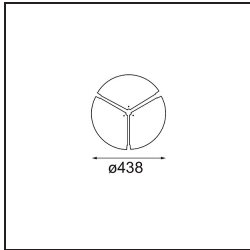

Datum
Kunde
Projekt
Art

Flat Moon Suspended 450 1x LED 4000K DALI DI White Structure

Spezifikationen

Material	13300509
Typ der Lichtquelle	LED
LED Typ	FLAT MOON LED
LED-Technologie	LED-Platine
CRI	Min. 90
Farbtemperatur	4000K
Lebensdauer	L80 B20 bei 50.000 Stunden
Leuchtmittel enthalten	Ja
Anzahl Lichtquellen	1
CIE-Fluxcode	46 77 95 100 79
Binning (SDCM)	3
Lichtrichtung	Abwärts
Eingangsspannung	230 V
Luminaire power (W)	29,4
Schutzklasse	I
Schutzart	20
Glühdrahtprüfung (°C)	650
Dimmprotokoll	DALI
DALI Standard	DALI-2
Innen/Außen	Innen
Anwendung	Decke
Montage	Pendel
Verstellbarkeit	Not Applicable
Abstand zum beleuchteten Objekt (m)	0,1
Primärfarbe & Primäres Finish	Weiß, Strukturiert
Bruttogewicht (g)	5330,0
Lichtstrom pro Lampe (lm)	2860
Effizienz (lm/W)	97
UGR	23
Bemerkung	<ul style="list-style-type: none"> • Aufhängung nicht enthalten • Aufhängung nicht enthalten • Dies ist kein vollständiges Produkt. Aufhängung erforderlich.

TM30 & CRI Diagramm

Lichtverteilung und Lichtverteilungskurve

Diagramm

Optisches Zubehör

13289000 Diffuser Flat Moon 450 Prismatic

13289100 Diffuser Flat Moon 450 Ice Prismatic

Montagezubehör

13309032 Cover Plate Flat Moon 450 Black Structure