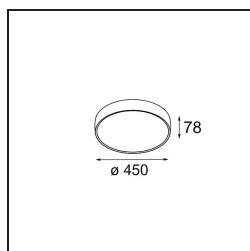

Datum
Kunde
Projekt
Art

Flat Moon Suspended 450 1x LED 4000K DALI DI White Structure

Spezifikationen

Material	13300509
Typ der Lichtquelle	LED
LED Typ	FLAT MOON LED
LED-Technologie	LED-Platine
CRI	Min. 90
Farbtemperatur	4000K
Lebensdauer	L80 B20 bei 50.000 Stunden
Leuchtmittel enthalten	Ja
Anzahl Lichtquellen	1
CIE-Fluxcode	46 77 95 100 79
Binning (SDCM)	3
Lichtrichtung	Abwärts
Eingangsspannung	230 V
Luminaire power (W)	29,4
Schutzklasse	I
Schutzart	20
Glühdrahtprüfung (°C)	650
Dimmprotokoll	DALI
DALI Standard	DALI-2
Innen/Außen	Innen
Anwendung	Decke
Montage	Pendel
Verstellbarkeit	Not Applicable
Abstand zum beleuchteten Objekt (m)	0,1
Primärfarbe & Primäres Finish	Weiß, Strukturiert
Bruttogewicht (g)	5330,0
Lichtstrom pro Lampe (lm)	2860
Effizienz (lm/W)	97
UGR	23
Bemerkung	<ul style="list-style-type: none"> • Aufhängung nicht enthalten • Aufhängung nicht enthalten • Dies ist kein vollständiges Produkt. Aufhängung erforderlich.