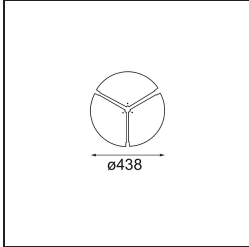

Specificaties

Materiaal	13300332
Type Lichtbron	LED
LED type	FLAT MOON LED
LED technologie	Led-printplaat
CRI	Min. 90
Kleurtemperatuur	2700K
Levensduur	L80B20 bij 50.000 Uur
Lamp inbegrepen	Ja
Aantal Lichtbronnen	1
CIE-fluxcode	47 78 95 100 66
Binning (SDCM)	3
Lichtrichting	Omlaag
Ingangsspanning	230 V
Luminaire power (W)	29,4
Elektriciteitsklasse	I
IP-klasse	20
Gloeidraadtest (°C)	650
Protocol Voor Dimmen	DALI
DALI Standard	DALI-2
Binnen/Buiten	Binnen
Toepassing	Plafond
Montage	Gependeld
Verstelbaarheid	Not Applicable
Afstand tot Verlicht Voorwerp (m)	0,1
Primaire Kleur & Primaire Afwerking	Zwart, Structuur
Brutogewicht (g)	5330,0
Lumenoutput per lampunit (lm)	2182
Efficiëntie (lm/W)	74
UGR	22
Opmerking	<ul style="list-style-type: none"> • Set voor hangstelsysteem niet inbegrepen • Set voor hangstelsysteem niet inbegrepen • Dit is geen compleet product. Set voor hangstelsysteem vereist.

TM30 & CRI Diagrammen

Lichtspreiding & Stralingsdiagram

Optische Accessoires

- 13289000** Diffuser Flat Moon 450 Prismatic
- 13289100** Diffuser Flat Moon 450 Ice Prismatic

Installatie Accessoires

- 13309032** Cover Plate Flat Moon 450 Black Structure
- 13309009** Cover Plate Flat Moon 450 White Structure