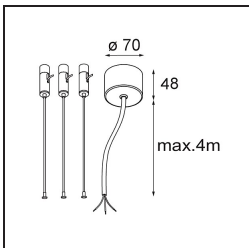

Specificaties

Materiaal	13300332
Type Lichtbron	LED
LED type	FLAT MOON LED
LED technologie	Led-printplaat
CRI	Min. 90
Kleurtemperatuur	2700K
Levensduur	L80B20 bij 50.000 Uur
Lamp inbegrepen	Ja
Aantal Lichtbronnen	1
CIE-fluxcode	47 78 95 100 66
Binning (SDCM)	3
Lichtrichting	Omlaag
Ingangsspanning	230 V
Luminaire power (W)	29,4
Elektriciteitsklasse	I
IP-klasse	20
Gloeidraadtest (°C)	650
Protocol Voor Dimmen	DALI
DALI Standard	DALI-2
Binnen/Buiten	Binnen
Toepassing	Plafond
Montage	Gependeld
Verstelbaarheid	Not Applicable
Afstand tot Verlicht Voorwerp (m)	0,1
Primaire Kleur & Primaire Afwerking	Zwart, Structuur
Brutogewicht (g)	5330,0
Lumenoutput per lampunit (lm)	2182
Efficiëntie (lm/W)	74
UGR	22
Opmerking	<ul style="list-style-type: none"> • Set voor hangstelsysteem niet inbegrepen • Set voor hangstelsysteem niet inbegrepen • Dit is geen compleet product. Set voor hangstelsysteem vereist.

TM30 & CRI Diagrammen

Lichtspreiding & Stralingsdiagram

Optische Accessoires

- 13289000** Diffuser Flat Moon 450 Prismatic
- 13289100** Diffuser Flat Moon 450 Ice Prismatic

Installatie Accessoires

- 13309032** Cover Plate Flat Moon 450 Black Structure
- 13309009** Cover Plate Flat Moon 450 White Structure

- 11061932** Power Feed and Suspension Kit 4000 Round 5P Flat Moon (3) Straight Black Structure
- 11061909** Power Feed and Suspension Kit 4000 Round 5P Flat Moon (3) Straight White Structure

- 11061809** Power Feed and Suspension Kit 4000 Round 3P Flat Moon (3) Straight White Structure
- 11061832** Power Feed and Suspension Kit 4000 Round 3P Flat Moon (3) Straight Black Structure

- 11066109** Power Feed and Suspension Kit Round 5P Flat Moon (3) Triangle (Incl. Power Feed Cable & Suspension Cable 4000) White Structure
- 11066132** Power Feed and Suspension Kit Round 5P Flat Moon (3) Triangle (Incl. Power Feed Cable & Suspension Cable 4000) Black Structure