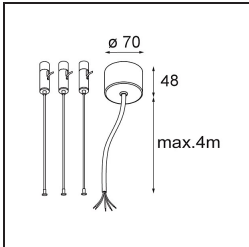

Specificaties

Materiaal	13300332
Type Lichtbron	LED
LED type	FLAT MOON LED
LED technologie	Led-printplaat
CRI	Min. 90
Kleurtemperatuur	2700K
Levensduur	L80B20 bij 50.000 Uur
Lamp inbegrepen	Ja
Aantal Lichtbronnen	1
CIE-fluxcode	47 78 95 100 66
Binning (SDCM)	3
Lichtrichting	Omlaag
Ingangsspanning	230 V
Luminaire power (W)	29,4
Elektriciteitsklasse	I
IP-klasse	20
Gloeidraadtest (°C)	650
Protocol Voor Dimmen	DALI
DALI Standard	DALI-2
Binnen/Buiten	Binnen
Toepassing	Plafond
Montage	Gependeld
Verstelbaarheid	Not Applicable
Afstand tot Verlicht Voorwerp (m)	0,1
Primaire Kleur & Primaire Afwerking	Zwart, Structuur
Brutogewicht (g)	5330,0
Lumenoutput per lampunit (lm)	2182
Efficiëntie (lm/W)	74
UGR	22
Opmerking	<ul style="list-style-type: none"> • Set voor hangstelsysteem niet inbegrepen • Set voor hangstelsysteem niet inbegrepen • Dit is geen compleet product. Set voor hangstelsysteem vereist.

TM30 & CRI Diagrammen

Lichtspreiding & Stralingsdiagram

Optische Accessoires

- 13289000** Diffuser Flat Moon 450 Prismatic
- 13289100** Diffuser Flat Moon 450 Ice Prismatic

Installatie Accessoires

- 13309032** Cover Plate Flat Moon 450 Black Structure
- 13309009** Cover Plate Flat Moon 450 White Structure

- 11061932** Power Feed and Suspension Kit 4000 Round 5P Flat Moon (3) Straight Black Structure
- 11061909** Power Feed and Suspension Kit 4000 Round 5P Flat Moon (3) Straight White Structure

- 11061809** Power Feed and Suspension Kit 4000 Round 3P Flat Moon (3) Straight White Structure
- 11061832** Power Feed and Suspension Kit 4000 Round 3P Flat Moon (3) Straight Black Structure

- 11066109** Power Feed and Suspension Kit Round 5P Flat Moon (3) Triangle (Incl. Power Feed Cable & Suspension Cable 4000) White Structure
- 11066132** Power Feed and Suspension Kit Round 5P Flat Moon (3) Triangle (Incl. Power Feed Cable & Suspension Cable 4000) Black Structure