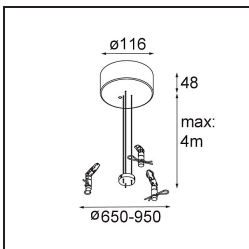

Specificaties

Materiaal	13300332
Type Lichtbron	LED
LED type	FLAT MOON LED
LED technologie	Led-printplaat
CRI	Min. 90
Kleurtemperatuur	2700K
Levensduur	L80B20 bij 50.000 Uur
Lamp inbegrepen	Ja
Aantal Lichtbronnen	1
CIE-fluxcode	47 78 95 100 66
Binning (SDCM)	3
Lichtrichting	Omlaag
Ingangsspanning	230 V
Luminaire power (W)	29,4
Elektriciteitsklasse	I
IP-klasse	20
Gloeidraadtest (°C)	650
Protocol Voor Dimmen	DALI
DALI Standard	DALI-2
Binnen/Buiten	Binnen
Toepassing	Plafond
Montage	Gependeld
Verstelbaarheid	Not Applicable
Afstand tot Verlicht Voorwerp (m)	0,1
Primaire Kleur & Primaire Afwerking	Zwart, Structuur
Brutogewicht (g)	5330,0
Lumenoutput per lampunit (lm)	2182
Efficiëntie (lm/W)	74
UGR	22
Opmerking	<ul style="list-style-type: none"> • Set voor hangstelsysteem niet inbegrepen • Set voor hangstelsysteem niet inbegrepen • Dit is geen compleet product. Set voor hangstelsysteem vereist.

TM30 & CRI Diagrammen

Lichtspreiding & Stralingsdiagram

Optische Accessoires

- 13289000** Diffuser Flat Moon 450 Prismatic
- 13289100** Diffuser Flat Moon 450 Ice Prismatic

Installatie Accessoires

- 13309032** Cover Plate Flat Moon 450 Black Structure
- 13309009** Cover Plate Flat Moon 450 White Structure

- 11061932** Power Feed and Suspension Kit 4000 Round 5P Flat Moon (3) Straight Black Structure
- 11061909** Power Feed and Suspension Kit 4000 Round 5P Flat Moon (3) Straight White Structure

- 11061809** Power Feed and Suspension Kit 4000 Round 3P Flat Moon (3) Straight White Structure
- 11061832** Power Feed and Suspension Kit 4000 Round 3P Flat Moon (3) Straight Black Structure

- 11066109** Power Feed and Suspension Kit Round 5P Flat Moon (3) Triangle (Incl. Power Feed Cable & Suspension Cable 4000) White Structure
- 11066132** Power Feed and Suspension Kit Round 5P Flat Moon (3) Triangle (Incl. Power Feed Cable & Suspension Cable 4000) Black Structure