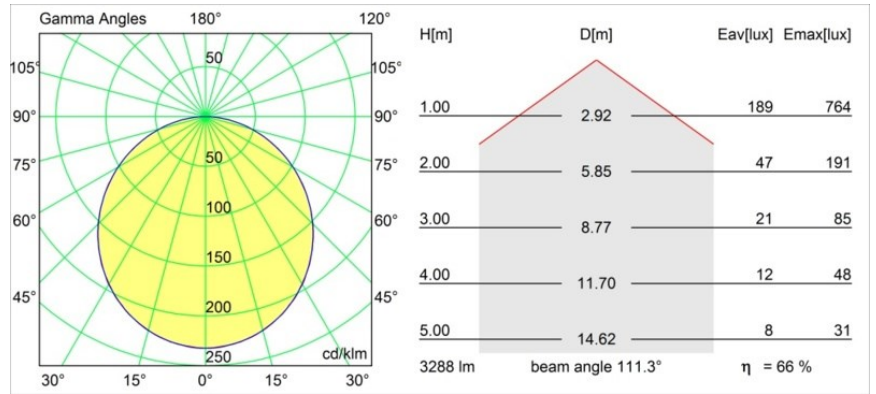

Light distribution & beam diagram