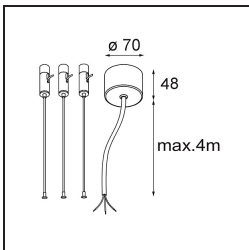

#### Specifications

Materiale	13300332
Tipo di Sorgente	LED
Tipologia LED	FLAT MOON LED
Tecnologie LED	LED PCB
CRI	Min. 90
Temperatura di colore della luce	2700K
Vita utile	L80B20 @50.000 ore
Lampadina inclusa	Sì
Numero di fonte luminosa	1
Codice di flusso CIE	47 78 95 100 66
Binning (SDCM)	3
Direzione della luce	Diretta
Volt in ingresso	230V
Luminaire power (W)	29,4
Classificazione elettrica	I
Grado IP	20
Test filo a caldo (°C)	650
Protocollo di regolazione (Dimmer)	DALI
DALI Standard	DALI-2
Interno/Esterno	Interno
Applicazione	Soffitto
Montaggio	Sospeso
Orientabilità	Not Applicable
Distanza dall'oggetto illuminato (m)	0,1
Colore primario & Finitura primaria	Nero, Strutturata
Peso lordo (g)	5330,0
Flusso luminoso per lampade (lm)	2182
Efficienza (lm/W)	74
Livello abbagliamento	22
Remark	<ul style="list-style-type: none"> <li>• Kit di sospensioni non incluso</li> <li>• Kit di sospensioni non incluso</li> <li>• Questo non è un prodotto completo. È necessario un kit di sospensione.</li> </ul>

**TM30 & CRI diagram**

**Light distribution & beam diagram**

**Accessorio Ottico**

- 13289000** Diffuser Flat Moon 450 Prismatic
- 13289100** Diffuser Flat Moon 450 Ice Prismatic

**Accessori Installazione**

- 13309032** Cover Plate Flat Moon 450 Black Structure
- 13309009** Cover Plate Flat Moon 450 White Structure

- 11061932** Power Feed and Suspension Kit 4000 Round 5P Flat Moon (3) Straight Black Structure
- 11061909** Power Feed and Suspension Kit 4000 Round 5P Flat Moon (3) Straight White Structure