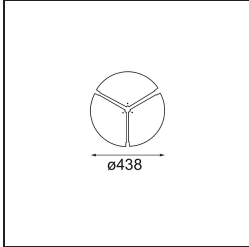

Accessorio Ottico

- **13289000** Diffuser Flat Moon 450 Prismatic
- **13289100** Diffuser Flat Moon 450 Ice Prismatic

Accessori Installazione

- **13309032** Cover Plate Flat Moon 450 Black Structure
- **13309009** Cover Plate Flat Moon 450 White Structure