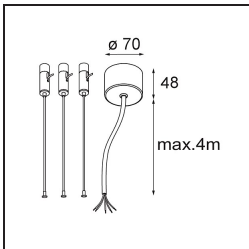

#### Specifications

Materiale	13300332
Tipo di Sorgente	LED
Tipologia LED	FLAT MOON LED
Tecnologie LED	LED PCB
CRI	Min. 90
Temperatura di colore della luce	2700K
Vita utile	L80B20 @50.000 ore
Lampadina inclusa	Sì
Numero di fonte luminosa	1
Codice di flusso CIE	47 78 95 100 66
Binning (SDCM)	3
Direzione della luce	Diretta
Volt in ingresso	230V
Luminaire power (W)	29,4
Classificazione elettrica	I
Grado IP	20
Test filo a caldo (°C)	650
Protocollo di regolazione (Dimmer)	DALI
DALI Standard	DALI-2
Interno/Esterno	Interno
Applicazione	Soffitto
Montaggio	Sospeso
Orientabilità	Not Applicable
Distanza dall'oggetto illuminato (m)	0,1
Colore primario & Finitura primaria	Nero, Strutturata
Peso lordo (g)	5330,0
Flusso luminoso per lampade (lm)	2182
Efficienza (lm/W)	74
Livello abbagliamento	22
Remark	<ul style="list-style-type: none"> <li>• Kit di sospensioni non incluso</li> <li>• Kit di sospensioni non incluso</li> <li>• Questo non è un prodotto completo. È necessario un kit di sospensione.</li> </ul>

**TM30 & CRI diagram**

**Light distribution & beam diagram**

**Accessorio Ottico**

- 13289000** Diffuser Flat Moon 450 Prismatic
- 13289100** Diffuser Flat Moon 450 Ice Prismatic

**Accessori Installazione**

- 13309032** Cover Plate Flat Moon 450 Black Structure
- 13309009** Cover Plate Flat Moon 450 White Structure

- 11061932** Power Feed and Suspension Kit 4000 Round 5P Flat Moon (3) Straight Black Structure
- 11061909** Power Feed and Suspension Kit 4000 Round 5P Flat Moon (3) Straight White Structure