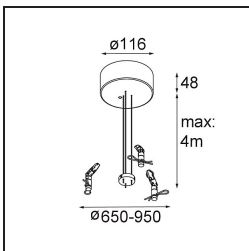

- **11066109** Power Feed and Suspension Kit Round 5P Flat Moon (3) Triangle (Incl. Power Feed Cable & Suspension Cable 4000) White Structure
- **11066132** Power Feed and Suspension Kit Round 5P Flat Moon (3) Triangle (Incl. Power Feed Cable & Suspension Cable 4000) Black Structure

Choose a required accessory