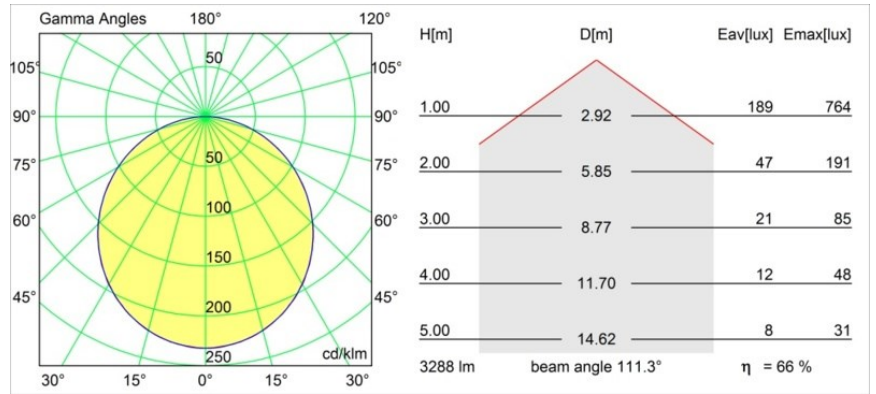

Distribution de Lumière & Schéma de Faisceau