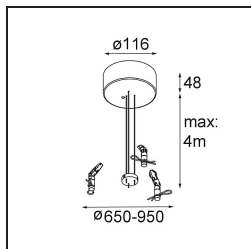

Caractéristiques

Matériaux	13300332
Type de Source Lumineuse	LED
Type de LED	FLAT MOON LED
Technologie LED	PCB de LED
CRI	Min. 90
Température de Couleur	2700K
Durée de Vie	L80B20 à 50 000 heures
Ampoule incluse	Oui
Nombre de Sources Lumineuses	1
Code de flux CIE	47 78 95 100 66
Groupe ment (SDCM)	3
Direction de la Lumière	Bas
Tension d'Entrée	230 V
Luminaire power (W)	29,4
Classe Électrique	I
Indice de protection IP	20
Essai au fil incandescent (°C)	650
Protocole de Variation	DALI
DALI Standard	DALI-2
Intérieur/extérieur	Intérieur
Application	Plafond
Montage	Suspendu
Ajustabilité	Not Applicable
Distance avec l'Objet Éclairé (m)	0,1
Couleur Principale & Finition Principale	Noir, Structure
Poids brut (g)	5330,0
Flux lumineux par lampe (lm)	2182
Efficacité (lm/W)	74
UGR	22
Commentaire	<ul style="list-style-type: none"> • Kit de suspension non inclus. • Kit de suspension non inclus. • Ceci n'est pas un produit complet. Kit de suspension requis.

13309032 Cover Plate Flat Moon 450 Black Structure

13309009 Cover Plate Flat Moon 450 White Structure

11061932 Power Feed and Suspension Kit 4000 Round 5P Flat Moon (3) Straight Black Structure

11061909 Power Feed and Suspension Kit 4000 Round 5P Flat Moon (3) Straight White Structure

11061809 Power Feed and Suspension Kit 4000 Round 3P Flat Moon (3) Straight White Structure

11061832 Power Feed and Suspension Kit 4000 Round 3P Flat Moon (3) Straight Black Structure

11066109 Power Feed and Suspension Kit Round 5P Flat Moon (3) Triangle (Incl. Power Feed Cable & Suspension Cable 4000) White Structure