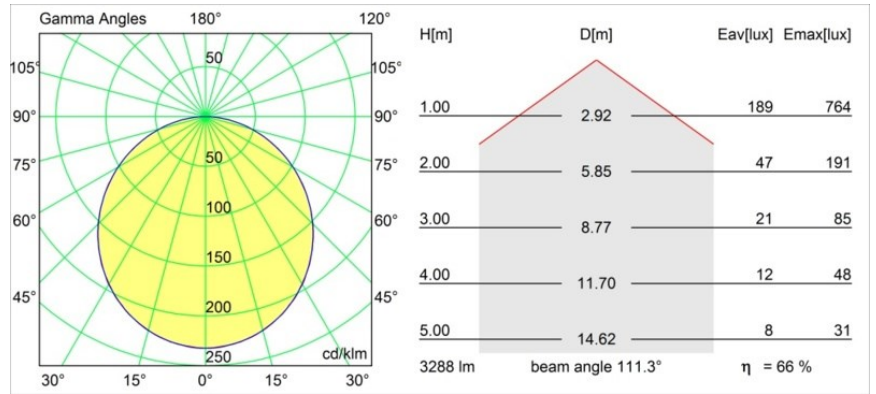

Lichtverteilung und Lichtverteilungskurve