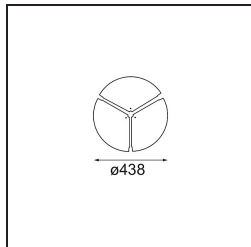

Datum
Kunde
Projekt
Art

Flat Moon Suspended 450 1x LED 2700K DALI DI Black Structure

Spezifikationen

Material	13300332
Typ der Lichtquelle	LED
LED Typ	FLAT MOON LED
LED-Technologie	LED-Platine
CRI	Min. 90
Farbtemperatur	2700K
Lebensdauer	L80 B20 bei 50.000 Stunden
Leuchtmittel enthalten	Ja
Anzahl Lichtquellen	1
CIE-Fluxcode	47 78 95 100 66
Binning (SDCM)	3
Lichtrichtung	Abwärts
Eingangsspannung	230 V
Luminaire power (W)	29,4
Schutzklasse	I
Schutzart	20
Glühdrahtprüfung (°C)	650
Dimmprotokoll	DALI
DALI Standard	DALI-2
Innen/Außen	Innen
Anwendung	Decke
Montage	Pendel
Verstellbarkeit	Not Applicable
Abstand zum beleuchteten Objekt (m)	0,1
Primärfarbe & Primäres Finish	Schwarz, Strukturiert
Bruttogewicht (g)	5330,0
Lichtstrom pro Lampe (lm)	2182
Effizienz (lm/W)	74
UGR	22
Bemerkung	<ul style="list-style-type: none"> • Aufhängung nicht enthalten • Aufhängung nicht enthalten • Dies ist kein vollständiges Produkt. Aufhängung erforderlich.

Spezifikationen

TM30 & CRI Diagramm

Lichtverteilung und Lichtverteilungskurve

Diagramm

Optisches Zubehör

13289000 Diffuser Flat Moon 450 Prismatic

13289100 Diffuser Flat Moon 450 Ice Prismatic

Montagezubehör