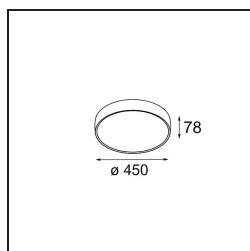

Datum
Kunde
Projekt
Art

Flat Moon Suspended 450 1x LED 2700K DALI DI Black Structure

Spezifikationen

Material	13300332
Typ der Lichtquelle	LED
LED Typ	FLAT MOON LED
LED-Technologie	LED-Platine
CRI	Min. 90
Farbtemperatur	2700K
Lebensdauer	L80 B20 bei 50.000 Stunden
Leuchtmittel enthalten	Ja
Anzahl Lichtquellen	1
CIE-Fluxcode	47 78 95 100 66
Binning (SDCM)	3
Lichtrichtung	Abwärts
Eingangsspannung	230 V
Luminaire power (W)	29,4
Schutzklasse	I
Schutzart	20
Glühdrahtprüfung (°C)	650
Dimmprotokoll	DALI
DALI Standard	DALI-2
Innen/Außen	Innen
Anwendung	Decke
Montage	Pendel
Verstellbarkeit	Not Applicable
Abstand zum beleuchteten Objekt (m)	0,1
Primärfarbe & Primäres Finish	Schwarz, Strukturiert
Bruttogewicht (g)	5330,0
Lichtstrom pro Lampe (lm)	2182
Effizienz (lm/W)	74
UGR	22
Bemerkung	<ul style="list-style-type: none"> • Aufhängung nicht enthalten • Aufhängung nicht enthalten • Dies ist kein vollständiges Produkt. Aufhängung erforderlich.