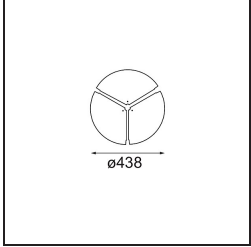

Specificaties

Materiaal	13300409
Type Lichtbron	LED
LED type	FLAT MOON LED
LED technologie	Led-printplaat
CRI	Min. 90
Kleurtemperatuur	3000K
Levensduur	L80B20 bij 50.000 Uur
Lamp inbegrepen	Ja
Aantal Lichtbronnen	1
CIE-fluxcode	46 77 95 100 79
Binning (SDCM)	3
Lichtrichting	Omlaag
Ingangsspanning	230 V
Luminaire power (W)	29,4
Elektriciteitsklasse	I
IP-klasse	20
Gloeidraadtest (°C)	650
Protocol Voor Dimmen	DALI
DALI Standard	DALI-2
Binnen/Buiten	Binnen
Toepassing	Plafond
Montage	Gependeld
Verstelbaarheid	Not Applicable
Afstand tot Verlicht Voorwerp (m)	0,1
Primaire Kleur & Primaire Afwerking	Wit, Structuur
Brutogewicht (g)	5330,0
Lumenoutput per lampunit (lm)	2545
Efficiëntie (lm/W)	87
UGR	23
Opmerking	<ul style="list-style-type: none"> • Set voor hangstelsysteem niet inbegrepen • Set voor hangstelsysteem niet inbegrepen • Dit is geen compleet product. Set voor hangstelsysteem vereist.

TM30 & CRI Diagrammen

Lichtspreading & Stralingsdiagram

Diagrammen

Optische Accessoires

- 13289000** Diffuser Flat Moon 450 Prismatic
- 13289100** Diffuser Flat Moon 450 Ice Prismatic

Installatie Accessoires