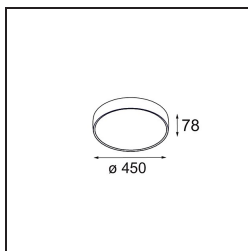

Specificaties

Materiaal	13300409
Type Lichtbron	LED
LED type	FLAT MOON LED
LED technologie	Led-printplaat
CRI	Min. 90
Kleurtemperatuur	3000K
Levensduur	L80B20 bij 50.000 Uur
Lamp inbegrepen	Ja
Aantal Lichtbronnen	1
CIE-fluxcode	46 77 95 100 79
Binning (SDCM)	3
Lichtrichting	Omlaag
Ingangsspanning	230 V
Luminaire power (W)	29,4
Elektriciteitsklasse	I
IP-klasse	20
Gloeidraadtest (°C)	650
Protocol Voor Dimmen	DALI
DALI Standard	DALI-2
Binnen/Buiten	Binnen
Toepassing	Plafond
Montage	Gependeld
Verstelbaarheid	Not Applicable
Afstand tot Verlicht Voorwerp (m)	0,1
Primaire Kleur & Primaire Afwerking	Wit, Structuur
Brutogewicht (g)	5330,0
Lumenoutput per lampunit (lm)	2545
Efficiëntie (lm/W)	87
UGR	23
Opmerking	<ul style="list-style-type: none"> • Set voor hangstelsysteem niet inbegrepen • Set voor hangstelsysteem niet inbegrepen • Dit is geen compleet product. Set voor hangstelsysteem vereist.

- 13309032** Cover Plate Flat Moon 450 Black Structure
- 13309009** Cover Plate Flat Moon 450 White Structure

- 11061932** Power Feed and Suspension Kit 4000 Round 5P Flat Moon (3) Straight Black Structure
- 11061909** Power Feed and Suspension Kit 4000 Round 5P Flat Moon (3) Straight White Structure