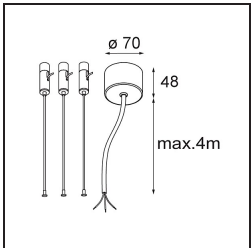

Specificaties

Materiaal	13300409
Type Lichtbron	LED
LED type	FLAT MOON LED
LED technologie	Led-printplaat
CRI	Min. 90
Kleurtemperatuur	3000K
Levensduur	L80B20 bij 50.000 Uur
Lamp inbegrepen	Ja
Aantal Lichtbronnen	1
CIE-fluxcode	46 77 95 100 79
Binning (SDCM)	3
Lichtrichting	Omlaag
Ingangsspanning	230 V
Luminaire power (W)	29,4
Elektriciteitsklasse	I
IP-klasse	20
Gloeidraadtest (°C)	650
Protocol Voor Dimmen	DALI
DALI Standard	DALI-2
Binnen/Buiten	Binnen
Toepassing	Plafond
Montage	Gependeld
Verstelbaarheid	Not Applicable
Afstand tot Verlicht Voorwerp (m)	0,1
Primaire Kleur & Primaire Afwerking	Wit, Structuur
Brutogewicht (g)	5330,0
Lumenoutput per lampunit (lm)	2545
Efficiëntie (lm/W)	87
UGR	23
Opmerking	<ul style="list-style-type: none"> • Set voor hangstelsysteem niet inbegrepen • Set voor hangstelsysteem niet inbegrepen • Dit is geen compleet product. Set voor hangstelsysteem vereist.

TM30 & CRI Diagrammen

Lichtspreading & Stralingsdiagram

Diagrammen

Optische Accessoires

- 13289000** Diffuser Flat Moon 450 Prismatic
- 13289100** Diffuser Flat Moon 450 Ice Prismatic

Installatie Accessoires

- 13309032** Cover Plate Flat Moon 450 Black Structure
- 13309009** Cover Plate Flat Moon 450 White Structure

- 11061932** Power Feed and Suspension Kit 4000 Round 5P Flat Moon (3) Straight Black Structure
- 11061909** Power Feed and Suspension Kit 4000 Round 5P Flat Moon (3) Straight White Structure

- 11061809** Power Feed and Suspension Kit 4000 Round 3P Flat Moon (3) Straight White Structure
- 11061832** Power Feed and Suspension Kit 4000 Round 3P Flat Moon (3) Straight Black Structure

- 11066109** Power Feed and Suspension Kit Round 5P Flat Moon (3) Triangle (Incl. Power Feed Cable & Suspension Cable 4000) White Structure
- 11066132** Power Feed and Suspension Kit Round 5P Flat Moon (3) Triangle (Incl. Power Feed Cable & Suspension Cable 4000) Black Structure