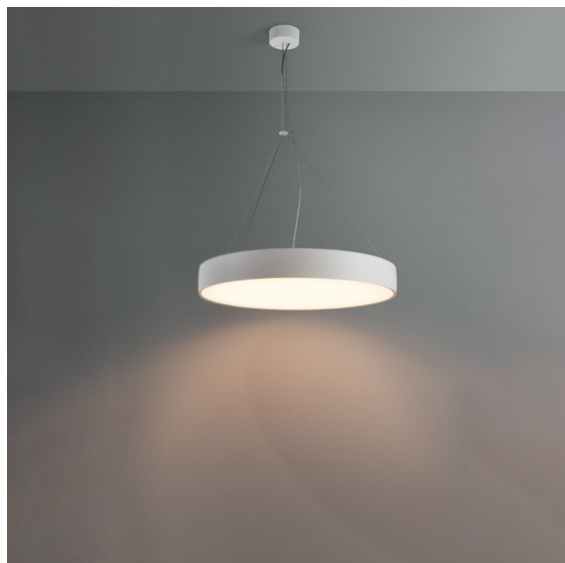

Datum

Klant

Project

Soort

Flat Moon Suspended 450 1x LED 3000K DALI DI White Structure

Minimalistisch, algemeen lichtontwerp in hemelse sferen. Onze smalle, ronde Flat Moon familie biedt een oplossing met leds en printplaat die een homogeen lichtoppervlak creëert waar jouw blik naartoe getrokken wordt. Flat Moon, in zijn geheel of in de versie met eclips, verlicht jouw ruimte met de rust en schoonheid die je ervan verwacht.

Specificaties

Materiaal	13300409
Type Lichtbron	LED
LED type	FLAT MOON LED
LED technologie	Led-printplaat
CRI	Min. 90
Kleurtemperatuur	3000K
Levensduur	L80B20 bij 50.000 Uur
Lamp inbegrepen	Ja
Aantal Lichtbronnen	1
CIE-fluxcode	46 77 95 100 79
Binning (SDCM)	3
Lichtrichting	Omlaag
Ingangsspanning	230 V
Luminaire power (W)	29,4
Elektriciteitsklasse	I
IP-klasse	20
Gloeidraadtest (°C)	650
Protocol Voor Dimmen	DALI
DALI Standard	DALI-2
Binnen/Buiten	Binnen
Toepassing	Plafond
Montage	Gependeld
Verstelbaarheid	Not Applicable
Afstand tot Verlicht Voorwerp (m)	0,1
Primaire Kleur & Primaire Afwerking	Wit, Structuur
Brutogewicht (g)	5330,0
Lumenoutput per lampunit (lm)	2545
Efficiëntie (lm/W)	87
UGR	23
Opmerking	<ul style="list-style-type: none"> • Set voor hangstelsysteem niet inbegrepen • Set voor hangstelsysteem niet inbegrepen • Dit is geen compleet product. Set voor hangstelsysteem vereist.