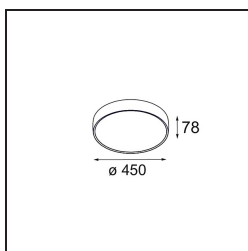

Caractéristiques

Matériaux	13300409
Type de Source Lumineuse	LED
Type de LED	FLAT MOON LED
Technologie LED	PCB de LED
CRI	Min. 90
Température de Couleur	3000K
Durée de Vie	L80B20 à 50 000 heures
Ampoule incluse	Oui
Nombre de Sources Lumineuses	1
Code de flux CIE	46 77 95 100 79
Groupe (SDCM)	3
Direction de la Lumière	Bas
Tension d'Entrée	230 V
Luminaire power (W)	29,4
Classe Électrique	I
Indice de protection IP	20
Essai au fil incandescent (°C)	650
Protocole de Variation	DALI
DALI Standard	DALI-2
Intérieur/extérieur	Intérieur
Application	Plafond
Montage	Suspendu
Ajustabilité	Not Applicable
Distance avec l'Objet Éclairé (m)	0,1
Couleur Principale & Finition Principale	Blanc, Structure
Poids brut (g)	5330,0
Flux lumineux par lampe (lm)	2545
Efficacité (lm/W)	87
UGR	23
Commentaire	<ul style="list-style-type: none"> • Kit de suspension non inclus. • Kit de suspension non inclus. • Ceci n'est pas un produit complet. Kit de suspension requis.