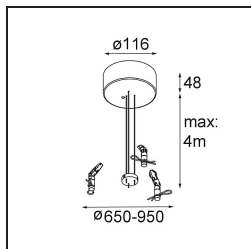

Caractéristiques

Matériaux	13300409
Type de Source Lumineuse	LED
Type de LED	FLAT MOON LED
Technologie LED	PCB de LED
CRI	Min. 90
Température de Couleur	3000K
Durée de Vie	L80B20 à 50 000 heures
Ampoule incluse	Oui
Nombre de Sources Lumineuses	1
Code de flux CIE	46 77 95 100 79
Groupe (SDCM)	3
Direction de la Lumière	Bas
Tension d'Entrée	230 V
Luminaire power (W)	29,4
Classe Électrique	I
Indice de protection IP	20
Essai au fil incandescent (°C)	650
Protocole de Variation	DALI
DALI Standard	DALI-2
Intérieur/extérieur	Intérieur
Application	Plafond
Montage	Suspendu
Ajustabilité	Not Applicable
Distance avec l'Objet Éclairé (m)	0,1
Couleur Principale & Finition Principale	Blanc, Structure
Poids brut (g)	5330,0
Flux lumineux par lampe (lm)	2545
Efficacité (lm/W)	87
UGR	23
Commentaire	<ul style="list-style-type: none"> • Kit de suspension non inclus. • Kit de suspension non inclus. • Ceci n'est pas un produit complet. Kit de suspension requis.

13309032 Cover Plate Flat Moon 450 Black Structure

13309009 Cover Plate Flat Moon 450 White Structure

11061932 Power Feed and Suspension Kit 4000 Round 5P Flat Moon (3) Straight Black Structure

11061909 Power Feed and Suspension Kit 4000 Round 5P Flat Moon (3) Straight White Structure

11061809 Power Feed and Suspension Kit 4000 Round 3P Flat Moon (3) Straight White Structure

11061832 Power Feed and Suspension Kit 4000 Round 3P Flat Moon (3) Straight Black Structure

11066109 Power Feed and Suspension Kit Round 5P Flat Moon (3) Triangle (Incl. Power Feed Cable & Suspension Cable 4000) White Structure