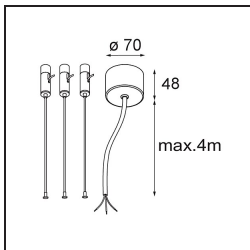

11061809 Power Feed and Suspension Kit 4000 Round 3P Flat Moon (3) Straight White Structure

11061832 Power Feed and Suspension Kit 4000 Round 3P Flat Moon (3) Straight Black Structure