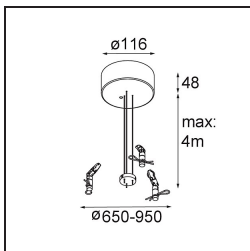

Spezifikationen

Material	13300409
Typ der Lichtquelle	LED
LED Typ	FLAT MOON LED
LED-Technologie	LED-Platine
CRI	Min. 90
Farbtemperatur	3000K
Lebensdauer	L80 B20 bei 50.000 Stunden
Leuchtmittel enthalten	Ja
Anzahl Lichtquellen	1
CIE-Fluxcode	46 77 95 100 79
Binning (SDCM)	3
Lichtrichtung	Abwärts
Eingangsspannung	230 V
Luminaire power (W)	29,4
Schutzklasse	I
Schutzart	20
Glühdrahtprüfung (°C)	650
Dimmprotokoll	DALI
DALI Standard	DALI-2
Innen/Außen	Innen
Anwendung	Decke
Montage	Pendel
Verstellbarkeit	Not Applicable
Abstand zum beleuchteten Objekt (m)	0,1
Primärfarbe & Primäres Finish	Weiß, Strukturiert
Bruttogewicht (g)	5330,0
Lichtstrom pro Lampe (lm)	2545
Effizienz (lm/W)	87
UGR	23
Bemerkung	<ul style="list-style-type: none"> • Aufhängung nicht enthalten • Aufhängung nicht enthalten • Dies ist kein vollständiges Produkt. Aufhängung erforderlich.

13309009 Cover Plate Flat Moon 450 White Structure

11061932 Power Feed and Suspension Kit 4000 Round 5P Flat Moon (3) Straight Black Structure

11061909 Power Feed and Suspension Kit 4000 Round 5P Flat Moon (3) Straight White Structure

11061809 Power Feed and Suspension Kit 4000 Round 3P Flat Moon (3) Straight White Structure

11061832 Power Feed and Suspension Kit 4000 Round 3P Flat Moon (3) Straight Black Structure

11066109 Power Feed and Suspension Kit Round 5P Flat Moon (3) Triangle (Incl. Power Feed Cable & Suspension Cable 4000) White Structure