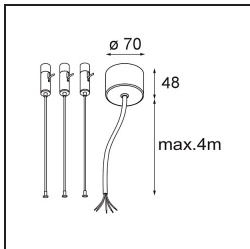

11061932 Power Feed and Suspension Kit 4000 Round 5P Flat Moon (3) Straight Black Structure

11061909 Power Feed and Suspension Kit 4000 Round 5P Flat Moon (3) Straight White Structure