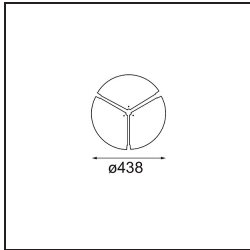

Spezifikationen

Material	13300409
Typ der Lichtquelle	LED
LED Typ	FLAT MOON LED
LED-Technologie	LED-Platine
CRI	Min. 90
Farbtemperatur	3000K
Lebensdauer	L80 B20 bei 50.000 Stunden
Leuchtmittel enthalten	Ja
Anzahl Lichtquellen	1
CIE-Fluxcode	46 77 95 100 79
Binning (SDCM)	3
Lichtrichtung	Abwärts
Eingangsspannung	230 V
Luminaire power (W)	29,4
Schutzklasse	I
Schutzart	20
Glühdrahtprüfung (°C)	650
Dimmprotokoll	DALI
DALI Standard	DALI-2
Innen/Außen	Innen
Anwendung	Decke
Montage	Pendel
Verstellbarkeit	Not Applicable
Abstand zum beleuchteten Objekt (m)	0,1
Primärfarbe & Primäres Finish	Weiß, Strukturiert
Bruttogewicht (g)	5330,0
Lichtstrom pro Lampe (lm)	2545
Effizienz (lm/W)	87
UGR	23
Bemerkung	<ul style="list-style-type: none"> • Aufhängung nicht enthalten • Aufhängung nicht enthalten • Dies ist kein vollständiges Produkt. Aufhängung erforderlich.

TM30 & CRI Diagramm

Lichtverteilung und Lichtverteilungskurve

Diagramm

Optisches Zubehör

13289000 Diffuser Flat Moon 450 Prismatic

13289100 Diffuser Flat Moon 450 Ice Prismatic

Montagezubehör

13309032 Cover Plate Flat Moon 450 Black Structure