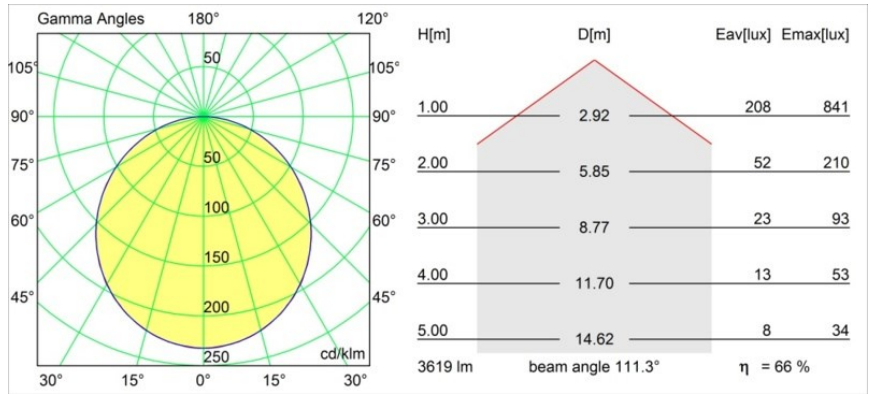

Lichtspreading & Stralingsdiagram