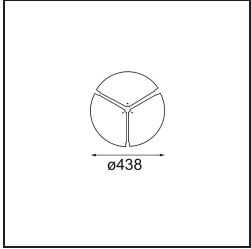

Specificaties

Materiaal	13300232
Type Lichtbron	LED
LED type	FLAT MOON LED
LED technologie	Led-printplaat
CRI	Min. 90
Kleurtemperatuur	4000K
Levensduur	L80B20 bij 50.000 Uur
Lamp inbegrepen	Ja
Aantal Lichtbronnen	1
CIE-fluxcode	47 78 95 100 66
Binning (SDCM)	3
Lichtrichting	Omlaag
Ingangsspanning	230 V
Luminaire power (W)	29,4
Elektriciteitsklasse	I
IP-klasse	20
Gloeidraadtest (°C)	650
Protocol Voor Dimmen	1-10V, Pushdim
Binnen/Buiten	Binnen
Toepassing	Plafond
Montage	Gependeld
Verstelbaarheid	Not Applicable
Afstand tot Verlicht Voorwerp (m)	0,1
Primaire Kleur & Primaire Afwerking	Zwart, Structuur
Brutogewicht (g)	5330,0
Lumenoutput per lampunit (lm)	2401
Efficiëntie (lm/W)	82
UGR	22
Opmerking	<ul style="list-style-type: none"> • Set voor hangstelsysteem niet inbegrepen • Set voor hangstelsysteem niet inbegrepen • Dit is geen compleet product. Set voor hangstelsysteem vereist.

TM30 & CRI Diagrammen

Lichtspreading & Stralingsdiagram

Diagrammen

Optische Accessoires

- 13289000** Diffuser Flat Moon 450 Prismatic
- 13289100** Diffuser Flat Moon 450 Ice Prismatic

Installatie Accessoires

- 13309032** Cover Plate Flat Moon 450 Black Structure
- 13309009** Cover Plate Flat Moon 450 White Structure

- 11061932** Power Feed and Suspension Kit 4000 Round 5P Flat Moon (3) Straight Black Structure
- 11061909** Power Feed and Suspension Kit 4000 Round 5P Flat Moon (3) Straight White Structure