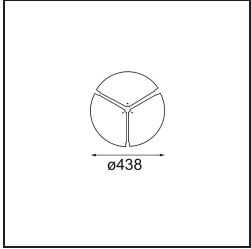

Specifications

Material	13300232
Tipo de fuente de luz	LED
Tipo de LED	FLAT MOON LED
Tecnología LED	PCB LED
CRI	Min. 90
Temperatura del color	4000K
Vida Útil	L80B20 @50.000 horas
Lámpara Incluida	Sí
Número de fuentes de luz	1
Código de flujo CIE	47 78 95 100 66
Binning (SDCM)	3
Dirección de la luz	Directo
Voltaje de entrada	230V
Luminaire power (W)	29,4
Clasificación eléctrica	I
Clasificación del IP	20
Clasificación de hilo incandescente (°C)	650
Protocolo de regulación	1-10V, Push-Dim
Interio/Exterior	Interior
Aplicación	Techo
Montaje	Suspendido
Ajustabilidad	Not Applicable
Distancia al objeto iluminado (m)	0,1
Color principal & Acabado principal	Negro, Estructura
Peso bruto (g)	5330,0
Flujo luminoso por lámpara (lm)	2401
Eficacia (lm/W)	82
Índice de deslumbramiento	22
Remark	<ul style="list-style-type: none"> • Kit de suspensión no incluido • Kit de suspensión no incluido • No es un producto completo. Se requiere kit de suspensión.

TM30 & CRI diagram

Light distribution & beam diagram

Accesorios Opticos

- 13289000** Diffuser Flat Moon 450 Prismatic
- 13289100** Diffuser Flat Moon 450 Ice Prismatic

Accesorios Instalación

- 13309032** Cover Plate Flat Moon 450 Black Structure
- 13309009** Cover Plate Flat Moon 450 White Structure