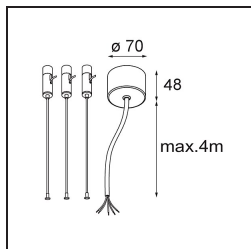

- **11061932** Power Feed and Suspension Kit 4000 Round 5P Flat Moon (3) Straight Black Structure
- **11061909** Power Feed and Suspension Kit 4000 Round 5P Flat Moon (3) Straight White Structure