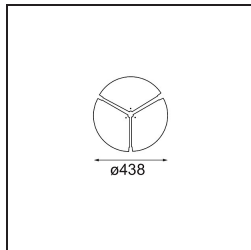

Optische Accessoires

- **13289000** Diffuser Flat Moon 450 Prismatic
- **13289100** Diffuser Flat Moon 450 Ice Prismatic

Installatie Accessoires

- **13309032** Cover Plate Flat Moon 450 Black Structure
- **13309009** Cover Plate Flat Moon 450 White Structure