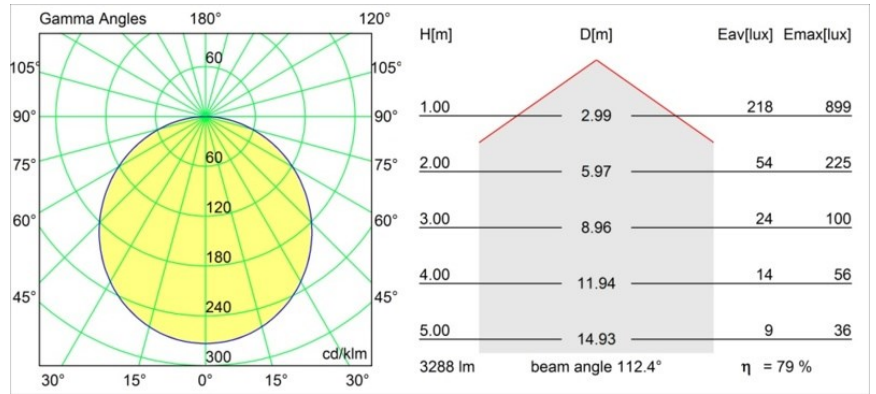

Lichtspreiding & Stralingsdiagram