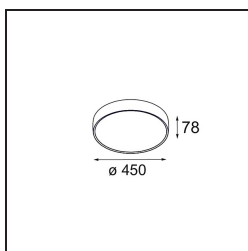

#### Specificaties

Materiaal	13300309
Type Lichtbron	LED
LED type	FLAT MOON LED
LED technologie	Led-printplaat
CRI	Min. 90
Kleurtemperatuur	2700K
Levensduur	L80B20 bij 50.000 Uur
Lamp inbegrepen	Ja
Aantal Lichtbronnen	1
CIE-fluxcode	46 77 95 100 79
Binning (SDCM)	3
Lichtrichting	Omlaag
Ingangsspanning	230 V
Luminaire power (W)	29,4
Elektriciteitsklasse	I
IP-klasse	20
Gloeidraadtest (°C)	650
Protocol Voor Dimmen	DALI
DALI Standard	DALI-2
Binnen/Buiten	Binnen
Toepassing	Plafond
Montage	Gependeld
Verstelbaarheid	Not Applicable
Afstand tot Verlicht Voorwerp (m)	0,1
Primaire Kleur & Primaire Afwerking	Wit, Structuur
Brutogewicht (g)	5330,0
Lumenoutput per lampunit (lm)	2599
Efficiëntie (lm/W)	88
UGR	23
Opmerking	<ul style="list-style-type: none"> <li>• Set voor hangstelsysteem niet inbegrepen</li> <li>• Set voor hangstelsysteem niet inbegrepen</li> <li>• Dit is geen compleet product. Set voor hangstelsysteem vereist.</li> </ul>