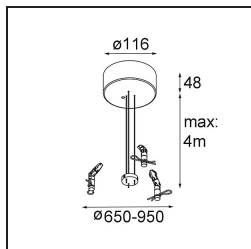

Specifications

Materiale	13300309
Tipo di Sorgente	LED
Tipologia LED	FLAT MOON LED
Tecnologie LED	LED PCB
CRI	Min. 90
Temperatura di colore della luce	2700K
Vita utile	L80B20 @50.000 ore
Lampadina inclusa	Sì
Numero di fonte luminosa	1
Codice di flusso CIE	46 77 95 100 79
Binning (SDCM)	3
Direzione della luce	Diretta
Volt in ingresso	230V
Luminaire power (W)	29,4
Classificazione elettrica	I
Grado IP	20
Test filo a caldo (°C)	650
Protocollo di regolazione (Dimmer)	DALI
DALI Standard	DALI-2
Interno/Esterno	Interno
Applicazione	Soffitto
Montaggio	Sospeso
Orientabilità	Not Applicable
Distanza dall'oggetto illuminato (m)	0,1
Colore primario & Finitura primaria	Bianco, Strutturata
Peso lordo (g)	5330,0
Flusso luminoso per lampade (lm)	2599
Efficienza (lm/W)	88
Livello abbagliamento	23
Remark	<ul style="list-style-type: none"> • Kit di sospensioni non incluso • Kit di sospensioni non incluso • Questo non è un prodotto completo. È necessario un kit di sospensione.

TM30 & CRI diagram

Light distribution & beam diagram

Accessorio Ottico

- 13289000** Diffuser Flat Moon 450 Prismatic
- 13289100** Diffuser Flat Moon 450 Ice Prismatic

Accessori Installazione

- 13309032** Cover Plate Flat Moon 450 Black Structure
- 13309009** Cover Plate Flat Moon 450 White Structure

- 11061932** Power Feed and Suspension Kit 4000 Round 5P Flat Moon (3) Straight Black Structure
- 11061909** Power Feed and Suspension Kit 4000 Round 5P Flat Moon (3) Straight White Structure

- 11061809** Power Feed and Suspension Kit 4000 Round 3P Flat Moon (3) Straight White Structure
- 11061832** Power Feed and Suspension Kit 4000 Round 3P Flat Moon (3) Straight Black Structure

- 11066109** Power Feed and Suspension Kit Round 5P Flat Moon (3) Triangle (Incl. Power Feed Cable & Suspension Cable 4000) White Structure
- 11066132** Power Feed and Suspension Kit Round 5P Flat Moon (3) Triangle (Incl. Power Feed Cable & Suspension Cable 4000) Black Structure