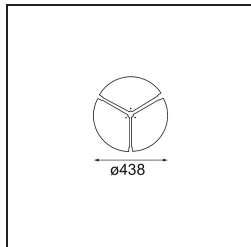

Specifications

Materiale	13300309
Tipo di Sorgente	LED
Tipologia LED	FLAT MOON LED
Tecnologie LED	LED PCB
CRI	Min. 90
Temperatura di colore della luce	2700K
Vita utile	L80B20 @50.000 ore
Lampadina inclusa	Sì
Numero di fonte luminosa	1
Codice di flusso CIE	46 77 95 100 79
Binning (SDCM)	3
Direzione della luce	Diretta
Volt in ingresso	230V
Luminaire power (W)	29,4
Classificazione elettrica	I
Grado IP	20
Test filo a caldo (°C)	650
Protocollo di regolazione (Dimmer)	DALI
DALI Standard	DALI-2
Interno/Esterno	Interno
Applicazione	Soffitto
Montaggio	Sospeso
Orientabilità	Not Applicable
Distanza dall'oggetto illuminato (m)	0,1
Colore primario & Finitura primaria	Bianco, Strutturata
Peso lordo (g)	5330,0
Flusso luminoso per lampade (lm)	2599
Efficienza (lm/W)	88
Livello abbagliamento	23
Remark	<ul style="list-style-type: none"> • Kit di sospensioni non incluso • Kit di sospensioni non incluso • Questo non è un prodotto completo. È necessario un kit di sospensione.

TM30 & CRI diagram

Light distribution & beam diagram

Accessorio Ottico

- 13289000** Diffuser Flat Moon 450 Prismatic
- 13289100** Diffuser Flat Moon 450 Ice Prismatic

Accessori Installazione

- 13309032** Cover Plate Flat Moon 450 Black Structure
- 13309009** Cover Plate Flat Moon 450 White Structure