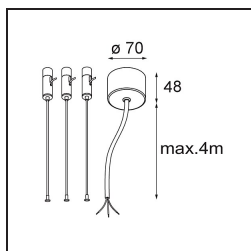

Specifications

Materiale	13300309
Tipo di Sorgente	LED
Tipologia LED	FLAT MOON LED
Tecnologie LED	LED PCB
CRI	Min. 90
Temperatura di colore della luce	2700K
Vita utile	L80B20 @50.000 ore
Lampadina inclusa	Sì
Numero di fonte luminosa	1
Codice di flusso CIE	46 77 95 100 79
Binning (SDCM)	3
Direzione della luce	Diretta
Volt in ingresso	230V
Luminaire power (W)	29,4
Classificazione elettrica	I
Grado IP	20
Test filo a caldo (°C)	650
Protocollo di regolazione (Dimmer)	DALI
DALI Standard	DALI-2
Interno/Esterno	Interno
Applicazione	Soffitto
Montaggio	Sospeso
Orientabilità	Not Applicable
Distanza dall'oggetto illuminato (m)	0,1
Colore primario & Finitura primaria	Bianco, Strutturata
Peso lordo (g)	5330,0
Flusso luminoso per lampade (lm)	2599
Efficienza (lm/W)	88
Livello abbagliamento	23
Remark	<ul style="list-style-type: none"> • Kit di sospensioni non incluso • Kit di sospensioni non incluso • Questo non è un prodotto completo. È necessario un kit di sospensione.

TM30 & CRI diagram

Light distribution & beam diagram

Accessorio Ottico

- 13289000** Diffuser Flat Moon 450 Prismatic
- 13289100** Diffuser Flat Moon 450 Ice Prismatic

Accessori Installazione

- 13309032** Cover Plate Flat Moon 450 Black Structure
- 13309009** Cover Plate Flat Moon 450 White Structure

- 11061932** Power Feed and Suspension Kit 4000 Round 5P Flat Moon (3) Straight Black Structure
- 11061909** Power Feed and Suspension Kit 4000 Round 5P Flat Moon (3) Straight White Structure

- 11061809** Power Feed and Suspension Kit 4000 Round 3P Flat Moon (3) Straight White Structure
- 11061832** Power Feed and Suspension Kit 4000 Round 3P Flat Moon (3) Straight Black Structure

- 11066109** Power Feed and Suspension Kit Round 5P Flat Moon (3) Triangle (Incl. Power Feed Cable & Suspension Cable 4000) White Structure
- 11066132** Power Feed and Suspension Kit Round 5P Flat Moon (3) Triangle (Incl. Power Feed Cable & Suspension Cable 4000) Black Structure