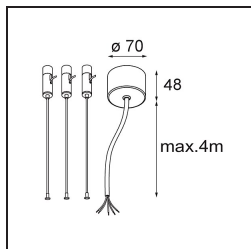

Specifications

Materiale	13300309
Tipo di Sorgente	LED
Tipologia LED	FLAT MOON LED
Tecnologie LED	LED PCB
CRI	Min. 90
Temperatura di colore della luce	2700K
Vita utile	L80B20 @50.000 ore
Lampadina inclusa	Sì
Numero di fonte luminosa	1
Codice di flusso CIE	46 77 95 100 79
Binning (SDCM)	3
Direzione della luce	Diretta
Volt in ingresso	230V
Luminaire power (W)	29,4
Classificazione elettrica	I
Grado IP	20
Test filo a caldo (°C)	650
Protocollo di regolazione (Dimmer)	DALI
DALI Standard	DALI-2
Interno/Esterno	Interno
Applicazione	Soffitto
Montaggio	Sospeso
Orientabilità	Not Applicable
Distanza dall'oggetto illuminato (m)	0,1
Colore primario & Finitura primaria	Bianco, Strutturata
Peso lordo (g)	5330,0
Flusso luminoso per lampade (lm)	2599
Efficienza (lm/W)	88
Livello abbagliamento	23
Remark	<ul style="list-style-type: none"> • Kit di sospensioni non incluso • Kit di sospensioni non incluso • Questo non è un prodotto completo. È necessario un kit di sospensione.

TM30 & CRI diagram

Light distribution & beam diagram

Accessorio Ottico

- 13289000** Diffuser Flat Moon 450 Prismatic
- 13289100** Diffuser Flat Moon 450 Ice Prismatic

Accessori Installazione

- 13309032** Cover Plate Flat Moon 450 Black Structure
- 13309009** Cover Plate Flat Moon 450 White Structure

- 11061932** Power Feed and Suspension Kit 4000 Round 5P Flat Moon (3) Straight Black Structure
- 11061909** Power Feed and Suspension Kit 4000 Round 5P Flat Moon (3) Straight White Structure

- 11061809** Power Feed and Suspension Kit 4000 Round 3P Flat Moon (3) Straight White Structure
- 11061832** Power Feed and Suspension Kit 4000 Round 3P Flat Moon (3) Straight Black Structure

- 11066109** Power Feed and Suspension Kit Round 5P Flat Moon (3) Triangle (Incl. Power Feed Cable & Suspension Cable 4000) White Structure
- 11066132** Power Feed and Suspension Kit Round 5P Flat Moon (3) Triangle (Incl. Power Feed Cable & Suspension Cable 4000) Black Structure