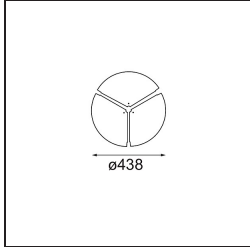

Accessoires d'Eclairage optiques

13289000 Diffuser Flat Moon 450 Prismatic

13289100 Diffuser Flat Moon 450 Ice Prismatic

Accessoires d'Eclairage d'installation

13309032 Cover Plate Flat Moon 450 Black Structure

13309009 Cover Plate Flat Moon 450 White Structure