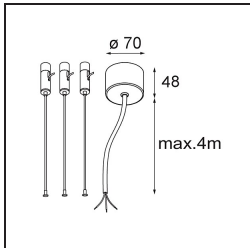

11061809 Power Feed and Suspension Kit 4000 Round 3P Flat Moon (3) Straight White Structure

11061832 Power Feed and Suspension Kit 4000 Round 3P Flat Moon (3) Straight Black Structure