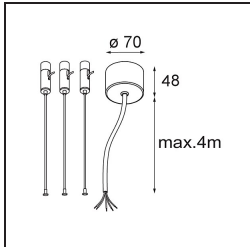

Caractéristiques

Matériaux	13300309
Type de Source Lumineuse	LED
Type de LED	FLAT MOON LED
Technologie LED	PCB de LED
CRI	Min. 90
Température de Couleur	2700K
Durée de Vie	L80B20 à 50 000 heures
Ampoule incluse	Oui
Nombre de Sources Lumineuses	1
Code de flux CIE	46 77 95 100 79
Groupe (SDCM)	3
Direction de la Lumière	Bas
Tension d'Entrée	230 V
Luminaire power (W)	29,4
Classe Électrique	I
Indice de protection IP	20
Essai au fil incandescent (°C)	650
Protocole de Variation	DALI
DALI Standard	DALI-2
Intérieur/extérieur	Intérieur
Application	Plafond
Montage	Suspendu
Ajustabilité	Not Applicable
Distance avec l'Objet Éclairé (m)	0,1
Couleur Principale & Finition Principale	Blanc, Structure
Poids brut (g)	5330,0
Flux lumineux par lampe (lm)	2599
Efficacité (lm/W)	88
UGR	23
Commentaire	<ul style="list-style-type: none"> • Kit de suspension non inclus. • Kit de suspension non inclus. • Ceci n'est pas un produit complet. Kit de suspension requis.

TM30 & CRI diagrammes

Distribution de Lumière & Schéma de Faisceau

Accessoires d'Eclairage optiques

13289000 Diffuser Flat Moon 450 Prismatic

13289100 Diffuser Flat Moon 450 Ice Prismatic

Accessoires d'Eclairage d'installation

13309032 Cover Plate Flat Moon 450 Black Structure

13309009 Cover Plate Flat Moon 450 White Structure

11061932 Power Feed and Suspension Kit 4000 Round 5P Flat Moon (3) Straight Black Structure

11061909 Power Feed and Suspension Kit 4000 Round 5P Flat Moon (3) Straight White Structure