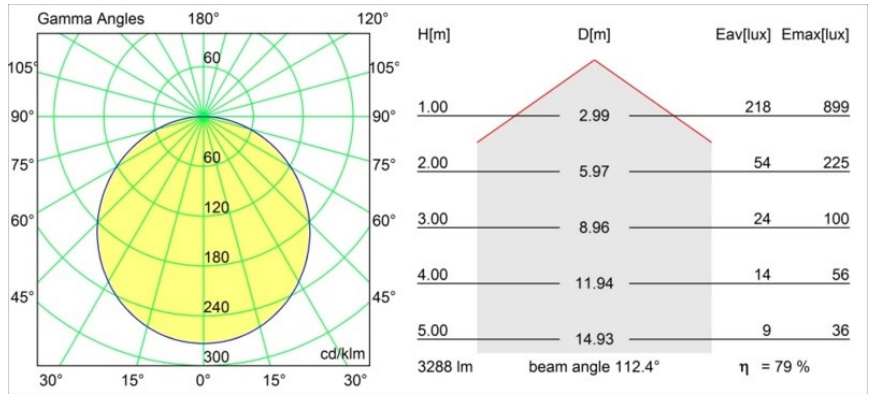

Distribution de Lumière & Schéma de Faisceau