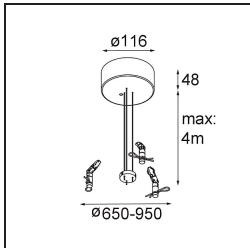

Caractéristiques

Matériaux	13300309
Type de Source Lumineuse	LED
Type de LED	FLAT MOON LED
Technologie LED	PCB de LED
CRI	Min. 90
Température de Couleur	2700K
Durée de Vie	L80B20 à 50 000 heures
Ampoule incluse	Oui
Nombre de Sources Lumineuses	1
Code de flux CIE	46 77 95 100 79
Groupe (SDCM)	3
Direction de la Lumière	Bas
Tension d'Entrée	230 V
Luminaire power (W)	29,4
Classe Électrique	I
Indice de protection IP	20
Essai au fil incandescent (°C)	650
Protocole de Variation	DALI
DALI Standard	DALI-2
Intérieur/extérieur	Intérieur
Application	Plafond
Montage	Suspendu
Ajustabilité	Not Applicable
Distance avec l'Objet Éclairé (m)	0,1
Couleur Principale & Finition Principale	Blanc, Structure
Poids brut (g)	5330,0
Flux lumineux par lampe (lm)	2599
Efficacité (lm/W)	88
UGR	23
Commentaire	<ul style="list-style-type: none"> • Kit de suspension non inclus. • Kit de suspension non inclus. • Ceci n'est pas un produit complet. Kit de suspension requis.

13309032 Cover Plate Flat Moon 450 Black Structure

13309009 Cover Plate Flat Moon 450 White Structure

11061932 Power Feed and Suspension Kit 4000 Round 5P Flat Moon (3) Straight Black Structure

11061909 Power Feed and Suspension Kit 4000 Round 5P Flat Moon (3) Straight White Structure

11061809 Power Feed and Suspension Kit 4000 Round 3P Flat Moon (3) Straight White Structure

11061832 Power Feed and Suspension Kit 4000 Round 3P Flat Moon (3) Straight Black Structure

11066109 Power Feed and Suspension Kit Round 5P Flat Moon (3) Triangle (Incl. Power Feed Cable & Suspension Cable 4000) White Structure