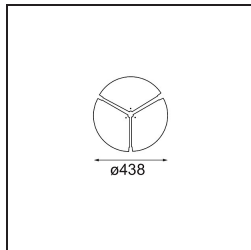

Accesorios Opticos

- **13289000** Diffuser Flat Moon 450 Prismatic
- **13289100** Diffuser Flat Moon 450 Ice Prismatic

Accesorios Instalación

- **13309032** Cover Plate Flat Moon 450 Black Structure
- **13309009** Cover Plate Flat Moon 450 White Structure