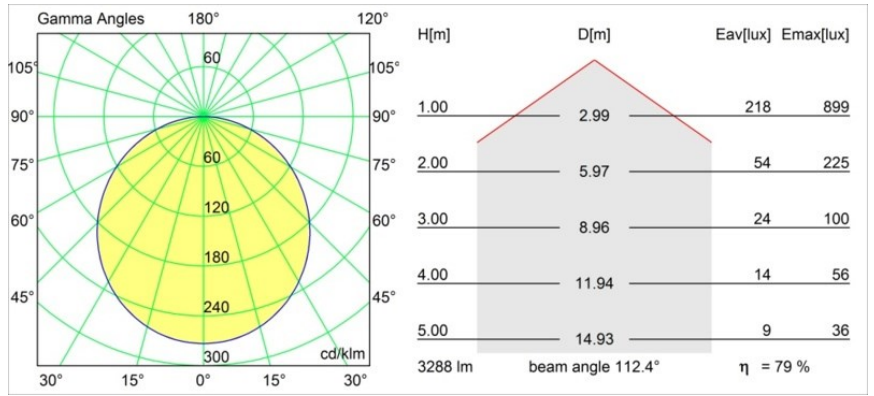

Light distribution & beam diagram