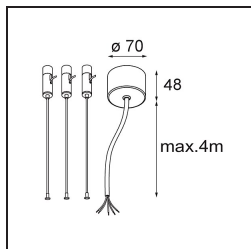

### Specifications

Material	13300309
Tipo de fuente de luz	LED
Tipo de LED	FLAT MOON LED
Tecnología LED	PCB LED
CRI	Min. 90
Temperatura del color	2700K
Vida Útil	L80B20 @50.000 horas
Lámpara Incluida	Sí
Número de fuentes de luz	1
Código de flujo CIE	46 77 95 100 79
Binning (SDCM)	3
Dirección de la luz	Directo
Voltaje de entrada	230V
Luminaire power (W)	29,4
Clasificación eléctrica	I
Clasificación del IP	20
Clasificación de hilo incandescente (°C)	650
Protocolo de regulación	DALI
DALI Standard	DALI-2
Interio/Exterior	Interior
Aplicación	Techo
Montaje	Suspendido
Ajustabilidad	Not Applicable
Distancia al objeto iluminado (m)	0,1
Color principal & Acabado principal	Blanco, Estructura
Peso bruto (g)	5330,0
Flujo luminoso por lámpara (lm)	2599
Eficacia (lm/W)	88
Índice de deslumbramiento	23
Remark	<ul style="list-style-type: none"> <li>• Kit de suspensión no incluido</li> <li>• Kit de suspensión no incluido</li> <li>• No es un producto completo. Se requiere kit de suspensión.</li> </ul>

- 13309032** Cover Plate Flat Moon 450 Black Structure
- 13309009** Cover Plate Flat Moon 450 White Structure

- 11061932** Power Feed and Suspension Kit 4000 Round 5P Flat Moon (3) Straight Black Structure
- 11061909** Power Feed and Suspension Kit 4000 Round 5P Flat Moon (3) Straight White Structure