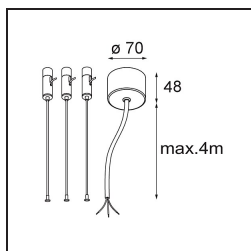

### Specifications

Material	13300309
Tipo de fuente de luz	LED
Tipo de LED	FLAT MOON LED
Tecnología LED	PCB LED
CRI	Min. 90
Temperatura del color	2700K
Vida Útil	L80B20 @50.000 horas
Lámpara Incluida	Sí
Número de fuentes de luz	1
Código de flujo CIE	46 77 95 100 79
Binning (SDCM)	3
Dirección de la luz	Directo
Voltaje de entrada	230V
Luminaire power (W)	29,4
Clasificación eléctrica	I
Clasificación del IP	20
Clasificación de hilo incandescente (°C)	650
Protocolo de regulación	DALI
DALI Standard	DALI-2
Interio/Exterior	Interior
Aplicación	Techo
Montaje	Suspendido
Ajustabilidad	Not Applicable
Distancia al objeto iluminado (m)	0,1
Color principal & Acabado principal	Blanco, Estructura
Peso bruto (g)	5330,0
Flujo luminoso por lámpara (lm)	2599
Eficacia (lm/W)	88
Índice de deslumbramiento	23
Remark	<ul style="list-style-type: none"> <li>• Kit de suspensión no incluido</li> <li>• Kit de suspensión no incluido</li> <li>• No es un producto completo. Se requiere kit de suspensión.</li> </ul>

- 13309032** Cover Plate Flat Moon 450 Black Structure
- 13309009** Cover Plate Flat Moon 450 White Structure

- 11061932** Power Feed and Suspension Kit 4000 Round 5P Flat Moon (3) Straight Black Structure
- 11061909** Power Feed and Suspension Kit 4000 Round 5P Flat Moon (3) Straight White Structure