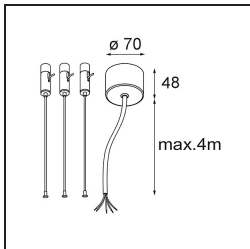

- **11061932** Power Feed and Suspension Kit 4000 Round 5P Flat Moon (3) Straight Black Structure
- **11061909** Power Feed and Suspension Kit 4000 Round 5P Flat Moon (3) Straight White Structure