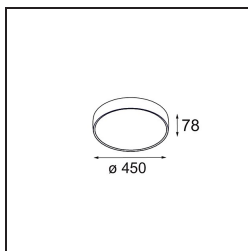

**Spezifikationen**

Material	13300309
Typ der Lichtquelle	LED
LED Typ	FLAT MOON LED
LED-Technologie	LED-Platine
CRI	Min. 90
Farbtemperatur	2700K
Lebensdauer	L80 B20 bei 50.000 Stunden
Leuchtmittel enthalten	Ja
Anzahl Lichtquellen	1
CIE-Fluxcode	46 77 95 100 79
Binning (SDCM)	3
Lichtrichtung	Abwärts
Eingangsspannung	230 V
Luminaire power (W)	29,4
Schutzklasse	I
Schutzart	20
Glühdrahtprüfung (°C)	650
Dimmprotokoll	DALI
DALI Standard	DALI-2
Innen/Außen	Innen
Anwendung	Decke
Montage	Pendel
Verstellbarkeit	Not Applicable
Abstand zum beleuchteten Objekt (m)	0,1
Primärfarbe & Primäres Finish	Weiß, Strukturiert
Bruttogewicht (g)	5330,0
Lichtstrom pro Lampe (lm)	2599
Effizienz (lm/W)	88
UGR	23
Bemerkung	<ul style="list-style-type: none"> <li>• Aufhängung nicht enthalten</li> <li>• Aufhängung nicht enthalten</li> <li>• Dies ist kein vollständiges Produkt. Aufhängung erforderlich.</li> </ul>