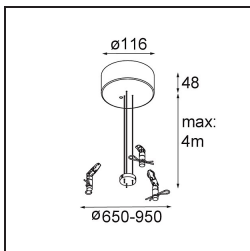

**Spezifikationen**

Material	13300309
Typ der Lichtquelle	LED
LED Typ	FLAT MOON LED
LED-Technologie	LED-Platine
CRI	Min. 90
Farbtemperatur	2700K
Lebensdauer	L80 B20 bei 50.000 Stunden
Leuchtmittel enthalten	Ja
Anzahl Lichtquellen	1
CIE-Fluxcode	46 77 95 100 79
Binning (SDCM)	3
Lichtrichtung	Abwärts
Eingangsspannung	230 V
Luminaire power (W)	29,4
Schutzklasse	I
Schutzart	20
Glühdrahtprüfung (°C)	650
Dimmprotokoll	DALI
DALI Standard	DALI-2
Innen/Außen	Innen
Anwendung	Decke
Montage	Pendel
Verstellbarkeit	Not Applicable
Abstand zum beleuchteten Objekt (m)	0,1
Primärfarbe & Primäres Finish	Weiß, Strukturiert
Bruttogewicht (g)	5330,0
Lichtstrom pro Lampe (lm)	2599
Effizienz (lm/W)	88
UGR	23
Bemerkung	<ul style="list-style-type: none"> <li>• Aufhängung nicht enthalten</li> <li>• Aufhängung nicht enthalten</li> <li>• Dies ist kein vollständiges Produkt. Aufhängung erforderlich.</li> </ul>

### Montagezubehör

- 13309032** Cover Plate Flat Moon 450 Black Structure
- 13309009** Cover Plate Flat Moon 450 White Structure

- 11061932** Power Feed and Suspension Kit 4000 Round 5P Flat Moon (3) Straight Black Structure
- 11061909** Power Feed and Suspension Kit 4000 Round 5P Flat Moon (3) Straight White Structure

- 11061809** Power Feed and Suspension Kit 4000 Round 3P Flat Moon (3) Straight White Structure
- 11061832** Power Feed and Suspension Kit 4000 Round 3P Flat Moon (3) Straight Black Structure

- 11066109** Power Feed and Suspension Kit Round 5P Flat Moon (3) Triangle (Incl. Power Feed Cable & Suspension Cable 4000) White Structure
- 11066132** Power Feed and Suspension Kit Round 5P Flat Moon (3) Triangle (Incl. Power Feed Cable & Suspension Cable 4000) Black Structure