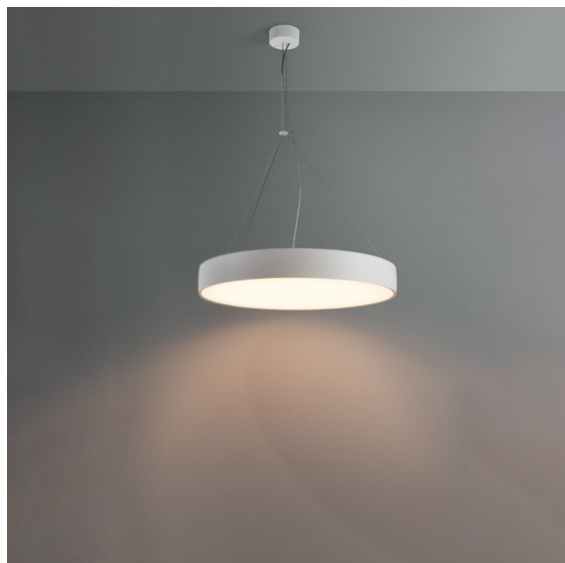

Datum

Kunde

Projekt

Art

*Flat Moon Suspended 450 1x LED 2700K DALI DI White Structure*

Wenn minimalistisches, allgemeines Beleuchtungsdesign auf das Himmlische trifft. Unsere schlanke und runde Flat Moon-Familie bietet eine LED-Platinenlösung, die eine homogene Lichtfläche erzeugt, an der man sich nicht sattsehen kann. Ob Vollmond oder Mondfinsternis – die Flat Moon beleuchtet Ihren Raum mit der Ruhe und Schönheit, die Sie erwarten.

**Spezifikationen**

Material	13300309
Typ der Lichtquelle	LED
LED Typ	FLAT MOON LED
LED-Technologie	LED-Platine
CRI	Min. 90
Farbtemperatur	2700K
Lebensdauer	L80 B20 bei 50.000 Stunden
Leuchtmittel enthalten	Ja
Anzahl Lichtquellen	1
CIE-Fluxcode	46 77 95 100 79
Binning (SDCM)	3
Lichtrichtung	Abwärts
Eingangsspannung	230 V
Luminaire power (W)	29,4
Schutzklasse	I
Schutzart	20
Glühdrahtprüfung (°C)	650
Dimmprotokoll	DALI
DALI Standard	DALI-2
Innen/Außen	Innen
Anwendung	Decke
Montage	Pendel
Verstellbarkeit	Not Applicable
Abstand zum beleuchteten Objekt (m)	0,1
Primärfarbe & Primäres Finish	Weiß, Strukturiert
Bruttogewicht (g)	5330,0
Lichtstrom pro Lampe (lm)	2599
Effizienz (lm/W)	88
UGR	23
Bemerkung	<ul style="list-style-type: none"> <li>• Aufhängung nicht enthalten</li> <li>• Aufhängung nicht enthalten</li> <li>• Dies ist kein vollständiges Produkt. Aufhängung erforderlich.</li> </ul>