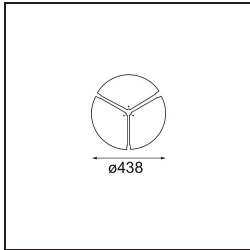

Optisches Zubehör

- **13289000** Diffuser Flat Moon 450 Prismatic
- **13289100** Diffuser Flat Moon 450 Ice Prismatic

Montagezubehör

- **13309032** Cover Plate Flat Moon 450 Black Structure
- **13309009** Cover Plate Flat Moon 450 White Structure