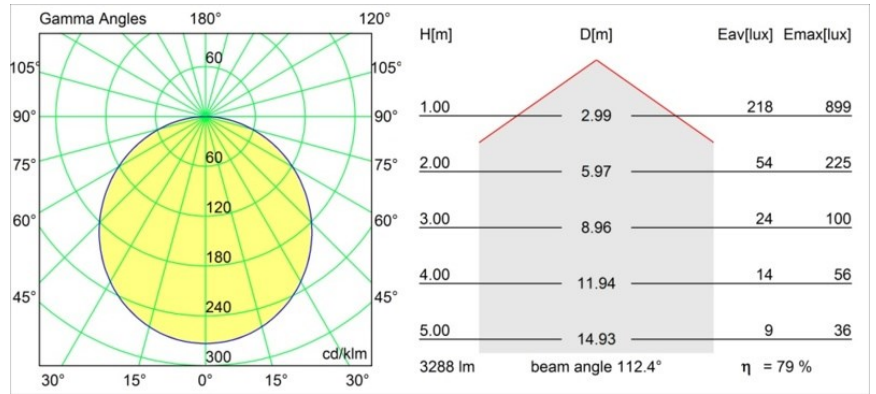

**Spezifikationen**

Material	13300309
Typ der Lichtquelle	LED
LED Typ	FLAT MOON LED
LED-Technologie	LED-Platine
CRI	Min. 90
Farbtemperatur	2700K
Lebensdauer	L80 B20 bei 50.000 Stunden
Leuchtmittel enthalten	Ja
Anzahl Lichtquellen	1
CIE-Fluxcode	46 77 95 100 79
Binning (SDCM)	3
Lichtrichtung	Abwärts
Eingangsspannung	230 V
Luminaire power (W)	29,4
Schutzklasse	I
Schutzart	20
Glühdrahtprüfung (°C)	650
Dimmprotokoll	DALI
DALI Standard	DALI-2
Innen/Außen	Innen
Anwendung	Decke
Montage	Pendel
Verstellbarkeit	Not Applicable
Abstand zum beleuchteten Objekt (m)	0,1
Primärfarbe & Primäres Finish	Weiß, Strukturiert
Bruttogewicht (g)	5330,0
Lichtstrom pro Lampe (lm)	2599
Effizienz (lm/W)	88
UGR	23
Bemerkung	<ul style="list-style-type: none"> <li>• Aufhängung nicht enthalten</li> <li>• Aufhängung nicht enthalten</li> <li>• Dies ist kein vollständiges Produkt. Aufhängung erforderlich.</li> </ul>

**TM30 & CRI Diagramm**

**Lichtverteilung und Lichtverteilungskurve**

Diagramm