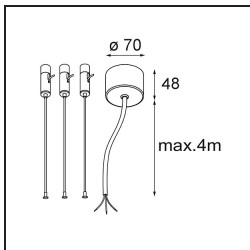

- **11061809** Power Feed and Suspension Kit 4000 Round 3P Flat Moon (3) Straight White Structure
- **11061832** Power Feed and Suspension Kit 4000 Round 3P Flat Moon (3) Straight Black Structure