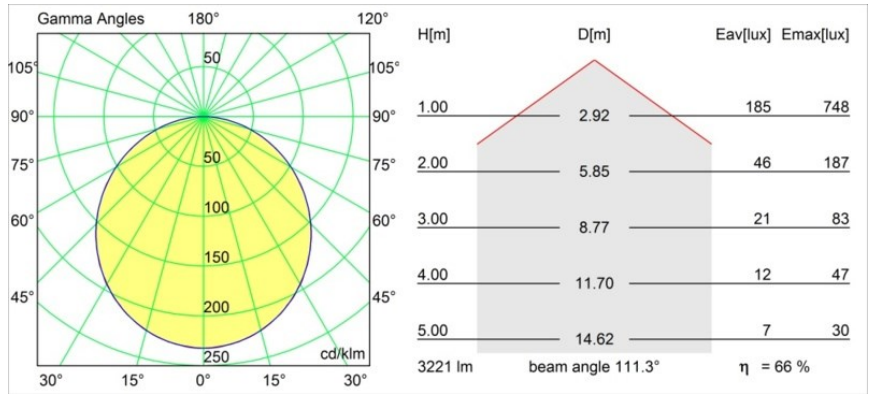

Light distribution & beam diagram