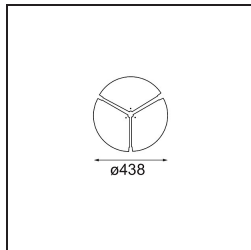

Specifications

Materiale	13300132
Tipo di Sorgente	LED
Tipologia LED	FLAT MOON LED
Tecnologie LED	LED PCB
CRI	Min. 90
Temperatura di colore della luce	3000K
Vita utile	L80B20 @50.000 ore
Lampadina inclusa	Sì
Numero di fonte luminosa	1
Codice di flusso CIE	47 78 95 100 66
Binning (SDCM)	3
Direzione della luce	Diretta
Volt in ingresso	230V
Luminaire power (W)	29,4
Classificazione elettrica	I
Grado IP	20
Test filo a caldo (°C)	650
Protocollo di regolazione (Dimmer)	1-10V, Push-Dim
Interno/Esterno	Interno
Applicazione	Soffitto
Montaggio	Sospeso
Orientabilità	Not Applicable
Distanza dall'oggetto illuminato (m)	0,1
Colore primario & Finitura primaria	Nero, Strutturata
Peso lordo (g)	5330,0
Flusso luminoso per lampade (lm)	2137
Efficienza (lm/W)	73
Livello abbagliamento	22
Remark	<ul style="list-style-type: none"> • Kit di sospensioni non incluso • Kit di sospensioni non incluso • Questo non è un prodotto completo. È necessario un kit di sospensione.

TM30 & CRI diagram

Light distribution & beam diagram

Accessorio Ottico

- 13289000** Diffuser Flat Moon 450 Prismatic
- 13289100** Diffuser Flat Moon 450 Ice Prismatic

Accessori Installazione

- 13309032** Cover Plate Flat Moon 450 Black Structure
- 13309009** Cover Plate Flat Moon 450 White Structure