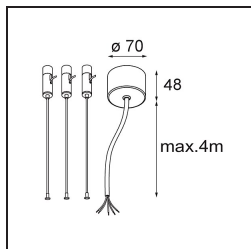

Specifications

Materiale	13300132
Tipo di Sorgente	LED
Tipologia LED	FLAT MOON LED
Tecnologie LED	LED PCB
CRI	Min. 90
Temperatura di colore della luce	3000K
Vita utile	L80B20 @50.000 ore
Lampadina inclusa	Sì
Numero di fonte luminosa	1
Codice di flusso CIE	47 78 95 100 66
Binning (SDCM)	3
Direzione della luce	Diretta
Volt in ingresso	230V
Luminaire power (W)	29,4
Classificazione elettrica	I
Grado IP	20
Test filo a caldo (°C)	650
Protocollo di regolazione (Dimmer)	1-10V, Push-Dim
Interno/Esterno	Interno
Applicazione	Soffitto
Montaggio	Sospeso
Orientabilità	Not Applicable
Distanza dall'oggetto illuminato (m)	0,1
Colore primario & Finitura primaria	Nero, Strutturata
Peso lordo (g)	5330,0
Flusso luminoso per lampade (lm)	2137
Efficienza (lm/W)	73
Livello abbagliamento	22
Remark	<ul style="list-style-type: none"> • Kit di sospensioni non incluso • Kit di sospensioni non incluso • Questo non è un prodotto completo. È necessario un kit di sospensione.

TM30 & CRI diagram

Light distribution & beam diagram

Accessorio Ottico

- 13289000** Diffuser Flat Moon 450 Prismatic
- 13289100** Diffuser Flat Moon 450 Ice Prismatic

Accessori Installazione

- 13309032** Cover Plate Flat Moon 450 Black Structure
- 13309009** Cover Plate Flat Moon 450 White Structure

- 11061932** Power Feed and Suspension Kit 4000 Round 5P Flat Moon (3) Straight Black Structure
- 11061909** Power Feed and Suspension Kit 4000 Round 5P Flat Moon (3) Straight White Structure

- 11061809** Power Feed and Suspension Kit 4000 Round 3P Flat Moon (3) Straight White Structure
- 11061832** Power Feed and Suspension Kit 4000 Round 3P Flat Moon (3) Straight Black Structure

- 11066109** Power Feed and Suspension Kit Round 5P Flat Moon (3) Triangle (Incl. Power Feed Cable & Suspension Cable 4000) White Structure
- 11066132** Power Feed and Suspension Kit Round 5P Flat Moon (3) Triangle (Incl. Power Feed Cable & Suspension Cable 4000) Black Structure