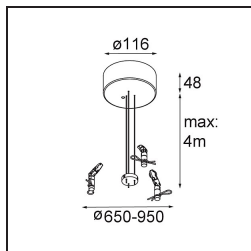

Specifications

Materiale	13300132
Tipo di Sorgente	LED
Tipologia LED	FLAT MOON LED
Tecnologie LED	LED PCB
CRI	Min. 90
Temperatura di colore della luce	3000K
Vita utile	L80B20 @50.000 ore
Lampadina inclusa	Sì
Numero di fonte luminosa	1
Codice di flusso CIE	47 78 95 100 66
Binning (SDCM)	3
Direzione della luce	Diretta
Volt in ingresso	230V
Luminaire power (W)	29,4
Classificazione elettrica	I
Grado IP	20
Test filo a caldo (°C)	650
Protocollo di regolazione (Dimmer)	1-10V, Push-Dim
Interno/Esterno	Interno
Applicazione	Soffitto
Montaggio	Sospeso
Orientabilità	Not Applicable
Distanza dall'oggetto illuminato (m)	0,1
Colore primario & Finitura primaria	Nero, Strutturata
Peso lordo (g)	5330,0
Flusso luminoso per lampade (lm)	2137
Efficienza (lm/W)	73
Livello abbagliamento	22
Remark	<ul style="list-style-type: none"> • Kit di sospensioni non incluso • Kit di sospensioni non incluso • Questo non è un prodotto completo. È necessario un kit di sospensione.

TM30 & CRI diagram

Light distribution & beam diagram

Accessorio Ottico

- 13289000** Diffuser Flat Moon 450 Prismatic
- 13289100** Diffuser Flat Moon 450 Ice Prismatic

Accessori Installazione

- 13309032** Cover Plate Flat Moon 450 Black Structure
- 13309009** Cover Plate Flat Moon 450 White Structure

- 11061932** Power Feed and Suspension Kit 4000 Round 5P Flat Moon (3) Straight Black Structure
- 11061909** Power Feed and Suspension Kit 4000 Round 5P Flat Moon (3) Straight White Structure

- 11061809** Power Feed and Suspension Kit 4000 Round 3P Flat Moon (3) Straight White Structure
- 11061832** Power Feed and Suspension Kit 4000 Round 3P Flat Moon (3) Straight Black Structure

- 11066109** Power Feed and Suspension Kit Round 5P Flat Moon (3) Triangle (Incl. Power Feed Cable & Suspension Cable 4000) White Structure
- 11066132** Power Feed and Suspension Kit Round 5P Flat Moon (3) Triangle (Incl. Power Feed Cable & Suspension Cable 4000) Black Structure