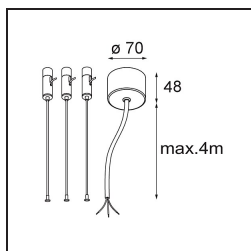

Specifications

Materiale	13300132
Tipo di Sorgente	LED
Tipologia LED	FLAT MOON LED
Tecnologie LED	LED PCB
CRI	Min. 90
Temperatura di colore della luce	3000K
Vita utile	L80B20 @50.000 ore
Lampadina inclusa	Sì
Numero di fonte luminosa	1
Codice di flusso CIE	47 78 95 100 66
Binning (SDCM)	3
Direzione della luce	Diretta
Volt in ingresso	230V
Luminaire power (W)	29,4
Classificazione elettrica	I
Grado IP	20
Test filo a caldo (°C)	650
Protocollo di regolazione (Dimmer)	1-10V, Push-Dim
Interno/Esterno	Interno
Applicazione	Soffitto
Montaggio	Sospeso
Orientabilità	Not Applicable
Distanza dall'oggetto illuminato (m)	0,1
Colore primario & Finitura primaria	Nero, Strutturata
Peso lordo (g)	5330,0
Flusso luminoso per lampade (lm)	2137
Efficienza (lm/W)	73
Livello abbagliamento	22
Remark	<ul style="list-style-type: none"> • Kit di sospensioni non incluso • Kit di sospensioni non incluso • Questo non è un prodotto completo. È necessario un kit di sospensione.

TM30 & CRI diagram

Light distribution & beam diagram

Accessorio Ottico

- 13289000** Diffuser Flat Moon 450 Prismatic
- 13289100** Diffuser Flat Moon 450 Ice Prismatic

Accessori Installazione

- 13309032** Cover Plate Flat Moon 450 Black Structure
- 13309009** Cover Plate Flat Moon 450 White Structure

- 11061932** Power Feed and Suspension Kit 4000 Round 5P Flat Moon (3) Straight Black Structure
- 11061909** Power Feed and Suspension Kit 4000 Round 5P Flat Moon (3) Straight White Structure

- 11061809** Power Feed and Suspension Kit 4000 Round 3P Flat Moon (3) Straight White Structure
- 11061832** Power Feed and Suspension Kit 4000 Round 3P Flat Moon (3) Straight Black Structure

- 11066109** Power Feed and Suspension Kit Round 5P Flat Moon (3) Triangle (Incl. Power Feed Cable & Suspension Cable 4000) White Structure
- 11066132** Power Feed and Suspension Kit Round 5P Flat Moon (3) Triangle (Incl. Power Feed Cable & Suspension Cable 4000) Black Structure