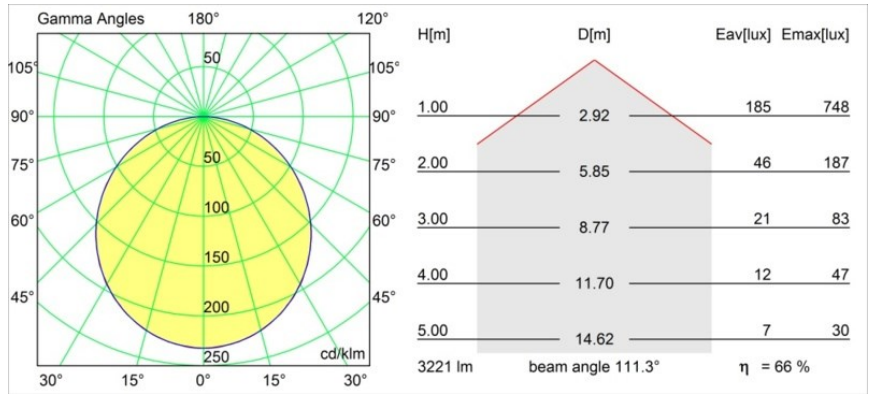

Distribution de Lumière & Schéma de Faisceau