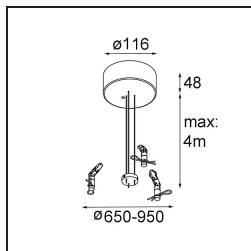

Caractéristiques

Matériaux	13300132
Type de Source Lumineuse	LED
Type de LED	FLAT MOON LED
Technologie LED	PCB de LED
CRI	Min. 90
Température de Couleur	3000K
Durée de Vie	L80B20 à 50 000 heures
Ampoule incluse	Oui
Nombre de Sources Lumineuses	1
Code de flux CIE	47 78 95 100 66
Groupe (SDCM)	3
Direction de la Lumière	Bas
Tension d'Entrée	230 V
Luminaire power (W)	29,4
Classe Électrique	I
Indice de protection IP	20
Essai au fil incandescent (°C)	650
Protocole de Variation	1-10 V, Push-Dim
Intérieur/extérieur	Intérieur
Application	Plafond
Montage	Suspendu
Ajustabilité	Not Applicable
Distance avec l'Objet Éclairé (m)	0,1
Couleur Principale & Finition Principale	Noir, Structure
Poids brut (g)	5330,0
Flux lumineux par lampe (lm)	2137
Efficacité (lm/W)	73
UGR	22
Commentaire	<ul style="list-style-type: none"> • Kit de suspension non inclus. • Kit de suspension non inclus. • Ceci n'est pas un produit complet. Kit de suspension requis.

13309032 Cover Plate Flat Moon 450 Black Structure

13309009 Cover Plate Flat Moon 450 White Structure

11061932 Power Feed and Suspension Kit 4000 Round 5P Flat Moon (3) Straight Black Structure

11061909 Power Feed and Suspension Kit 4000 Round 5P Flat Moon (3) Straight White Structure

11061809 Power Feed and Suspension Kit 4000 Round 3P Flat Moon (3) Straight White Structure

11061832 Power Feed and Suspension Kit 4000 Round 3P Flat Moon (3) Straight Black Structure

11066109 Power Feed and Suspension Kit Round 5P Flat Moon (3) Triangle (Incl. Power Feed Cable & Suspension Cable 4000) White Structure