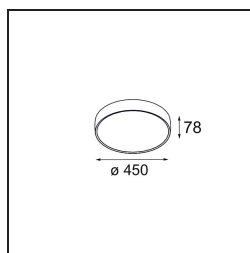

Caractéristiques

Matériaux	13300132
Type de Source Lumineuse	LED
Type de LED	FLAT MOON LED
Technologie LED	PCB de LED
CRI	Min. 90
Température de Couleur	3000K
Durée de Vie	L80B20 à 50 000 heures
Ampoule incluse	Oui
Nombre de Sources Lumineuses	1
Code de flux CIE	47 78 95 100 66
Groupe (SDCM)	3
Direction de la Lumière	Bas
Tension d'Entrée	230 V
Luminaire power (W)	29,4
Classe Électrique	I
Indice de protection IP	20
Essai au fil incandescent (°C)	650
Protocole de Variation	1-10 V, Push-Dim
Intérieur/extérieur	Intérieur
Application	Plafond
Montage	Suspendu
Ajustabilité	Not Applicable
Distance avec l'Objet Éclairé (m)	0,1
Couleur Principale & Finition Principale	Noir, Structure
Poids brut (g)	5330,0
Flux lumineux par lampe (lm)	2137
Efficacité (lm/W)	73
UGR	22
Commentaire	<ul style="list-style-type: none"> • Kit de suspension non inclus. • Kit de suspension non inclus. • Ceci n'est pas un produit complet. Kit de suspension requis.