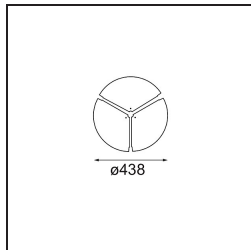

Caractéristiques

Matériaux	13300132
Type de Source Lumineuse	LED
Type de LED	FLAT MOON LED
Technologie LED	PCB de LED
CRI	Min. 90
Température de Couleur	3000K
Durée de Vie	L80B20 à 50 000 heures
Ampoule incluse	Oui
Nombre de Sources Lumineuses	1
Code de flux CIE	47 78 95 100 66
Groupe (SDCM)	3
Direction de la Lumière	Bas
Tension d'Entrée	230 V
Luminaire power (W)	29,4
Classe Électrique	I
Indice de protection IP	20
Essai au fil incandescent (°C)	650
Protocole de Variation	1-10 V, Push-Dim
Intérieur/extérieur	Intérieur
Application	Plafond
Montage	Suspendu
Ajustabilité	Not Applicable
Distance avec l'Objet Éclairé (m)	0,1
Couleur Principale & Finition Principale	Noir, Structure
Poids brut (g)	5330,0
Flux lumineux par lampe (lm)	2137
Efficacité (lm/W)	73
UGR	22
Commentaire	<ul style="list-style-type: none"> • Kit de suspension non inclus. • Kit de suspension non inclus. • Ceci n'est pas un produit complet. Kit de suspension requis.

TM30 & CRI diagrammes

Distribution de Lumière & Schéma de Faisceau

Diagrammes

Accessoires d'Eclairage optiques

13289000 Diffuser Flat Moon 450 Prismatic

13289100 Diffuser Flat Moon 450 Ice Prismatic

Accessoires d'Eclairage d'installation