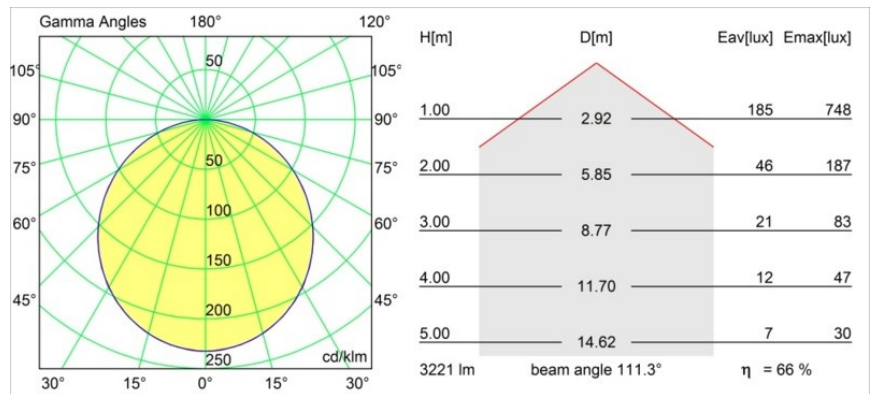

Lichtverteilung und Lichtverteilungskurve