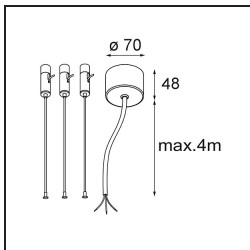

Datum
Kunde
Projekt
Art

Flat Moon Suspended 450 1x LED 3000K 1-10V/Push-Dim DI Black Structure

Spezifikationen

Material	13300132
Typ der Lichtquelle	LED
LED Typ	FLAT MOON LED
LED-Technologie	LED-Platine
CRI	Min. 90
Farbtemperatur	3000K
Lebensdauer	L80 B20 bei 50.000 Stunden
Leuchtmittel enthalten	Ja
Anzahl Lichtquellen	1
CIE-Fluxcode	47 78 95 100 66
Binning (SDCM)	3
Lichtrichtung	Abwärts
Eingangsspannung	230 V
Luminaire power (W)	29,4
Schutzklasse	I
Schutzart	20
Glühdrahtprüfung (°C)	650
Dimmprotokoll	1-10V, Push-Dim
Innen/Außen	Innen
Anwendung	Decke
Montage	Pendel
Verstellbarkeit	Not Applicable
Abstand zum beleuchteten Objekt (m)	0,1
Primärfarbe & Primäres Finish	Schwarz, Strukturiert
Bruttogewicht (g)	5330,0
Lichtstrom pro Lampe (lm)	2137
Effizienz (lm/W)	73
UGR	22
Bemerkung	<ul style="list-style-type: none"> • Aufhängung nicht enthalten • Aufhängung nicht enthalten • Dies ist kein vollständiges Produkt. Aufhängung erforderlich.

TM30 & CRI Diagramm

Lichtverteilung und Lichtverteilungskurve

Diagramm

Optisches Zubehör

- 13289000** Diffuser Flat Moon 450 Prismatic
- 13289100** Diffuser Flat Moon 450 Ice Prismatic

Montagezubehör

- 13309032** Cover Plate Flat Moon 450 Black Structure
- 13309009** Cover Plate Flat Moon 450 White Structure

- 11061932** Power Feed and Suspension Kit 4000 Round 5P Flat Moon (3) Straight Black Structure
- 11061909** Power Feed and Suspension Kit 4000 Round 5P Flat Moon (3) Straight White Structure

- 11061809** Power Feed and Suspension Kit 4000 Round 3P Flat Moon (3) Straight White Structure
- 11061832** Power Feed and Suspension Kit 4000 Round 3P Flat Moon (3) Straight Black Structure

- 11066109** Power Feed and Suspension Kit Round 5P Flat Moon (3) Triangle (Incl. Power Feed Cable & Suspension Cable 4000) White Structure
- 11066132** Power Feed and Suspension Kit Round 5P Flat Moon (3) Triangle (Incl. Power Feed Cable & Suspension Cable 4000) Black Structure