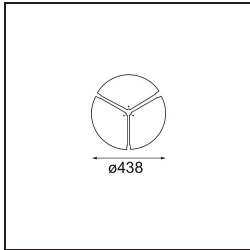

Datum
Kunde
Projekt
Art

Flat Moon Suspended 450 1x LED 3000K 1-10V/Push-Dim DI Black Structure

Spezifikationen

Material	13300132
Typ der Lichtquelle	LED
LED Typ	FLAT MOON LED
LED-Technologie	LED-Platine
CRI	Min. 90
Farbtemperatur	3000K
Lebensdauer	L80 B20 bei 50.000 Stunden
Leuchtmittel enthalten	Ja
Anzahl Lichtquellen	1
CIE-Fluxcode	47 78 95 100 66
Binning (SDCM)	3
Lichtrichtung	Abwärts
Eingangsspannung	230 V
Luminaire power (W)	29,4
Schutzklasse	I
Schutzart	20
Glühdrahtprüfung (°C)	650
Dimmprotokoll	1-10V, Push-Dim
Innen/Außen	Innen
Anwendung	Decke
Montage	Pendel
Verstellbarkeit	Not Applicable
Abstand zum beleuchteten Objekt (m)	0,1
Primärfarbe & Primäres Finish	Schwarz, Strukturiert
Bruttogewicht (g)	5330,0
Lichtstrom pro Lampe (lm)	2137
Effizienz (lm/W)	73
UGR	22
Bemerkung	<ul style="list-style-type: none"> • Aufhängung nicht enthalten • Aufhängung nicht enthalten • Dies ist kein vollständiges Produkt. Aufhängung erforderlich.

TM30 & CRI Diagramm

Lichtverteilung und Lichtverteilungskurve

Diagramm

Optisches Zubehör

- 13289000** Diffuser Flat Moon 450 Prismatic
- 13289100** Diffuser Flat Moon 450 Ice Prismatic

Montagezubehör

- 13309032** Cover Plate Flat Moon 450 Black Structure
- 13309009** Cover Plate Flat Moon 450 White Structure