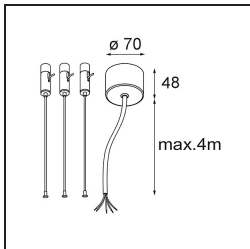

Datum
Kunde
Projekt
Art

Flat Moon Suspended 450 1x LED 3000K 1-10V/Push-Dim DI Black Structure

Spezifikationen

Material	13300132
Typ der Lichtquelle	LED
LED Typ	FLAT MOON LED
LED-Technologie	LED-Platine
CRI	Min. 90
Farbtemperatur	3000K
Lebensdauer	L80 B20 bei 50.000 Stunden
Leuchtmittel enthalten	Ja
Anzahl Lichtquellen	1
CIE-Fluxcode	47 78 95 100 66
Binning (SDCM)	3
Lichtrichtung	Abwärts
Eingangsspannung	230 V
Luminaire power (W)	29,4
Schutzklasse	I
Schutzart	20
Glühdrahtprüfung (°C)	650
Dimmprotokoll	1-10V, Push-Dim
Innen/Außen	Innen
Anwendung	Decke
Montage	Pendel
Verstellbarkeit	Not Applicable
Abstand zum beleuchteten Objekt (m)	0,1
Primärfarbe & Primäres Finish	Schwarz, Strukturiert
Bruttogewicht (g)	5330,0
Lichtstrom pro Lampe (lm)	2137
Effizienz (lm/W)	73
UGR	22
Bemerkung	<ul style="list-style-type: none"> • Aufhängung nicht enthalten • Aufhängung nicht enthalten • Dies ist kein vollständiges Produkt. Aufhängung erforderlich.

TM30 & CRI Diagramm

Lichtverteilung und Lichtverteilungskurve

Diagramm

Optisches Zubehör

- 13289000** Diffuser Flat Moon 450 Prismatic
- 13289100** Diffuser Flat Moon 450 Ice Prismatic

Montagezubehör

- 13309032** Cover Plate Flat Moon 450 Black Structure
- 13309009** Cover Plate Flat Moon 450 White Structure

- 11061932** Power Feed and Suspension Kit 4000 Round 5P Flat Moon (3) Straight Black Structure
- 11061909** Power Feed and Suspension Kit 4000 Round 5P Flat Moon (3) Straight White Structure

- 11061809** Power Feed and Suspension Kit 4000 Round 3P Flat Moon (3) Straight White Structure
- 11061832** Power Feed and Suspension Kit 4000 Round 3P Flat Moon (3) Straight Black Structure

- 11066109** Power Feed and Suspension Kit Round 5P Flat Moon (3) Triangle (Incl. Power Feed Cable & Suspension Cable 4000) White Structure
- 11066132** Power Feed and Suspension Kit Round 5P Flat Moon (3) Triangle (Incl. Power Feed Cable & Suspension Cable 4000) Black Structure