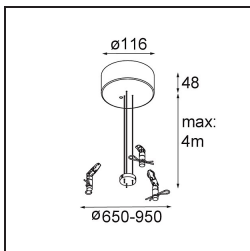

Datum
Kunde
Projekt
Art

Flat Moon Suspended 450 1x LED 3000K 1-10V/Push-Dim DI Black Structure

Spezifikationen

Material	13300132
Typ der Lichtquelle	LED
LED Typ	FLAT MOON LED
LED-Technologie	LED-Platine
CRI	Min. 90
Farbtemperatur	3000K
Lebensdauer	L80 B20 bei 50.000 Stunden
Leuchtmittel enthalten	Ja
Anzahl Lichtquellen	1
CIE-Fluxcode	47 78 95 100 66
Binning (SDCM)	3
Lichtrichtung	Abwärts
Eingangsspannung	230 V
Luminaire power (W)	29,4
Schutzklasse	I
Schutzart	20
Glühdrahtprüfung (°C)	650
Dimmprotokoll	1-10V, Push-Dim
Innen/Außen	Innen
Anwendung	Decke
Montage	Pendel
Verstellbarkeit	Not Applicable
Abstand zum beleuchteten Objekt (m)	0,1
Primärfarbe & Primäres Finish	Schwarz, Strukturiert
Bruttogewicht (g)	5330,0
Lichtstrom pro Lampe (lm)	2137
Effizienz (lm/W)	73
UGR	22
Bemerkung	<ul style="list-style-type: none"> • Aufhängung nicht enthalten • Aufhängung nicht enthalten • Dies ist kein vollständiges Produkt. Aufhängung erforderlich.

TM30 & CRI Diagramm

Lichtverteilung und Lichtverteilungskurve

Diagramm

Optisches Zubehör

- 13289000** Diffuser Flat Moon 450 Prismatic
- 13289100** Diffuser Flat Moon 450 Ice Prismatic

Montagezubehör

- 13309032** Cover Plate Flat Moon 450 Black Structure
- 13309009** Cover Plate Flat Moon 450 White Structure

- 11061932** Power Feed and Suspension Kit 4000 Round 5P Flat Moon (3) Straight Black Structure
- 11061909** Power Feed and Suspension Kit 4000 Round 5P Flat Moon (3) Straight White Structure

- 11061809** Power Feed and Suspension Kit 4000 Round 3P Flat Moon (3) Straight White Structure
- 11061832** Power Feed and Suspension Kit 4000 Round 3P Flat Moon (3) Straight Black Structure

- 11066109** Power Feed and Suspension Kit Round 5P Flat Moon (3) Triangle (Incl. Power Feed Cable & Suspension Cable 4000) White Structure
- 11066132** Power Feed and Suspension Kit Round 5P Flat Moon (3) Triangle (Incl. Power Feed Cable & Suspension Cable 4000) Black Structure