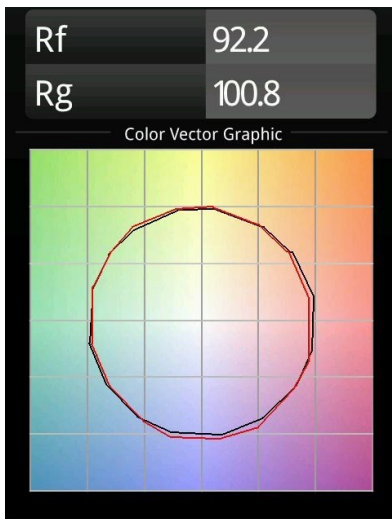

TM30 & CRI Diagramm