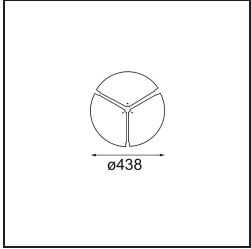

Datum
Klant
Project
Soort

Flat Moon Suspended 450 1x LED 4000K 1-10V/Push-Dim DI White Structure

Specificaties

Materiaal	13300209
Type Lichtbron	LED
LED type	FLAT MOON LED
LED technologie	Led-printplaat
CRI	Min. 90
Kleurtemperatuur	4000K
Levensduur	L80B20 bij 50.000 Uur
Lamp inbegrepen	Ja
Aantal Lichtbronnen	1
CIE-fluxcode	46 77 95 100 79
Binning (SDCM)	3
Lichtrichting	Omlaag
Ingangsspanning	230 V
Luminaire power (W)	29,4
Elektriciteitsklasse	I
IP-klasse	20
Gloeidraadtest (°C)	650
Protocol Voor Dimmen	1-10V, Pushdim
Binnen/Buiten	Binnen
Toepassing	Plafond
Montage	Gependeld
Verstelbaarheid	Not Applicable
Afstand tot Verlicht Voorwerp (m)	0,1
Primaire Kleur & Primaire Afwerking	Wit, Structuur
Brutogewicht (g)	5330,0
Lumenoutput per lampunit (lm)	2860
Efficiëntie (lm/W)	97
UGR	23
Opmerking	<ul style="list-style-type: none"> • Set voor hangstelsysteem niet inbegrepen • Set voor hangstelsysteem niet inbegrepen • Dit is geen compleet product. Set voor hangstelsysteem vereist.

TM30 & CRI Diagrammen

Lichtspreiding & Stralingsdiagram

Diagrammen

Optische Accessoires

- 13289000** Diffuser Flat Moon 450 Prismatic
- 13289100** Diffuser Flat Moon 450 Ice Prismatic

Installatie Accessoires

- 13309032** Cover Plate Flat Moon 450 Black Structure
- 13309009** Cover Plate Flat Moon 450 White Structure

- 11061932** Power Feed and Suspension Kit 4000 Round 5P Flat Moon (3) Straight Black Structure
- 11061909** Power Feed and Suspension Kit 4000 Round 5P Flat Moon (3) Straight White Structure