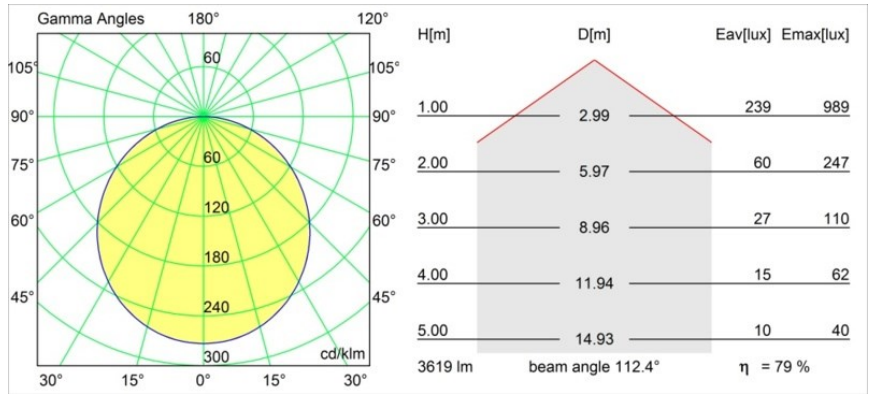

Lichtspreiding & Stralingsdiagram