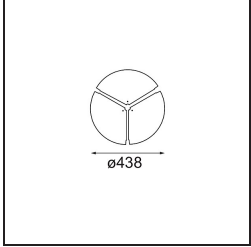

Specifications

Materiale	13300209
Tipo di Sorgente	LED
Tipologia LED	FLAT MOON LED
Tecnologie LED	LED PCB
CRI	Min. 90
Temperatura di colore della luce	4000K
Vita utile	L80B20 @50.000 ore
Lampadina inclusa	Sì
Numero di fonte luminosa	1
Codice di flusso CIE	46 77 95 100 79
Binning (SDCM)	3
Direzione della luce	Diretta
Volt in ingresso	230V
Luminaire power (W)	29,4
Classificazione elettrica	I
Grado IP	20
Test filo a caldo (°C)	650
Protocollo di regolazione (Dimmer)	1-10V, Push-Dim
Interno/Esterno	Interno
Applicazione	Soffitto
Montaggio	Sospeso
Orientabilità	Not Applicable
Distanza dall'oggetto illuminato (m)	0,1
Colore primario & Finitura primaria	Bianco, Strutturata
Peso lordo (g)	5330,0
Flusso luminoso per lampade (lm)	2860
Efficienza (lm/W)	97
Livello abbagliamento	23
Remark	<ul style="list-style-type: none"> • Kit di sospensioni non incluso • Kit di sospensioni non incluso • Questo non è un prodotto completo. È necessario un kit di sospensione.

TM30 & CRI diagram

Light distribution & beam diagram

Accessorio Ottico

- 13289000** Diffuser Flat Moon 450 Prismatic
- 13289100** Diffuser Flat Moon 450 Ice Prismatic

Accessori Installazione

- 13309032** Cover Plate Flat Moon 450 Black Structure
- 13309009** Cover Plate Flat Moon 450 White Structure