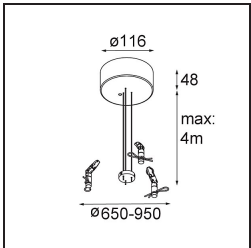

Specifications

Materiale	13300209
Tipo di Sorgente	LED
Tipologia LED	FLAT MOON LED
Tecnologie LED	LED PCB
CRI	Min. 90
Temperatura di colore della luce	4000K
Vita utile	L80B20 @50.000 ore
Lampadina inclusa	Sì
Numero di fonte luminosa	1
Codice di flusso CIE	46 77 95 100 79
Binning (SDCM)	3
Direzione della luce	Diretta
Volt in ingresso	230V
Luminaire power (W)	29,4
Classificazione elettrica	I
Grado IP	20
Test filo a caldo (°C)	650
Protocollo di regolazione (Dimmer)	1-10V, Push-Dim
Interno/Esterno	Interno
Applicazione	Soffitto
Montaggio	Sospeso
Orientabilità	Not Applicable
Distanza dall'oggetto illuminato (m)	0,1
Colore primario & Finitura primaria	Bianco, Strutturata
Peso lordo (g)	5330,0
Flusso luminoso per lampade (lm)	2860
Efficienza (lm/W)	97
Livello abbagliamento	23
Remark	<ul style="list-style-type: none"> • Kit di sospensioni non incluso • Kit di sospensioni non incluso • Questo non è un prodotto completo. È necessario un kit di sospensione.

TM30 & CRI diagram

Light distribution & beam diagram

Accessorio Ottico

- 13289000** Diffuser Flat Moon 450 Prismatic
- 13289100** Diffuser Flat Moon 450 Ice Prismatic

Accessori Installazione

- 13309032** Cover Plate Flat Moon 450 Black Structure
- 13309009** Cover Plate Flat Moon 450 White Structure

- 11061932** Power Feed and Suspension Kit 4000 Round 5P Flat Moon (3) Straight Black Structure
- 11061909** Power Feed and Suspension Kit 4000 Round 5P Flat Moon (3) Straight White Structure

- 11061809** Power Feed and Suspension Kit 4000 Round 3P Flat Moon (3) Straight White Structure
- 11061832** Power Feed and Suspension Kit 4000 Round 3P Flat Moon (3) Straight Black Structure

- 11066109** Power Feed and Suspension Kit Round 5P Flat Moon (3) Triangle (Incl. Power Feed Cable & Suspension Cable 4000) White Structure
- 11066132** Power Feed and Suspension Kit Round 5P Flat Moon (3) Triangle (Incl. Power Feed Cable & Suspension Cable 4000) Black Structure