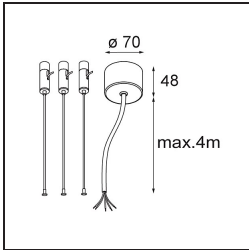

Date
Customer
Project
Type

*Flat Moon Suspended 450 1x LED 4000K 1-10V/Push-Dim DI White Structure*

**Specifications**

Material	13300209
Tipo de fuente de luz	LED
Tipo de LED	FLAT MOON LED
Tecnología LED	PCB LED
CRI	Min. 90
Temperatura del color	4000K
Vida Útil	L80B20 @50.000 horas
Lámpara Incluida	Sí
Número de fuentes de luz	1
Código de flujo CIE	46 77 95 100 79
Binning (SDCM)	3
Dirección de la luz	Directo
Voltaje de entrada	230V
Luminaire power (W)	29,4
Clasificación eléctrica	I
Clasificación del IP	20
Clasificación de hilo incandescente (°C)	650
Protocolo de regulación	1-10V, Push-Dim
Interio/Exterior	Interior
Aplicación	Techo
Montaje	Suspendido
Ajustabilidad	Not Applicable
Distancia al objeto iluminado (m)	0,1
Color principal & Acabado principal	Blanco, Estructura
Peso bruto (g)	5330,0
Flujo luminoso por lámpara (lm)	2860
Eficacia (lm/W)	97
Índice de deslumbramiento	23
Remark	<ul style="list-style-type: none"> <li>• Kit de suspensión no incluido</li> <li>• Kit de suspensión no incluido</li> <li>• No es un producto completo. Se requiere kit de suspensión.</li> </ul>

**TM30 & CRI diagram**

**Light distribution & beam diagram**

**Accesorios Opticos**

- 13289000** Diffuser Flat Moon 450 Prismatic
- 13289100** Diffuser Flat Moon 450 Ice Prismatic

**Accesorios Instalación**

- 13309032** Cover Plate Flat Moon 450 Black Structure
- 13309009** Cover Plate Flat Moon 450 White Structure

- 11061932** Power Feed and Suspension Kit 4000 Round 5P Flat Moon (3) Straight Black Structure
- 11061909** Power Feed and Suspension Kit 4000 Round 5P Flat Moon (3) Straight White Structure