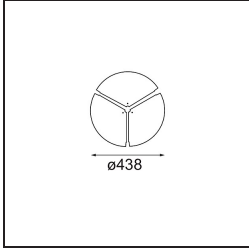

Accesorios Opticos

- **13289000** Diffuser Flat Moon 450 Prismatic
- **13289100** Diffuser Flat Moon 450 Ice Prismatic

Accesorios Instalación

- **13309032** Cover Plate Flat Moon 450 Black Structure
- **13309009** Cover Plate Flat Moon 450 White Structure