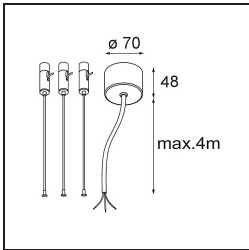

Date
Customer
Project
Type

*Flat Moon Suspended 450 1x LED 4000K 1-10V/Push-Dim DI White Structure*

**Specifications**

Material	13300209
Tipo de fuente de luz	LED
Tipo de LED	FLAT MOON LED
Tecnología LED	PCB LED
CRI	Min. 90
Temperatura del color	4000K
Vida Útil	L80B20 @50.000 horas
Lámpara Incluida	Sí
Número de fuentes de luz	1
Código de flujo CIE	46 77 95 100 79
Binning (SDCM)	3
Dirección de la luz	Directo
Voltaje de entrada	230V
Luminaire power (W)	29,4
Clasificación eléctrica	I
Clasificación del IP	20
Clasificación de hilo incandescente (°C)	650
Protocolo de regulación	1-10V, Push-Dim
Interio/Exterior	Interior
Aplicación	Techo
Montaje	Suspendido
Ajustabilidad	Not Applicable
Distancia al objeto iluminado (m)	0,1
Color principal & Acabado principal	Blanco, Estructura
Peso bruto (g)	5330,0
Flujo luminoso por lámpara (lm)	2860
Eficacia (lm/W)	97
Índice de deslumbramiento	23
Remark	<ul style="list-style-type: none"> <li>• Kit de suspensión no incluido</li> <li>• Kit de suspensión no incluido</li> <li>• No es un producto completo. Se requiere kit de suspensión.</li> </ul>

**TM30 & CRI diagram**

**Light distribution & beam diagram**

**Accesorios Opticos**

- 13289000** Diffuser Flat Moon 450 Prismatic
- 13289100** Diffuser Flat Moon 450 Ice Prismatic

**Accesorios Instalación**

- 13309032** Cover Plate Flat Moon 450 Black Structure
- 13309009** Cover Plate Flat Moon 450 White Structure

- 11061932** Power Feed and Suspension Kit 4000 Round 5P Flat Moon (3) Straight Black Structure
- 11061909** Power Feed and Suspension Kit 4000 Round 5P Flat Moon (3) Straight White Structure