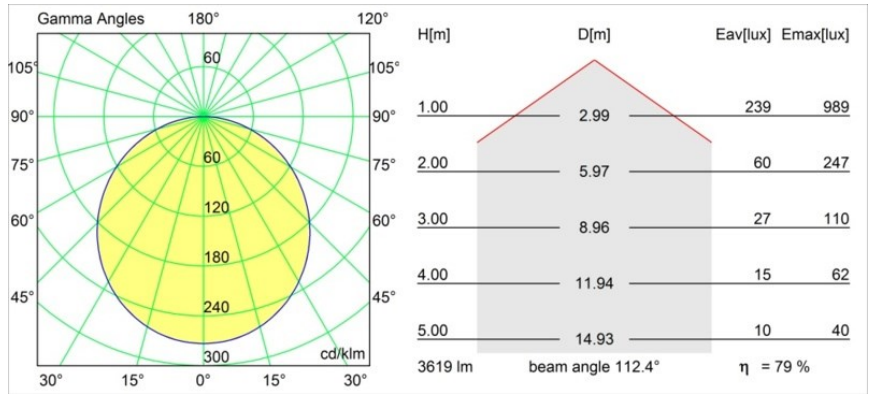

Light distribution & beam diagram