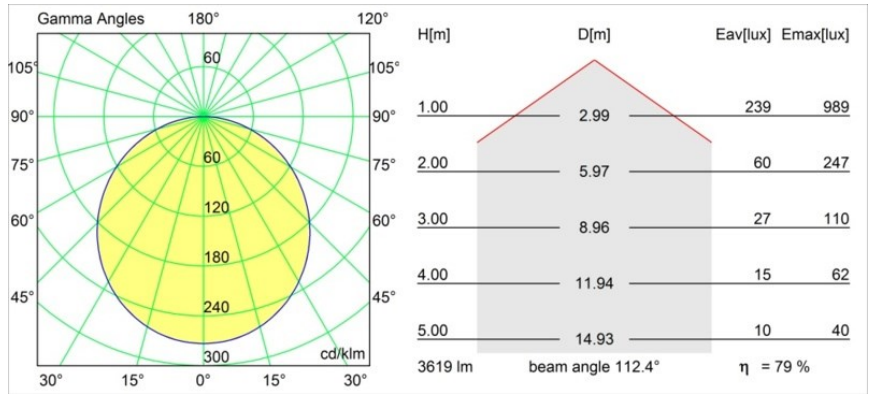

Lichtverteilung und Lichtverteilungskurve