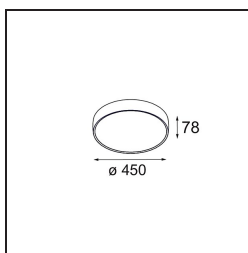

Datum
Kunde
Projekt
Art

Flat Moon Suspended 450 1x LED 4000K 1-10V/Push-Dim DI White Structure

Spezifikationen

Material	13300209
Typ der Lichtquelle	LED
LED Typ	FLAT MOON LED
LED-Technologie	LED-Platine
CRI	Min. 90
Farbtemperatur	4000K
Lebensdauer	L80 B20 bei 50.000 Stunden
Leuchtmittel enthalten	Ja
Anzahl Lichtquellen	1
CIE-Fluxcode	46 77 95 100 79
Binning (SDCM)	3
Lichtrichtung	Abwärts
Eingangsspannung	230 V
Luminaire power (W)	29,4
Schutzklasse	I
Schutzart	20
Glühdrahtprüfung (°C)	650
Dimmprotokoll	1-10V, Push-Dim
Innen/Außen	Innen
Anwendung	Decke
Montage	Pendel
Verstellbarkeit	Not Applicable
Abstand zum beleuchteten Objekt (m)	0,1
Primärfarbe & Primäres Finish	Weiß, Strukturiert
Bruttogewicht (g)	5330,0
Lichtstrom pro Lampe (lm)	2860
Effizienz (lm/W)	97
UGR	23
Bemerkung	<ul style="list-style-type: none"> • Aufhängung nicht enthalten • Aufhängung nicht enthalten • Dies ist kein vollständiges Produkt. Aufhängung erforderlich.