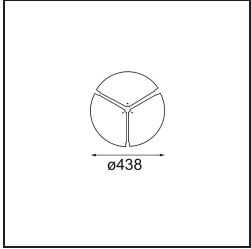

Datum
Kunde
Projekt
Art

Flat Moon Suspended 450 1x LED 4000K 1-10V/Push-Dim DI White Structure

Spezifikationen

Material	13300209
Typ der Lichtquelle	LED
LED Typ	FLAT MOON LED
LED-Technologie	LED-Platine
CRI	Min. 90
Farbtemperatur	4000K
Lebensdauer	L80 B20 bei 50.000 Stunden
Leuchtmittel enthalten	Ja
Anzahl Lichtquellen	1
CIE-Fluxcode	46 77 95 100 79
Binning (SDCM)	3
Lichtrichtung	Abwärts
Eingangsspannung	230 V
Luminaire power (W)	29,4
Schutzklasse	I
Schutzart	20
Glühdrahtprüfung (°C)	650
Dimmprotokoll	1-10V, Push-Dim
Innen/Außen	Innen
Anwendung	Decke
Montage	Pendel
Verstellbarkeit	Not Applicable
Abstand zum beleuchteten Objekt (m)	0,1
Primärfarbe & Primäres Finish	Weiß, Strukturiert
Bruttogewicht (g)	5330,0
Lichtstrom pro Lampe (lm)	2860
Effizienz (lm/W)	97
UGR	23
Bemerkung	<ul style="list-style-type: none"> • Aufhängung nicht enthalten • Aufhängung nicht enthalten • Dies ist kein vollständiges Produkt. Aufhängung erforderlich.

TM30 & CRI Diagramm

Lichtverteilung und Lichtverteilungskurve

Diagramm

Optisches Zubehör

- 13289000** Diffuser Flat Moon 450 Prismatic
- 13289100** Diffuser Flat Moon 450 Ice Prismatic

Montagezubehör

- 13309032** Cover Plate Flat Moon 450 Black Structure
- 13309009** Cover Plate Flat Moon 450 White Structure