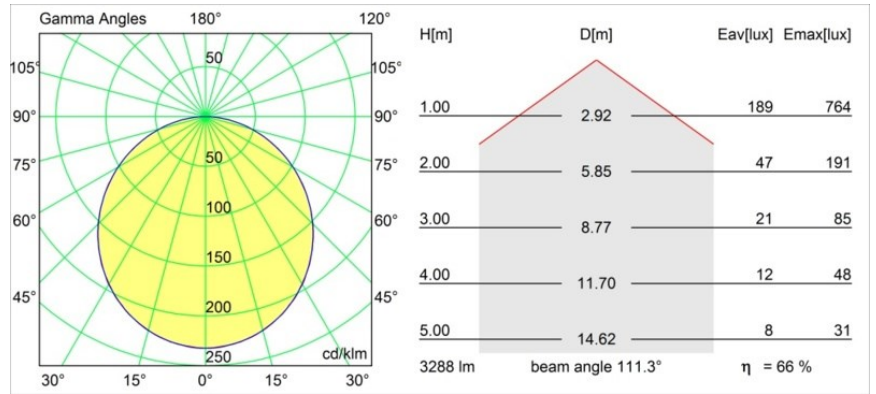

Lichtspreiding & Stralingsdiagram