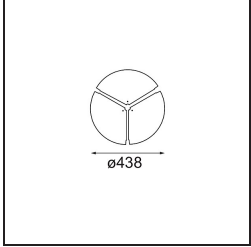

Datum
Klant
Project
Soort

Flat Moon Suspended 450 1x LED 2700K 1-10V/Push-Dim DI Black Structure

Specificaties

Materiaal	13300032
Type Lichtbron	LED
LED type	FLAT MOON LED
LED technologie	Led-printplaat
CRI	Min. 90
Kleurtemperatuur	2700K
Levensduur	L80B20 bij 50.000 Uur
Lamp inbegrepen	Ja
Aantal Lichtbronnen	1
CIE-fluxcode	47 78 95 100 66
Binning (SDCM)	3
Lichtrichting	Omlaag
Ingangsspanning	230 V
Luminaire power (W)	29,4
Elektriciteitsklasse	I
IP-klasse	20
Gloeidraadtest (°C)	650
Protocol Voor Dimmen	1-10V, Pushdim
Binnen/Buiten	Binnen
Toepassing	Plafond
Montage	Gependeld
Verstelbaarheid	Not Applicable
Afstand tot Verlicht Voorwerp (m)	0,1
Primaire Kleur & Primaire Afwerking	Zwart, Structuur
Brutogewicht (g)	5330,0
Lumenoutput per lampunit (lm)	2182
Efficiëntie (lm/W)	74
UGR	22
Opmerking	<ul style="list-style-type: none"> • Set voor hangstelsysteem niet inbegrepen • Set voor hangstelsysteem niet inbegrepen • Dit is geen compleet product. Set voor hangstelsysteem vereist.

TM30 & CRI Diagrammen

Lichtspreiding & Stralingsdiagram

Diagrammen

Optische Accessoires

- 13289000** Diffuser Flat Moon 450 Prismatic
- 13289100** Diffuser Flat Moon 450 Ice Prismatic

Installatie Accessoires