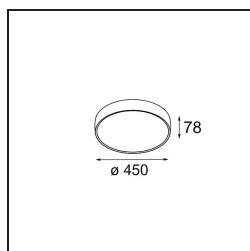

Datum
Klant
Project
Soort

Flat Moon Suspended 450 1x LED 2700K 1-10V/Push-Dim DI Black Structure

Specificaties

Materiaal	13300032
Type Lichtbron	LED
LED type	FLAT MOON LED
LED technologie	Led-printplaat
CRI	Min. 90
Kleurtemperatuur	2700K
Levensduur	L80B20 bij 50.000 Uur
Lamp inbegrepen	Ja
Aantal Lichtbronnen	1
CIE-fluxcode	47 78 95 100 66
Binning (SDCM)	3
Lichtrichting	Omlaag
Ingangsspanning	230 V
Luminaire power (W)	29,4
Elektriciteitsklasse	I
IP-klasse	20
Gloeidraadtest (°C)	650
Protocol Voor Dimmen	1-10V, Pushdim
Binnen/Buiten	Binnen
Toepassing	Plafond
Montage	Gependeld
Verstelbaarheid	Not Applicable
Afstand tot Verlicht Voorwerp (m)	0,1
Primaire Kleur & Primaire Afwerking	Zwart, Structuur
Brutogewicht (g)	5330,0
Lumenoutput per lampunit (lm)	2182
Efficiëntie (lm/W)	74
UGR	22
Opmerking	<ul style="list-style-type: none"> • Set voor hangstelsysteem niet inbegrepen • Set voor hangstelsysteem niet inbegrepen • Dit is geen compleet product. Set voor hangstelsysteem vereist.