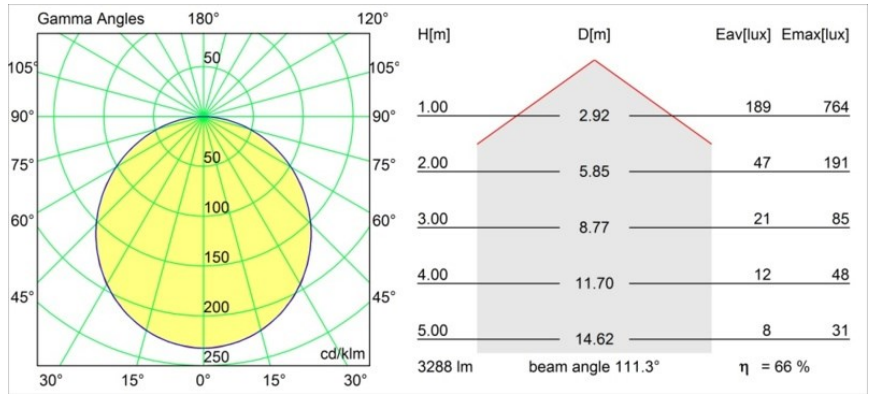

Light distribution & beam diagram