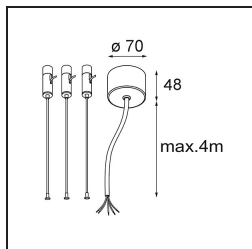

Specifications

Materiale	13300032
Tipo di Sorgente	LED
Tipologia LED	FLAT MOON LED
Tecnologie LED	LED PCB
CRI	Min. 90
Temperatura di colore della luce	2700K
Vita utile	L80B20 @50.000 ore
Lampadina inclusa	Sì
Numero di fonte luminosa	1
Codice di flusso CIE	47 78 95 100 66
Binning (SDCM)	3
Direzione della luce	Diretta
Volt in ingresso	230V
Luminaire power (W)	29,4
Classificazione elettrica	I
Grado IP	20
Test filo a caldo (°C)	650
Protocollo di regolazione (Dimmer)	1-10V, Push-Dim
Interno/Esterno	Interno
Applicazione	Soffitto
Montaggio	Sospeso
Orientabilità	Not Applicable
Distanza dall'oggetto illuminato (m)	0,1
Colore primario & Finitura primaria	Nero, Strutturata
Peso lordo (g)	5330,0
Flusso luminoso per lampade (lm)	2182
Efficienza (lm/W)	74
Livello abbagliamento	22
Remark	<ul style="list-style-type: none"> • Kit di sospensioni non incluso • Kit di sospensioni non incluso • Questo non è un prodotto completo. È necessario un kit di sospensione.

TM30 & CRI diagram

Light distribution & beam diagram

Diagrams

Accessorio Ottico

- 13289000** Diffuser Flat Moon 450 Prismatic
- 13289100** Diffuser Flat Moon 450 Ice Prismatic

Accessori Installazione

- 13309032** Cover Plate Flat Moon 450 Black Structure
- 13309009** Cover Plate Flat Moon 450 White Structure

- 11061932** Power Feed and Suspension Kit 4000 Round 5P Flat Moon (3) Straight Black Structure
- 11061909** Power Feed and Suspension Kit 4000 Round 5P Flat Moon (3) Straight White Structure

- 11061809** Power Feed and Suspension Kit 4000 Round 3P Flat Moon (3) Straight White Structure
- 11061832** Power Feed and Suspension Kit 4000 Round 3P Flat Moon (3) Straight Black Structure

- 11066109** Power Feed and Suspension Kit Round 5P Flat Moon (3) Triangle (Incl. Power Feed Cable & Suspension Cable 4000) White Structure
- 11066132** Power Feed and Suspension Kit Round 5P Flat Moon (3) Triangle (Incl. Power Feed Cable & Suspension Cable 4000) Black Structure