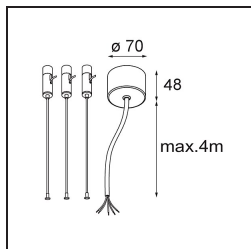

Date
Customer
Project
Type

*Flat Moon Suspended 450 1x LED 2700K 1-10V/Push-Dim DI Black Structure*

**Specifications**

Materiale	13300032
Tipo di Sorgente	LED
Tipologia LED	FLAT MOON LED
Tecnologie LED	LED PCB
CRI	Min. 90
Temperatura di colore della luce	2700K
Vita utile	L80B20 @50.000 ore
Lampadina inclusa	Sì
Numero di fonte luminosa	1
Codice di flusso CIE	47 78 95 100 66
Binning (SDCM)	3
Direzione della luce	Diretta
Volt in ingresso	230V
Luminaire power (W)	29,4
Classificazione elettrica	I
Grado IP	20
Test filo a caldo (°C)	650
Protocollo di regolazione (Dimmer)	1-10V, Push-Dim
Interno/Esterno	Interno
Applicazione	Soffitto
Montaggio	Sospeso
Orientabilità	Not Applicable
Distanza dall'oggetto illuminato (m)	0,1
Colore primario & Finitura primaria	Nero, Strutturata
Peso lordo (g)	5330,0
Flusso luminoso per lampade (lm)	2182
Efficienza (lm/W)	74
Livello abbagliamento	22
Remark	<ul style="list-style-type: none"> <li>• Kit di sospensioni non incluso</li> <li>• Kit di sospensioni non incluso</li> <li>• Questo non è un prodotto completo. È necessario un kit di sospensione.</li> </ul>

**TM30 & CRI diagram**

**Light distribution & beam diagram**

**Accessorio Ottico**

- 13289000** Diffuser Flat Moon 450 Prismatic
- 13289100** Diffuser Flat Moon 450 Ice Prismatic

**Accessori Installazione**

- 13309032** Cover Plate Flat Moon 450 Black Structure
- 13309009** Cover Plate Flat Moon 450 White Structure

- 11061932** Power Feed and Suspension Kit 4000 Round 5P Flat Moon (3) Straight Black Structure
- 11061909** Power Feed and Suspension Kit 4000 Round 5P Flat Moon (3) Straight White Structure