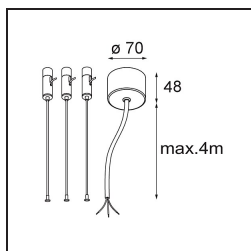

Date
Customer
Project
Type

*Flat Moon Suspended 450 1x LED 2700K 1-10V/Push-Dim DI Black Structure*

**Specifications**

Materiale	13300032
Tipo di Sorgente	LED
Tipologia LED	FLAT MOON LED
Tecnologie LED	LED PCB
CRI	Min. 90
Temperatura di colore della luce	2700K
Vita utile	L80B20 @50.000 ore
Lampadina inclusa	Sì
Numero di fonte luminosa	1
Codice di flusso CIE	47 78 95 100 66
Binning (SDCM)	3
Direzione della luce	Diretta
Volt in ingresso	230V
Luminaire power (W)	29,4
Classificazione elettrica	I
Grado IP	20
Test filo a caldo (°C)	650
Protocollo di regolazione (Dimmer)	1-10V, Push-Dim
Interno/Esterno	Interno
Applicazione	Soffitto
Montaggio	Sospeso
Orientabilità	Not Applicable
Distanza dall'oggetto illuminato (m)	0,1
Colore primario & Finitura primaria	Nero, Strutturata
Peso lordo (g)	5330,0
Flusso luminoso per lampade (lm)	2182
Efficienza (lm/W)	74
Livello abbagliamento	22
Remark	<ul style="list-style-type: none"> <li>• Kit di sospensioni non incluso</li> <li>• Kit di sospensioni non incluso</li> <li>• Questo non è un prodotto completo. È necessario un kit di sospensione.</li> </ul>

**TM30 & CRI diagram**

**Light distribution & beam diagram**

**Accessorio Ottico**

- 13289000** Diffuser Flat Moon 450 Prismatic
- 13289100** Diffuser Flat Moon 450 Ice Prismatic

**Accessori Installazione**

- 13309032** Cover Plate Flat Moon 450 Black Structure
- 13309009** Cover Plate Flat Moon 450 White Structure

- 11061932** Power Feed and Suspension Kit 4000 Round 5P Flat Moon (3) Straight Black Structure
- 11061909** Power Feed and Suspension Kit 4000 Round 5P Flat Moon (3) Straight White Structure