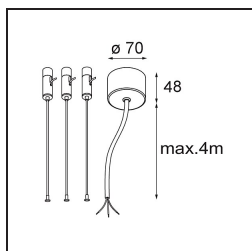

Specifications

Materiale	13300032
Tipo di Sorgente	LED
Tipologia LED	FLAT MOON LED
Tecnologie LED	LED PCB
CRI	Min. 90
Temperatura di colore della luce	2700K
Vita utile	L80B20 @50.000 ore
Lampadina inclusa	Sì
Numero di fonte luminosa	1
Codice di flusso CIE	47 78 95 100 66
Binning (SDCM)	3
Direzione della luce	Diretta
Volt in ingresso	230V
Luminaire power (W)	29,4
Classificazione elettrica	I
Grado IP	20
Test filo a caldo (°C)	650
Protocollo di regolazione (Dimmer)	1-10V, Push-Dim
Interno/Esterno	Interno
Applicazione	Soffitto
Montaggio	Sospeso
Orientabilità	Not Applicable
Distanza dall'oggetto illuminato (m)	0,1
Colore primario & Finitura primaria	Nero, Strutturata
Peso lordo (g)	5330,0
Flusso luminoso per lampade (lm)	2182
Efficienza (lm/W)	74
Livello abbagliamento	22
Remark	<ul style="list-style-type: none"> • Kit di sospensioni non incluso • Kit di sospensioni non incluso • Questo non è un prodotto completo. È necessario un kit di sospensione.

TM30 & CRI diagram

Light distribution & beam diagram

Diagrams

Accessorio Ottico

- 13289000** Diffuser Flat Moon 450 Prismatic
- 13289100** Diffuser Flat Moon 450 Ice Prismatic

Accessori Installazione

- 13309032** Cover Plate Flat Moon 450 Black Structure
- 13309009** Cover Plate Flat Moon 450 White Structure

- 11061932** Power Feed and Suspension Kit 4000 Round 5P Flat Moon (3) Straight Black Structure
- 11061909** Power Feed and Suspension Kit 4000 Round 5P Flat Moon (3) Straight White Structure

- 11061809** Power Feed and Suspension Kit 4000 Round 3P Flat Moon (3) Straight White Structure
- 11061832** Power Feed and Suspension Kit 4000 Round 3P Flat Moon (3) Straight Black Structure

- 11066109** Power Feed and Suspension Kit Round 5P Flat Moon (3) Triangle (Incl. Power Feed Cable & Suspension Cable 4000) White Structure
- 11066132** Power Feed and Suspension Kit Round 5P Flat Moon (3) Triangle (Incl. Power Feed Cable & Suspension Cable 4000) Black Structure