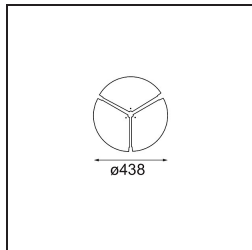

Specifications

Materiale	13300032
Tipo di Sorgente	LED
Tipologia LED	FLAT MOON LED
Tecnologie LED	LED PCB
CRI	Min. 90
Temperatura di colore della luce	2700K
Vita utile	L80B20 @50.000 ore
Lampadina inclusa	Sì
Numero di fonte luminosa	1
Codice di flusso CIE	47 78 95 100 66
Binning (SDCM)	3
Direzione della luce	Diretta
Volt in ingresso	230V
Luminaire power (W)	29,4
Classificazione elettrica	I
Grado IP	20
Test filo a caldo (°C)	650
Protocollo di regolazione (Dimmer)	1-10V, Push-Dim
Interno/Esterno	Interno
Applicazione	Soffitto
Montaggio	Sospeso
Orientabilità	Not Applicable
Distanza dall'oggetto illuminato (m)	0,1
Colore primario & Finitura primaria	Nero, Strutturata
Peso lordo (g)	5330,0
Flusso luminoso per lampade (lm)	2182
Efficienza (lm/W)	74
Livello abbagliamento	22
Remark	<ul style="list-style-type: none"> • Kit di sospensioni non incluso • Kit di sospensioni non incluso • Questo non è un prodotto completo. È necessario un kit di sospensione.

TM30 & CRI diagram

Light distribution & beam diagram

Diagrams

Accessorio Ottico

- 13289000** Diffuser Flat Moon 450 Prismatic
- 13289100** Diffuser Flat Moon 450 Ice Prismatic

Accessori Installazione

- 13309032** Cover Plate Flat Moon 450 Black Structure
- 13309009** Cover Plate Flat Moon 450 White Structure