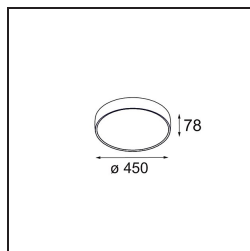

Specifications

Materiale	13300032
Tipo di Sorgente	LED
Tipologia LED	FLAT MOON LED
Tecnologie LED	LED PCB
CRI	Min. 90
Temperatura di colore della luce	2700K
Vita utile	L80B20 @50.000 ore
Lampadina inclusa	Sì
Numero di fonte luminosa	1
Codice di flusso CIE	47 78 95 100 66
Binning (SDCM)	3
Direzione della luce	Diretta
Volt in ingresso	230V
Luminaire power (W)	29,4
Classificazione elettrica	I
Grado IP	20
Test filo a caldo (°C)	650
Protocollo di regolazione (Dimmer)	1-10V, Push-Dim
Interno/Esterno	Interno
Applicazione	Soffitto
Montaggio	Sospeso
Orientabilità	Not Applicable
Distanza dall'oggetto illuminato (m)	0,1
Colore primario & Finitura primaria	Nero, Strutturata
Peso lordo (g)	5330,0
Flusso luminoso per lampade (lm)	2182
Efficienza (lm/W)	74
Livello abbagliamento	22
Remark	<ul style="list-style-type: none"> • Kit di sospensioni non incluso • Kit di sospensioni non incluso • Questo non è un prodotto completo. È necessario un kit di sospensione.