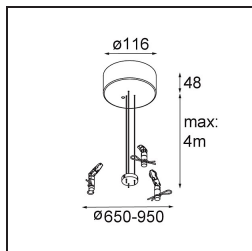

Specifications

Materiale	13300032
Tipo di Sorgente	LED
Tipologia LED	FLAT MOON LED
Tecnologie LED	LED PCB
CRI	Min. 90
Temperatura di colore della luce	2700K
Vita utile	L80B20 @50.000 ore
Lampadina inclusa	Sì
Numero di fonte luminosa	1
Codice di flusso CIE	47 78 95 100 66
Binning (SDCM)	3
Direzione della luce	Diretta
Volt in ingresso	230V
Luminaire power (W)	29,4
Classificazione elettrica	I
Grado IP	20
Test filo a caldo (°C)	650
Protocollo di regolazione (Dimmer)	1-10V, Push-Dim
Interno/Esterno	Interno
Applicazione	Soffitto
Montaggio	Sospeso
Orientabilità	Not Applicable
Distanza dall'oggetto illuminato (m)	0,1
Colore primario & Finitura primaria	Nero, Strutturata
Peso lordo (g)	5330,0
Flusso luminoso per lampade (lm)	2182
Efficienza (lm/W)	74
Livello abbagliamento	22
Remark	<ul style="list-style-type: none"> • Kit di sospensioni non incluso • Kit di sospensioni non incluso • Questo non è un prodotto completo. È necessario un kit di sospensione.

TM30 & CRI diagram

Light distribution & beam diagram

Diagrams

Accessorio Ottico

- 13289000** Diffuser Flat Moon 450 Prismatic
- 13289100** Diffuser Flat Moon 450 Ice Prismatic

Accessori Installazione

- 13309032** Cover Plate Flat Moon 450 Black Structure
- 13309009** Cover Plate Flat Moon 450 White Structure

- 11061932** Power Feed and Suspension Kit 4000 Round 5P Flat Moon (3) Straight Black Structure
- 11061909** Power Feed and Suspension Kit 4000 Round 5P Flat Moon (3) Straight White Structure

- 11061809** Power Feed and Suspension Kit 4000 Round 3P Flat Moon (3) Straight White Structure
- 11061832** Power Feed and Suspension Kit 4000 Round 3P Flat Moon (3) Straight Black Structure

- 11066109** Power Feed and Suspension Kit Round 5P Flat Moon (3) Triangle (Incl. Power Feed Cable & Suspension Cable 4000) White Structure
- 11066132** Power Feed and Suspension Kit Round 5P Flat Moon (3) Triangle (Incl. Power Feed Cable & Suspension Cable 4000) Black Structure