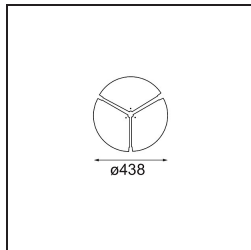

Accessorio Ottico

- **13289000** Diffuser Flat Moon 450 Prismatic
- **13289100** Diffuser Flat Moon 450 Ice Prismatic

Accessori Installazione

- **13309032** Cover Plate Flat Moon 450 Black Structure
- **13309009** Cover Plate Flat Moon 450 White Structure