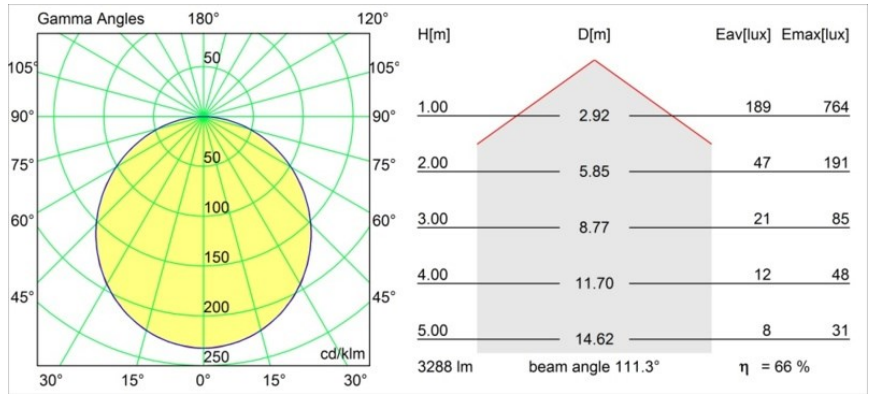

Distribution de Lumière & Schéma de Faisceau