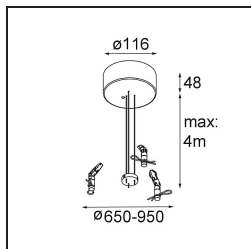

Caractéristiques

Matériaux	13300032
Type de Source Lumineuse	LED
Type de LED	FLAT MOON LED
Technologie LED	PCB de LED
CRI	Min. 90
Température de Couleur	2700K
Durée de Vie	L80B20 à 50 000 heures
Ampoule incluse	Oui
Nombre de Sources Lumineuses	1
Code de flux CIE	47 78 95 100 66
Groupe (SDCM)	3
Direction de la Lumière	Bas
Tension d'Entrée	230 V
Luminaire power (W)	29,4
Classe Électrique	I
Indice de protection IP	20
Essai au fil incandescent (°C)	650
Protocole de Variation	1-10 V, Push-Dim
Intérieur/extérieur	Intérieur
Application	Plafond
Montage	Suspendu
Ajustabilité	Not Applicable
Distance avec l'Objet Éclairé (m)	0,1
Couleur Principale & Finition Principale	Noir, Structure
Poids brut (g)	5330,0
Flux lumineux par lampe (lm)	2182
Efficacité (lm/W)	74
UGR	22
Commentaire	<ul style="list-style-type: none"> • Kit de suspension non inclus. • Kit de suspension non inclus. • Ceci n'est pas un produit complet. Kit de suspension requis.

13309032 Cover Plate Flat Moon 450 Black Structure

13309009 Cover Plate Flat Moon 450 White Structure

11061932 Power Feed and Suspension Kit 4000 Round 5P Flat Moon (3) Straight Black Structure

11061909 Power Feed and Suspension Kit 4000 Round 5P Flat Moon (3) Straight White Structure

11061809 Power Feed and Suspension Kit 4000 Round 3P Flat Moon (3) Straight White Structure

11061832 Power Feed and Suspension Kit 4000 Round 3P Flat Moon (3) Straight Black Structure

11066109 Power Feed and Suspension Kit Round 5P Flat Moon (3) Triangle (Incl. Power Feed Cable & Suspension Cable 4000) White Structure