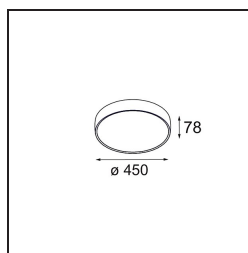

Caractéristiques

Matériaux	13300032
Type de Source Lumineuse	LED
Type de LED	FLAT MOON LED
Technologie LED	PCB de LED
CRI	Min. 90
Température de Couleur	2700K
Durée de Vie	L80B20 à 50 000 heures
Ampoule incluse	Oui
Nombre de Sources Lumineuses	1
Code de flux CIE	47 78 95 100 66
Groupe (SDCM)	3
Direction de la Lumière	Bas
Tension d'Entrée	230 V
Luminaire power (W)	29,4
Classe Électrique	I
Indice de protection IP	20
Essai au fil incandescent (°C)	650
Protocole de Variation	1-10 V, Push-Dim
Intérieur/extérieur	Intérieur
Application	Plafond
Montage	Suspendu
Ajustabilité	Not Applicable
Distance avec l'Objet Éclairé (m)	0,1
Couleur Principale & Finition Principale	Noir, Structure
Poids brut (g)	5330,0
Flux lumineux par lampe (lm)	2182
Efficacité (lm/W)	74
UGR	22
Commentaire	<ul style="list-style-type: none"> • Kit de suspension non inclus. • Kit de suspension non inclus. • Ceci n'est pas un produit complet. Kit de suspension requis.