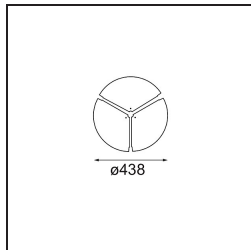

Accessoires d'Eclairage optiques

13289000 Diffuser Flat Moon 450 Prismatic

13289100 Diffuser Flat Moon 450 Ice Prismatic

Accessoires d'Eclairage d'installation

13309032 Cover Plate Flat Moon 450 Black Structure

13309009 Cover Plate Flat Moon 450 White Structure