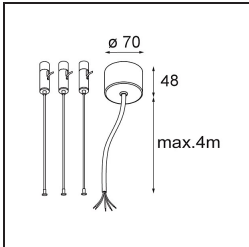

Specifications

Material	13300032
Tipo de fuente de luz	LED
Tipo de LED	FLAT MOON LED
Tecnología LED	PCB LED
CRI	Min. 90
Temperatura del color	2700K
Vida Útil	L80B20 @50.000 horas
Lámpara Incluida	Sí
Número de fuentes de luz	1
Código de flujo CIE	47 78 95 100 66
Binning (SDCM)	3
Dirección de la luz	Directo
Voltaje de entrada	230V
Luminaire power (W)	29,4
Clasificación eléctrica	I
Clasificación del IP	20
Clasificación de hilo incandescente (°C)	650
Protocolo de regulación	1-10V, Push-Dim
Interio/Exterior	Interior
Aplicación	Techo
Montaje	Suspendido
Ajustabilidad	Not Applicable
Distancia al objeto iluminado (m)	0,1
Color principal & Acabado principal	Negro, Estructura
Peso bruto (g)	5330,0
Flujo luminoso por lámpara (lm)	2182
Eficacia (lm/W)	74
Índice de deslumbramiento	22
Remark	<ul style="list-style-type: none"> • Kit de suspensión no incluido • Kit de suspensión no incluido • No es un producto completo. Se requiere kit de suspensión.

TM30 & CRI diagram

Light distribution & beam diagram

Diagrams

Accesorios Opticos

- 13289000** Diffuser Flat Moon 450 Prismatic
- 13289100** Diffuser Flat Moon 450 Ice Prismatic

Accesorios Instalación

- 13309032** Cover Plate Flat Moon 450 Black Structure
- 13309009** Cover Plate Flat Moon 450 White Structure

- 11061932** Power Feed and Suspension Kit 4000 Round 5P Flat Moon (3) Straight Black Structure
- 11061909** Power Feed and Suspension Kit 4000 Round 5P Flat Moon (3) Straight White Structure

- 11061809** Power Feed and Suspension Kit 4000 Round 3P Flat Moon (3) Straight White Structure
- 11061832** Power Feed and Suspension Kit 4000 Round 3P Flat Moon (3) Straight Black Structure

- 11066109** Power Feed and Suspension Kit Round 5P Flat Moon (3) Triangle (Incl. Power Feed Cable & Suspension Cable 4000) White Structure
- 11066132** Power Feed and Suspension Kit Round 5P Flat Moon (3) Triangle (Incl. Power Feed Cable & Suspension Cable 4000) Black Structure