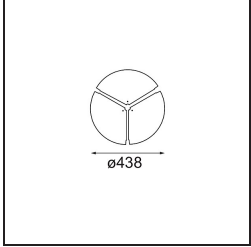

Specifications

Material	13300032
Tipo de fuente de luz	LED
Tipo de LED	FLAT MOON LED
Tecnología LED	PCB LED
CRI	Min. 90
Temperatura del color	2700K
Vida Útil	L80B20 @50.000 horas
Lámpara Incluida	Sí
Número de fuentes de luz	1
Código de flujo CIE	47 78 95 100 66
Binning (SDCM)	3
Dirección de la luz	Directo
Voltaje de entrada	230V
Luminaire power (W)	29,4
Clasificación eléctrica	I
Clasificación del IP	20
Clasificación de hilo incandescente (°C)	650
Protocolo de regulación	1-10V, Push-Dim
Interio/Exterior	Interior
Aplicación	Techo
Montaje	Suspendido
Ajustabilidad	Not Applicable
Distancia al objeto iluminado (m)	0,1
Color principal & Acabado principal	Negro, Estructura
Peso bruto (g)	5330,0
Flujo luminoso por lámpara (lm)	2182
Eficacia (lm/W)	74
Índice de deslumbramiento	22
Remark	<ul style="list-style-type: none"> • Kit de suspensión no incluido • Kit de suspensión no incluido • No es un producto completo. Se requiere kit de suspensión.

TM30 & CRI diagram

Light distribution & beam diagram

Accesorios Opticos

- 13289000** Diffuser Flat Moon 450 Prismatic
- 13289100** Diffuser Flat Moon 450 Ice Prismatic

Accesorios Instalación

- 13309032** Cover Plate Flat Moon 450 Black Structure
- 13309009** Cover Plate Flat Moon 450 White Structure