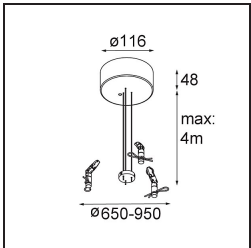

Specifications

Material	13300032
Tipo de fuente de luz	LED
Tipo de LED	FLAT MOON LED
Tecnología LED	PCB LED
CRI	Min. 90
Temperatura del color	2700K
Vida Útil	L80B20 @50.000 horas
Lámpara Incluida	Sí
Número de fuentes de luz	1
Código de flujo CIE	47 78 95 100 66
Binning (SDCM)	3
Dirección de la luz	Directo
Voltaje de entrada	230V
Luminaire power (W)	29,4
Clasificación eléctrica	I
Clasificación del IP	20
Clasificación de hilo incandescente (°C)	650
Protocolo de regulación	1-10V, Push-Dim
Interio/Exterior	Interior
Aplicación	Techo
Montaje	Suspendido
Ajustabilidad	Not Applicable
Distancia al objeto iluminado (m)	0,1
Color principal & Acabado principal	Negro, Estructura
Peso bruto (g)	5330,0
Flujo luminoso por lámpara (lm)	2182
Eficacia (lm/W)	74
Índice de deslumbramiento	22
Remark	<ul style="list-style-type: none"> • Kit de suspensión no incluido • Kit de suspensión no incluido • No es un producto completo. Se requiere kit de suspensión.

TM30 & CRI diagram

Light distribution & beam diagram

Accesorios Opticos

- 13289000** Diffuser Flat Moon 450 Prismatic
- 13289100** Diffuser Flat Moon 450 Ice Prismatic

Accesorios Instalación

- 13309032** Cover Plate Flat Moon 450 Black Structure
- 13309009** Cover Plate Flat Moon 450 White Structure

- 11061932** Power Feed and Suspension Kit 4000 Round 5P Flat Moon (3) Straight Black Structure
- 11061909** Power Feed and Suspension Kit 4000 Round 5P Flat Moon (3) Straight White Structure

- 11061809** Power Feed and Suspension Kit 4000 Round 3P Flat Moon (3) Straight White Structure
- 11061832** Power Feed and Suspension Kit 4000 Round 3P Flat Moon (3) Straight Black Structure

- 11066109** Power Feed and Suspension Kit Round 5P Flat Moon (3) Triangle (Incl. Power Feed Cable & Suspension Cable 4000) White Structure
- 11066132** Power Feed and Suspension Kit Round 5P Flat Moon (3) Triangle (Incl. Power Feed Cable & Suspension Cable 4000) Black Structure