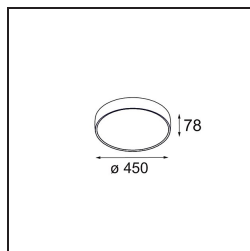

Specifications

Material	13300032
Tipo de fuente de luz	LED
Tipo de LED	FLAT MOON LED
Tecnología LED	PCB LED
CRI	Min. 90
Temperatura del color	2700K
Vida Útil	L80B20 @50.000 horas
Lámpara Incluida	Sí
Número de fuentes de luz	1
Código de flujo CIE	47 78 95 100 66
Binning (SDCM)	3
Dirección de la luz	Directo
Voltaje de entrada	230V
Luminaire power (W)	29,4
Clasificación eléctrica	I
Clasificación del IP	20
Clasificación de hilo incandescente (°C)	650
Protocolo de regulación	1-10V, Push-Dim
Interio/Exterior	Interior
Aplicación	Techo
Montaje	Suspendido
Ajustabilidad	Not Applicable
Distancia al objeto iluminado (m)	0,1
Color principal & Acabado principal	Negro, Estructura
Peso bruto (g)	5330,0
Flujo luminoso por lámpara (lm)	2182
Eficacia (lm/W)	74
Índice de deslumbramiento	22
Remark	<ul style="list-style-type: none"> • Kit de suspensión no incluido • Kit de suspensión no incluido • No es un producto completo. Se requiere kit de suspensión.