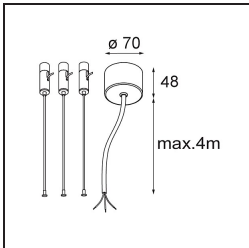

Specifications

Material	13300032
Tipo de fuente de luz	LED
Tipo de LED	FLAT MOON LED
Tecnología LED	PCB LED
CRI	Min. 90
Temperatura del color	2700K
Vida Útil	L80B20 @50.000 horas
Lámpara Incluida	Sí
Número de fuentes de luz	1
Código de flujo CIE	47 78 95 100 66
Binning (SDCM)	3
Dirección de la luz	Directo
Voltaje de entrada	230V
Luminaire power (W)	29,4
Clasificación eléctrica	I
Clasificación del IP	20
Clasificación de hilo incandescente (°C)	650
Protocolo de regulación	1-10V, Push-Dim
Interio/Exterior	Interior
Aplicación	Techo
Montaje	Suspendido
Ajustabilidad	Not Applicable
Distancia al objeto iluminado (m)	0,1
Color principal & Acabado principal	Negro, Estructura
Peso bruto (g)	5330,0
Flujo luminoso por lámpara (lm)	2182
Eficacia (lm/W)	74
Índice de deslumbramiento	22
Remark	<ul style="list-style-type: none"> • Kit de suspensión no incluido • Kit de suspensión no incluido • No es un producto completo. Se requiere kit de suspensión.

TM30 & CRI diagram

Light distribution & beam diagram

Diagrams

Accesorios Opticos

- 13289000** Diffuser Flat Moon 450 Prismatic
- 13289100** Diffuser Flat Moon 450 Ice Prismatic

Accesorios Instalación

- 13309032** Cover Plate Flat Moon 450 Black Structure
- 13309009** Cover Plate Flat Moon 450 White Structure

- 11061932** Power Feed and Suspension Kit 4000 Round 5P Flat Moon (3) Straight Black Structure
- 11061909** Power Feed and Suspension Kit 4000 Round 5P Flat Moon (3) Straight White Structure

- 11061809** Power Feed and Suspension Kit 4000 Round 3P Flat Moon (3) Straight White Structure
- 11061832** Power Feed and Suspension Kit 4000 Round 3P Flat Moon (3) Straight Black Structure

- 11066109** Power Feed and Suspension Kit Round 5P Flat Moon (3) Triangle (Incl. Power Feed Cable & Suspension Cable 4000) White Structure
- 11066132** Power Feed and Suspension Kit Round 5P Flat Moon (3) Triangle (Incl. Power Feed Cable & Suspension Cable 4000) Black Structure