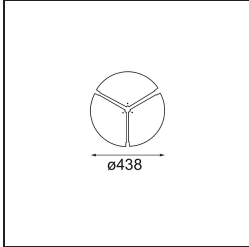

Specifications

Material	13300032
Tipo de fuente de luz	LED
Tipo de LED	FLAT MOON LED
Tecnología LED	PCB LED
CRI	Min. 90
Temperatura del color	2700K
Vida Útil	L80B20 @50.000 horas
Lámpara Incluida	Sí
Número de fuentes de luz	1
Código de flujo CIE	47 78 95 100 66
Binning (SDCM)	3
Dirección de la luz	Directo
Voltaje de entrada	230V
Luminaire power (W)	29,4
Clasificación eléctrica	I
Clasificación del IP	20
Clasificación de hilo incandescente (°C)	650
Protocolo de regulación	1-10V, Push-Dim
Interio/Exterior	Interior
Aplicación	Techo
Montaje	Suspendido
Ajustabilidad	Not Applicable
Distancia al objeto iluminado (m)	0,1
Color principal & Acabado principal	Negro, Estructura
Peso bruto (g)	5330,0
Flujo luminoso por lámpara (lm)	2182
Eficacia (lm/W)	74
Índice de deslumbramiento	22
Remark	<ul style="list-style-type: none"> • Kit de suspensión no incluido • Kit de suspensión no incluido • No es un producto completo. Se requiere kit de suspensión.

TM30 & CRI diagram

Light distribution & beam diagram

Diagrams

Accesorios Opticos

- 13289000** Diffuser Flat Moon 450 Prismatic
- 13289100** Diffuser Flat Moon 450 Ice Prismatic

Accesorios Instalación

- 13309032** Cover Plate Flat Moon 450 Black Structure
- 13309009** Cover Plate Flat Moon 450 White Structure