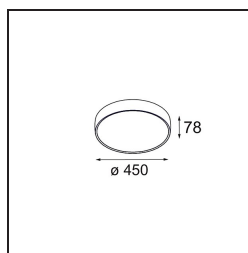

Specifications

Material	13300032
Tipo de fuente de luz	LED
Tipo de LED	FLAT MOON LED
Tecnología LED	PCB LED
CRI	Min. 90
Temperatura del color	2700K
Vida Útil	L80B20 @50.000 horas
Lámpara Incluida	Sí
Número de fuentes de luz	1
Código de flujo CIE	47 78 95 100 66
Binning (SDCM)	3
Dirección de la luz	Directo
Voltaje de entrada	230V
Luminaire power (W)	29,4
Clasificación eléctrica	I
Clasificación del IP	20
Clasificación de hilo incandescente (°C)	650
Protocolo de regulación	1-10V, Push-Dim
Interio/Exterior	Interior
Aplicación	Techo
Montaje	Suspendido
Ajustabilidad	Not Applicable
Distancia al objeto iluminado (m)	0,1
Color principal & Acabado principal	Negro, Estructura
Peso bruto (g)	5330,0
Flujo luminoso por lámpara (lm)	2182
Eficacia (lm/W)	74
Índice de deslumbramiento	22
Remark	<ul style="list-style-type: none"> • Kit de suspensión no incluido • Kit de suspensión no incluido • No es un producto completo. Se requiere kit de suspensión.