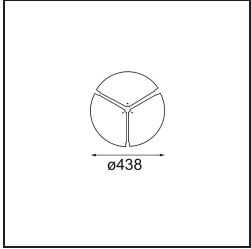

Datum
Kunde
Projekt
Art

Flat Moon Suspended 450 1x LED 2700K 1-10V/Push-Dim DI Black Structure

Spezifikationen

Material	13300032
Typ der Lichtquelle	LED
LED Typ	FLAT MOON LED
LED-Technologie	LED-Platine
CRI	Min. 90
Farbtemperatur	2700K
Lebensdauer	L80 B20 bei 50.000 Stunden
Leuchtmittel enthalten	Ja
Anzahl Lichtquellen	1
CIE-Fluxcode	47 78 95 100 66
Binning (SDCM)	3
Lichtrichtung	Abwärts
Eingangsspannung	230 V
Luminaire power (W)	29,4
Schutzklasse	I
Schutzart	20
Glühdrahtprüfung (°C)	650
Dimmprotokoll	1-10V, Push-Dim
Innen/Außen	Innen
Anwendung	Decke
Montage	Pendel
Verstellbarkeit	Not Applicable
Abstand zum beleuchteten Objekt (m)	0,1
Primärfarbe & Primäres Finish	Schwarz, Strukturiert
Bruttogewicht (g)	5330,0
Lichtstrom pro Lampe (lm)	2182
Effizienz (lm/W)	74
UGR	22
Bemerkung	<ul style="list-style-type: none"> • Aufhängung nicht enthalten • Aufhängung nicht enthalten • Dies ist kein vollständiges Produkt. Aufhängung erforderlich.

Spezifikationen

TM30 & CRI Diagramm

Lichtverteilung und Lichtverteilungskurve

Diagramm

Optisches Zubehör

- 13289000** Diffuser Flat Moon 450 Prismatic
- 13289100** Diffuser Flat Moon 450 Ice Prismatic

Montagezubehör

- 13309032** Cover Plate Flat Moon 450 Black Structure
- 13309009** Cover Plate Flat Moon 450 White Structure

- 11061932** Power Feed and Suspension Kit 4000 Round 5P Flat Moon (3) Straight Black Structure
- 11061909** Power Feed and Suspension Kit 4000 Round 5P Flat Moon (3) Straight White Structure