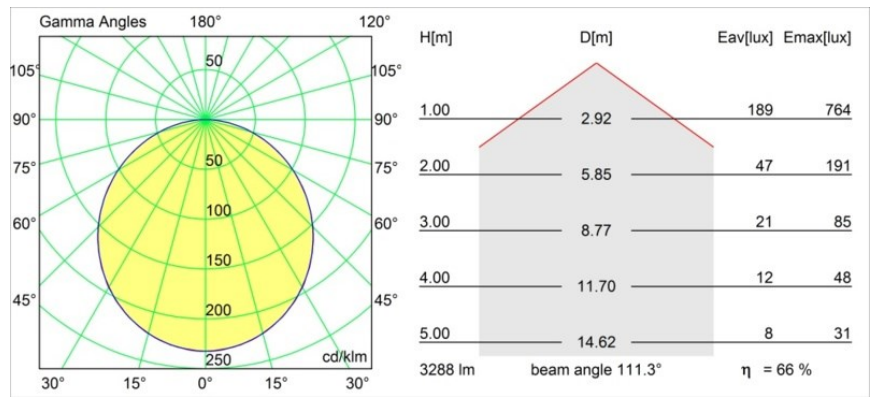

Lichtverteilung und Lichtverteilungskurve