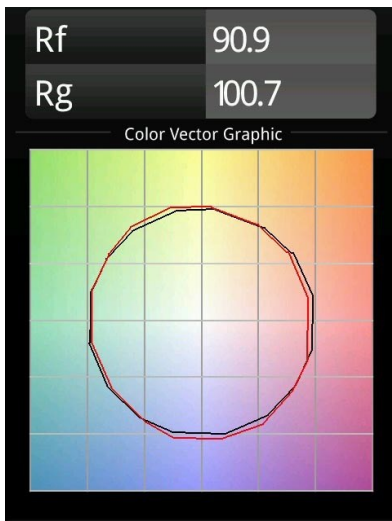

TM30 & CRI Diagramm