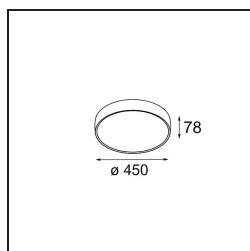

Datum
Kunde
Projekt
Art

Flat Moon Suspended 450 1x LED 2700K 1-10V/Push-Dim DI Black Structure

Spezifikationen

Material	13300032
Typ der Lichtquelle	LED
LED Typ	FLAT MOON LED
LED-Technologie	LED-Platine
CRI	Min. 90
Farbtemperatur	2700K
Lebensdauer	L80 B20 bei 50.000 Stunden
Leuchtmittel enthalten	Ja
Anzahl Lichtquellen	1
CIE-Fluxcode	47 78 95 100 66
Binning (SDCM)	3
Lichtrichtung	Abwärts
Eingangsspannung	230 V
Luminaire power (W)	29,4
Schutzklasse	I
Schutzart	20
Glühdrahtprüfung (°C)	650
Dimmprotokoll	1-10V, Push-Dim
Innen/Außen	Innen
Anwendung	Decke
Montage	Pendel
Verstellbarkeit	Not Applicable
Abstand zum beleuchteten Objekt (m)	0,1
Primärfarbe & Primäres Finish	Schwarz, Strukturiert
Bruttogewicht (g)	5330,0
Lichtstrom pro Lampe (lm)	2182
Effizienz (lm/W)	74
UGR	22
Bemerkung	<ul style="list-style-type: none"> • Aufhängung nicht enthalten • Aufhängung nicht enthalten • Dies ist kein vollständiges Produkt. Aufhängung erforderlich.