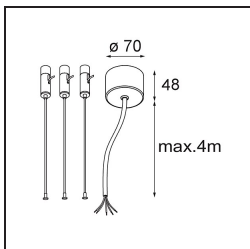

Datum
Klant
Project
Soort

Flat Moon Suspended 450 1x LED 3000K 1-10V/Push-Dim DI White Structure

Specificaties

Materiaal	13300109
Type Lichtbron	LED
LED type	FLAT MOON LED
LED technologie	Led-printplaat
CRI	Min. 90
Kleurtemperatuur	3000K
Levensduur	L80B20 bij 50.000 Uur
Lamp inbegrepen	Ja
Aantal Lichtbronnen	1
CIE-fluxcode	46 77 95 100 79
Binning (SDCM)	3
Lichtrichting	Omlaag
Ingangsspanning	230 V
Luminaire power (W)	29,4
Elektriciteitsklasse	I
IP-klasse	20
Gloeidraadtest (°C)	650
Protocol Voor Dimmen	1-10V, Pushdim
Binnen/Buiten	Binnen
Toepassing	Plafond
Montage	Gependeld
Verstelbaarheid	Not Applicable
Afstand tot Verlicht Voorwerp (m)	0,1
Primaire Kleur & Primaire Afwerking	Wit, Structuur
Brutogewicht (g)	5330,0
Lumenoutput per lampunit (lm)	2545
Efficiëntie (lm/W)	87
UGR	23
Opmerking	<ul style="list-style-type: none"> • Set voor hangstelsysteem niet inbegrepen • Set voor hangstelsysteem niet inbegrepen • Dit is geen compleet product. Set voor hangstelsysteem vereist.

TM30 & CRI Diagrammen

Lichtspreiding & Stralingsdiagram

Diagrammen

Optische Accessoires

- 13289000** Diffuser Flat Moon 450 Prismatic
- 13289100** Diffuser Flat Moon 450 Ice Prismatic

Installatie Accessoires

- 13309032** Cover Plate Flat Moon 450 Black Structure
- 13309009** Cover Plate Flat Moon 450 White Structure

- 11061932** Power Feed and Suspension Kit 4000 Round 5P Flat Moon (3) Straight Black Structure
- 11061909** Power Feed and Suspension Kit 4000 Round 5P Flat Moon (3) Straight White Structure

- 11061809** Power Feed and Suspension Kit 4000 Round 3P Flat Moon (3) Straight White Structure
- 11061832** Power Feed and Suspension Kit 4000 Round 3P Flat Moon (3) Straight Black Structure

- 11066109** Power Feed and Suspension Kit Round 5P Flat Moon (3) Triangle (Incl. Power Feed Cable & Suspension Cable 4000) White Structure
- 11066132** Power Feed and Suspension Kit Round 5P Flat Moon (3) Triangle (Incl. Power Feed Cable & Suspension Cable 4000) Black Structure