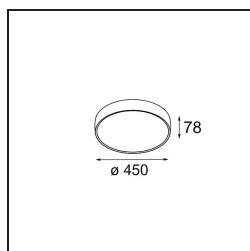

Datum
Klant
Project
Soort

Flat Moon Suspended 450 1x LED 3000K 1-10V/Push-Dim DI White Structure

Specificaties

Materiaal	13300109
Type Lichtbron	LED
LED type	FLAT MOON LED
LED technologie	Led-printplaat
CRI	Min. 90
Kleurtemperatuur	3000K
Levensduur	L80B20 bij 50.000 Uur
Lamp inbegrepen	Ja
Aantal Lichtbronnen	1
CIE-fluxcode	46 77 95 100 79
Binning (SDCM)	3
Lichtrichting	Omlaag
Ingangsspanning	230 V
Luminaire power (W)	29,4
Elektriciteitsklasse	I
IP-klasse	20
Gloeidraadtest (°C)	650
Protocol Voor Dimmen	1-10V, Pushdim
Binnen/Buiten	Binnen
Toepassing	Plafond
Montage	Gependeld
Verstelbaarheid	Not Applicable
Afstand tot Verlicht Voorwerp (m)	0,1
Primaire Kleur & Primaire Afwerking	Wit, Structuur
Brutogewicht (g)	5330,0
Lumenoutput per lampunit (lm)	2545
Efficiëntie (lm/W)	87
UGR	23
Opmerking	<ul style="list-style-type: none"> • Set voor hangstelsysteem niet inbegrepen • Set voor hangstelsysteem niet inbegrepen • Dit is geen compleet product. Set voor hangstelsysteem vereist.