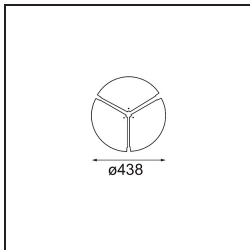

Datum
Klant
Project
Soort

Flat Moon Suspended 450 1x LED 3000K 1-10V/Push-Dim DI White Structure

Specificaties

Materiaal	13300109
Type Lichtbron	LED
LED type	FLAT MOON LED
LED technologie	Led-printplaat
CRI	Min. 90
Kleurtemperatuur	3000K
Levensduur	L80B20 bij 50.000 Uur
Lamp inbegrepen	Ja
Aantal Lichtbronnen	1
CIE-fluxcode	46 77 95 100 79
Binning (SDCM)	3
Lichtrichting	Omlaag
Ingangsspanning	230 V
Luminaire power (W)	29,4
Elektriciteitsklasse	I
IP-klasse	20
Gloeidraadtest (°C)	650
Protocol Voor Dimmen	1-10V, Pushdim
Binnen/Buiten	Binnen
Toepassing	Plafond
Montage	Gependeld
Verstelbaarheid	Not Applicable
Afstand tot Verlicht Voorwerp (m)	0,1
Primaire Kleur & Primaire Afwerking	Wit, Structuur
Brutogewicht (g)	5330,0
Lumenoutput per lampunit (lm)	2545
Efficiëntie (lm/W)	87
UGR	23
Opmerking	<ul style="list-style-type: none"> • Set voor hangstelsysteem niet inbegrepen • Set voor hangstelsysteem niet inbegrepen • Dit is geen compleet product. Set voor hangstelsysteem vereist.

TM30 & CRI Diagrammen

Lichtspreiding & Stralingsdiagram

Diagrammen

Optische Accessoires

- 13289000** Diffuser Flat Moon 450 Prismatic
- 13289100** Diffuser Flat Moon 450 Ice Prismatic

Installatie Accessoires

- 13309032** Cover Plate Flat Moon 450 Black Structure
- 13309009** Cover Plate Flat Moon 450 White Structure

- 11061932** Power Feed and Suspension Kit 4000 Round 5P Flat Moon (3) Straight Black Structure
- 11061909** Power Feed and Suspension Kit 4000 Round 5P Flat Moon (3) Straight White Structure