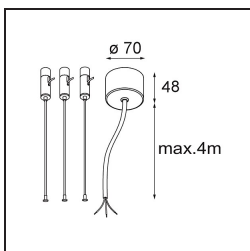

Datum
Klant
Project
Soort

Flat Moon Suspended 450 1x LED 3000K 1-10V/Push-Dim DI White Structure

Specificaties

Materiaal	13300109
Type Lichtbron	LED
LED type	FLAT MOON LED
LED technologie	Led-printplaat
CRI	Min. 90
Kleurtemperatuur	3000K
Levensduur	L80B20 bij 50.000 Uur
Lamp inbegrepen	Ja
Aantal Lichtbronnen	1
CIE-fluxcode	46 77 95 100 79
Binning (SDCM)	3
Lichtrichting	Omlaag
Ingangsspanning	230 V
Luminaire power (W)	29,4
Elektriciteitsklasse	I
IP-klasse	20
Gloeidraadtest (°C)	650
Protocol Voor Dimmen	1-10V, Pushdim
Binnen/Buiten	Binnen
Toepassing	Plafond
Montage	Gependeld
Verstelbaarheid	Not Applicable
Afstand tot Verlicht Voorwerp (m)	0,1
Primaire Kleur & Primaire Afwerking	Wit, Structuur
Brutogewicht (g)	5330,0
Lumenoutput per lampunit (lm)	2545
Efficiëntie (lm/W)	87
UGR	23
Opmerking	<ul style="list-style-type: none"> • Set voor hangstelsysteem niet inbegrepen • Set voor hangstelsysteem niet inbegrepen • Dit is geen compleet product. Set voor hangstelsysteem vereist.

TM30 & CRI Diagrammen

Lichtspreiding & Stralingsdiagram

Diagrammen

Optische Accessoires

- 13289000** Diffuser Flat Moon 450 Prismatic
- 13289100** Diffuser Flat Moon 450 Ice Prismatic

Installatie Accessoires

- 13309032** Cover Plate Flat Moon 450 Black Structure
- 13309009** Cover Plate Flat Moon 450 White Structure

- 11061932** Power Feed and Suspension Kit 4000 Round 5P Flat Moon (3) Straight Black Structure
- 11061909** Power Feed and Suspension Kit 4000 Round 5P Flat Moon (3) Straight White Structure

- 11061809** Power Feed and Suspension Kit 4000 Round 3P Flat Moon (3) Straight White Structure
- 11061832** Power Feed and Suspension Kit 4000 Round 3P Flat Moon (3) Straight Black Structure

- 11066109** Power Feed and Suspension Kit Round 5P Flat Moon (3) Triangle (Incl. Power Feed Cable & Suspension Cable 4000) White Structure
- 11066132** Power Feed and Suspension Kit Round 5P Flat Moon (3) Triangle (Incl. Power Feed Cable & Suspension Cable 4000) Black Structure